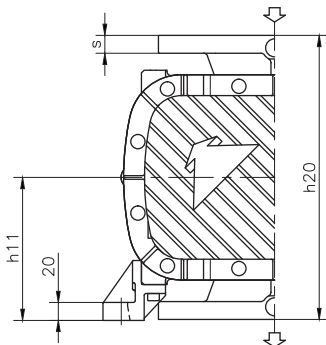

Non-drive end view / Vista lato opposto comando