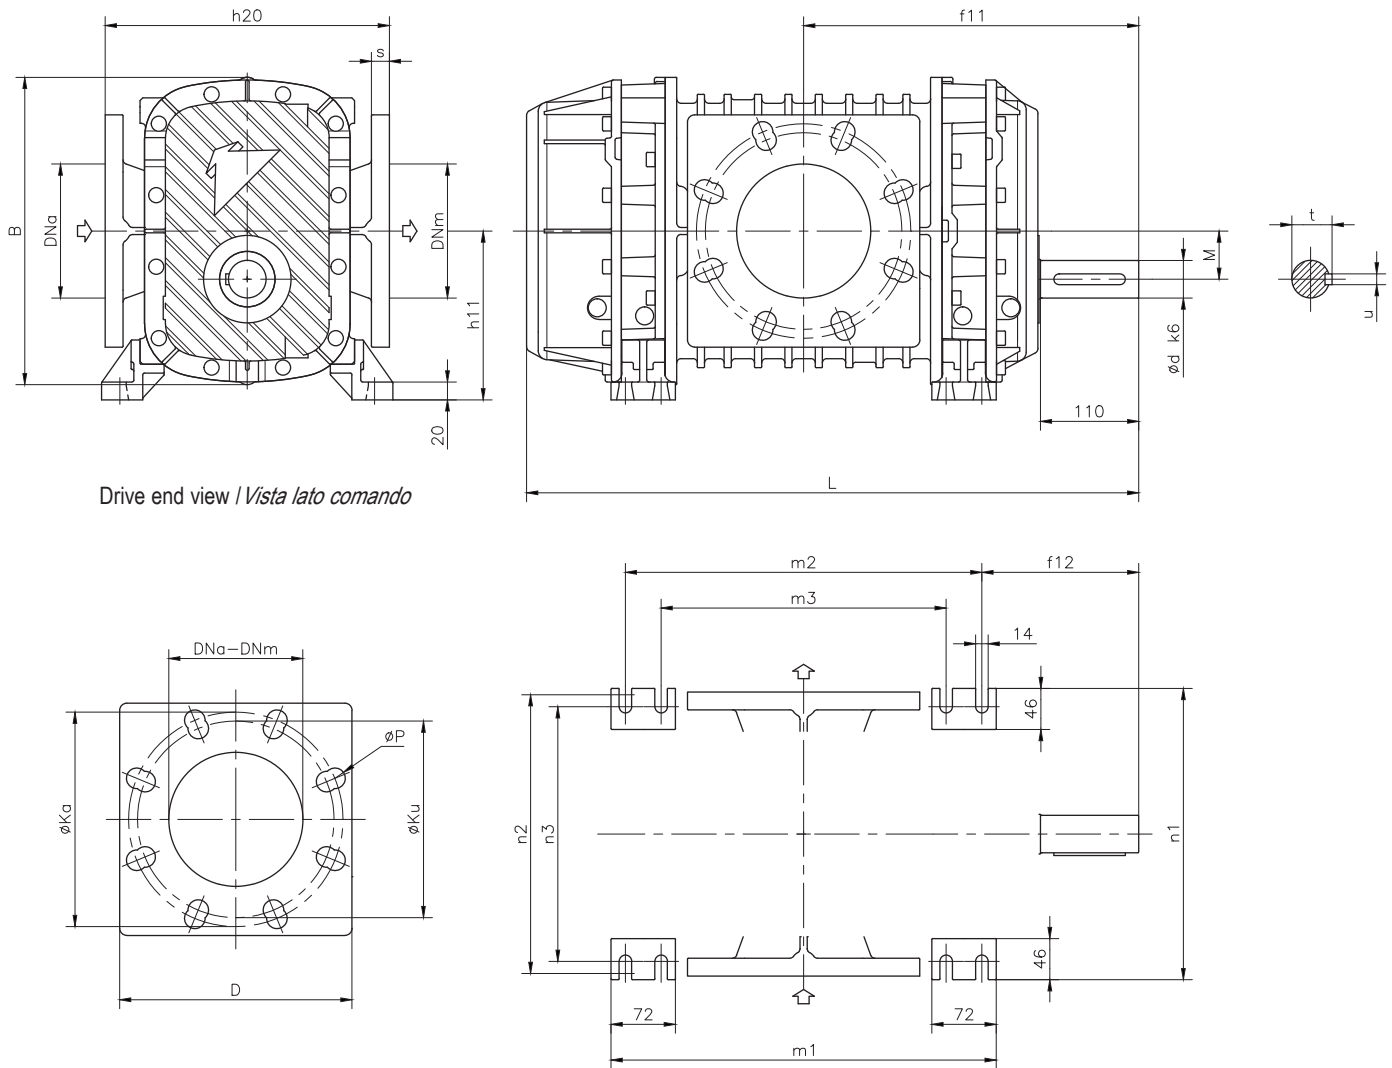

DIMENSIONE D'INGOMBRO / Overall dimensions  
**SOFFIATORE 163 ÷ 883 Flusso orizzontale**  
**Blower 163 ÷ 883 Horizontal flow**

200 Newsome Drive  
 Yorktown, VA 23693  
 1-800-535-4243  
 www.Travaini.com

Model Modello	DNa DNm	B	M	d	t	u	h11	h20	s	f11	f12	L	m1	m2	m3	n1	n2	n3	D	øKa (ANSI 150)	øKu (UNI-PN10)	øP	n. holes n. fori	weight kg peso kg
163	80/3"	344	54	42	45	12	189	318	20	297,5	175,5	530	276	244	164	326	305	285	200	152,4	160	18	4	105
233	100/4"	344	54	42	45	12	189	318	20	322,5	175,5	580	326	294	214	326	305	285	210	190,5	180	18	8	118
293	100/4"	344	54	42	45	12	189	318	20	346	175,5	627	373	341	261	326	305	285	210	190,5	180	18	8	130
353	150/6"	344	54	42	45	12	189	318	20	375	175,5	685	431	399	319	326	305	285	260	241,3	240	23	8	147
463	150/6"	344	54	42	45	12	189	318	20	425	175,5	785	531	499	419	326	305	285	260	241,3	240	23	8	165
673	150/6"	432	71,5	50	53,5	14	231,5	398	20	391,5	180,5	747	454	422	342	406	385	365	260	241,3	240	23	8	212
883	200/8"	432	71,5	50	53,5	14	231,5	398	22	430	180,5	824	531	499	419	406	385	365	315	298,5	295	23	8	240

DIMENSIONE D'INGOMBRO / Overall dimensions  
**SOFFIATORE 163 ÷ 883 Flusso verticale**  
**Blower 163 ÷ 883 Vertical flow**

**TRAVAINI**  
**PUMPS USA**  
 Liquid Ring & Rotary Vane Vacuum Pumps and Systems