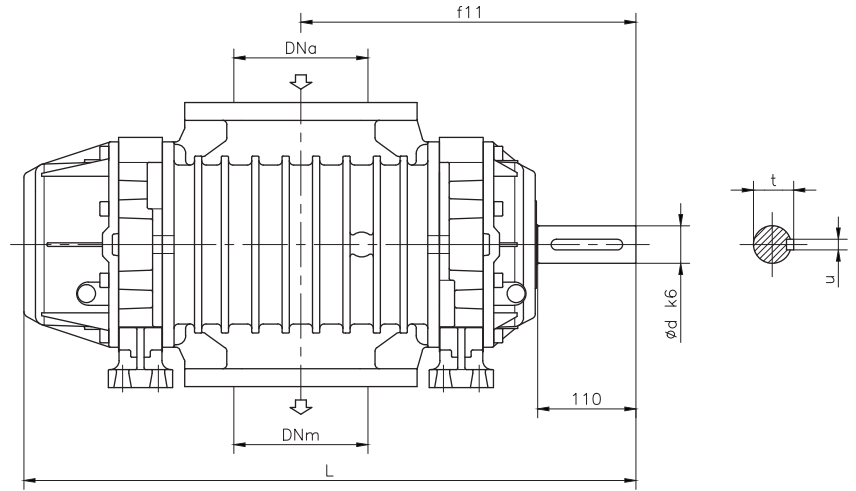

Non-drive end view / Vista lato opposto comando