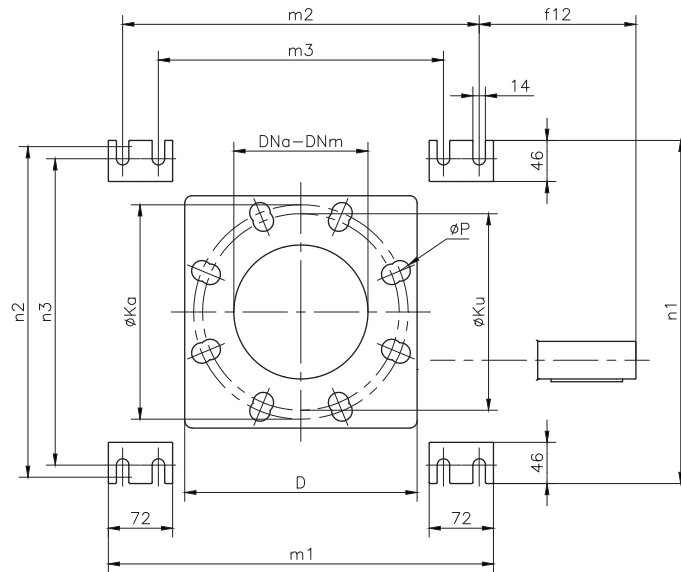

Model Modello	DNa DNm	B	M	d	t	u	h11	h20	s	f11	f12	L	m1	m2	m3	n1	n2	n3	D	øKa (ANSI 150)	øKu (UNI-PN10)	øP	n. fori n. holes	weight kg peso kg
163	80/3"	344	54	42	45	12	160	318	20	297,5	175,5	530	276	244	164	384	363	343	200	152,4	160	18	4	105
233	100/4"	344	54	42	45	12	160	318	20	322,5	175,5	580	326	294	214	384	363	343	210	190,5	180	18	8	118
293	100/4"	344	54	42	45	12	160	318	20	346	175,5	627	373	341	261	384	363	343	210	190,5	180	18	8	130
353	150/6"	344	54	42	45	12	160	318	20	375	175,5	685	431	399	319	384	363	343	260	241,3	240	23	8	147
463	150/6"	344	54	42	45	12	160	318	20	425	175,5	785	531	499	419	384	363	343	260	241,3	240	23	8	165
673	150/6"	432	71,5	50	53,5	14	200	398	20	391,5	180,5	747	454	422	342	469	448	428	260	241,3	240	23	8	212
883	200/8"	432	71,5	50	53,5	14	200	398	22	430	180,5	824	531	499	419	469	448	428	315	298,5	295	23	8	240