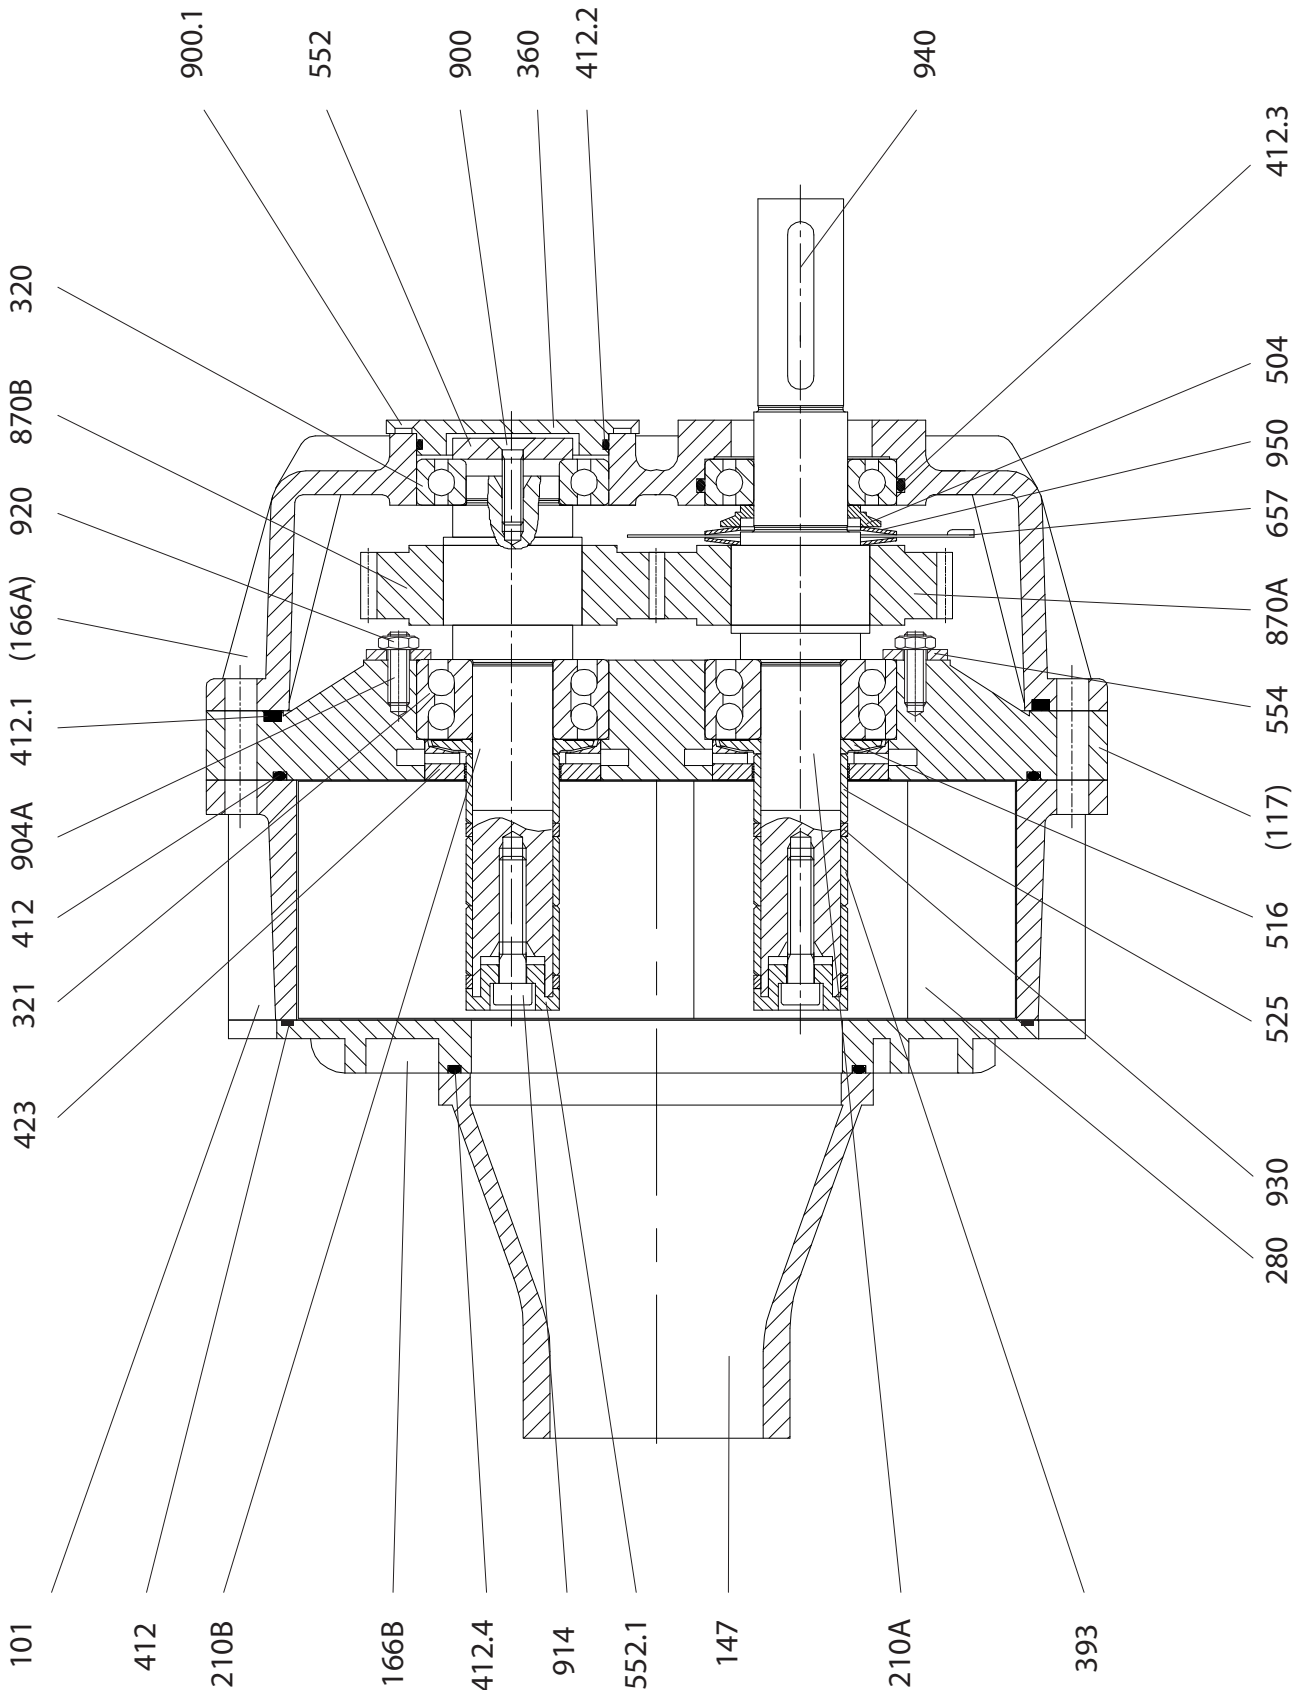

**SOFFIATORE 73-103**  
**Blower 73-103**

(117+166A) fornibili solo combinati / (117+166A) supplied as one component

Nell'ottica di un continuo miglioramento la divisione BORA si riserva di apportare modifiche ai propri prodotti senza preavviso.