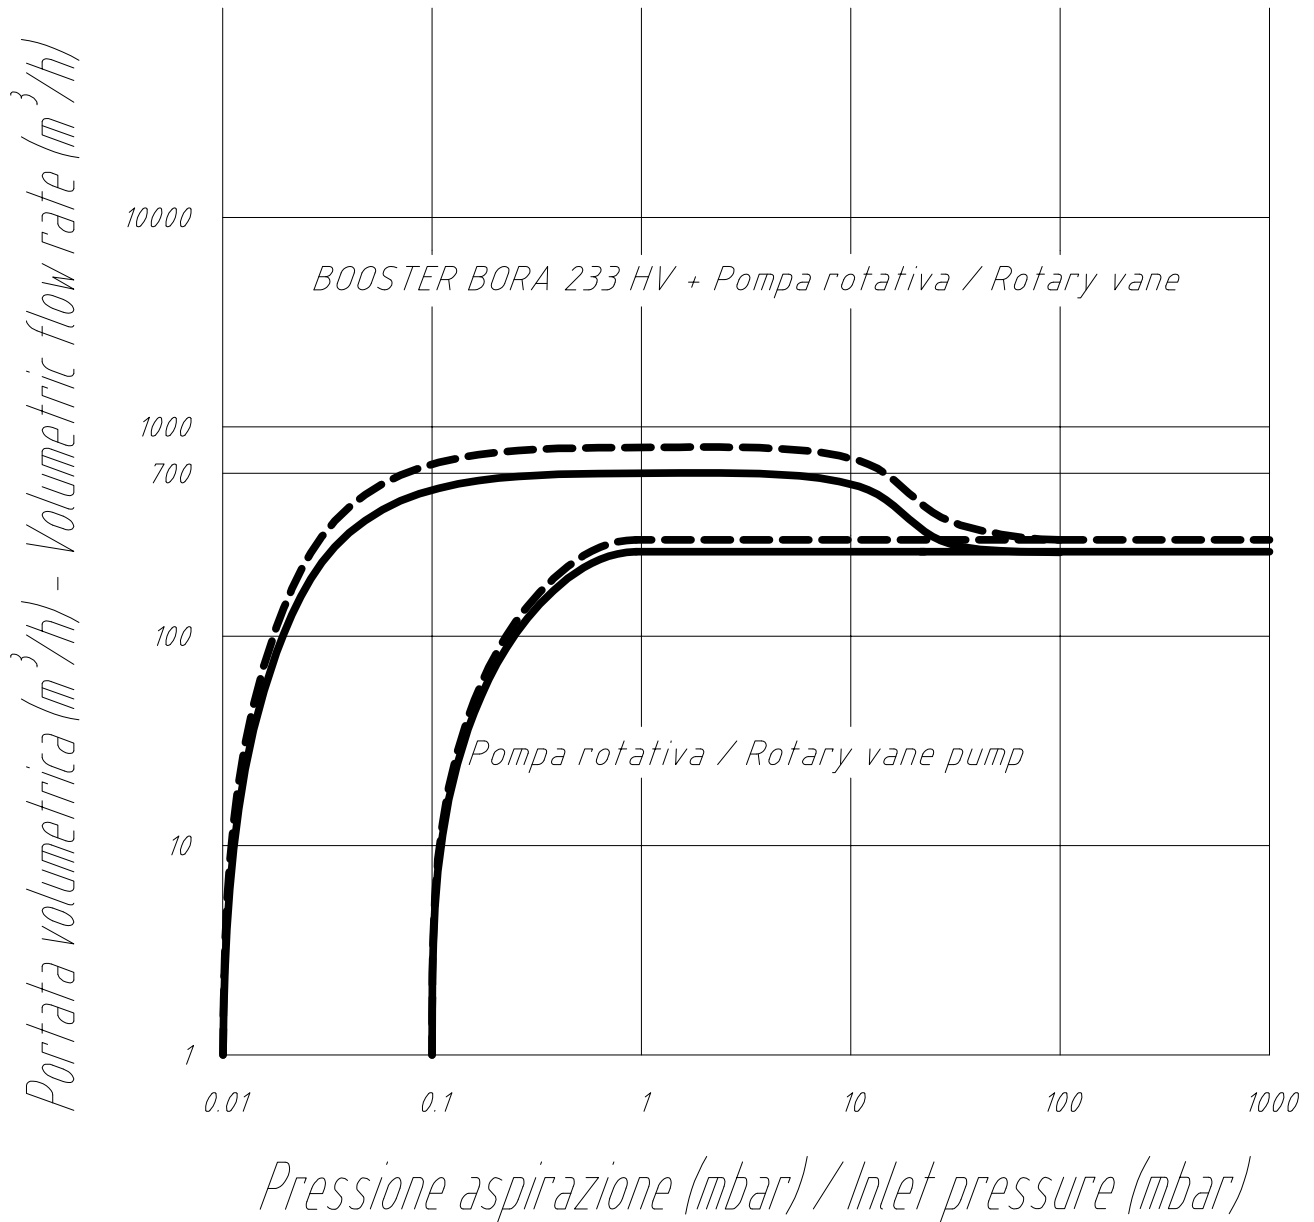

## *BORA 233 HV*

— Prestazioni a 3000 rpm (50 Hz) / Performances @ 3000 rpm (50 Hz)  
- - - Prestazioni a 3600 rpm (60 Hz) / Performances @ 3600 rpm (60 Hz)

*Rapporto portata booster/portata pompa = 4*  
*Booster/pump flow rate ratio = 4*