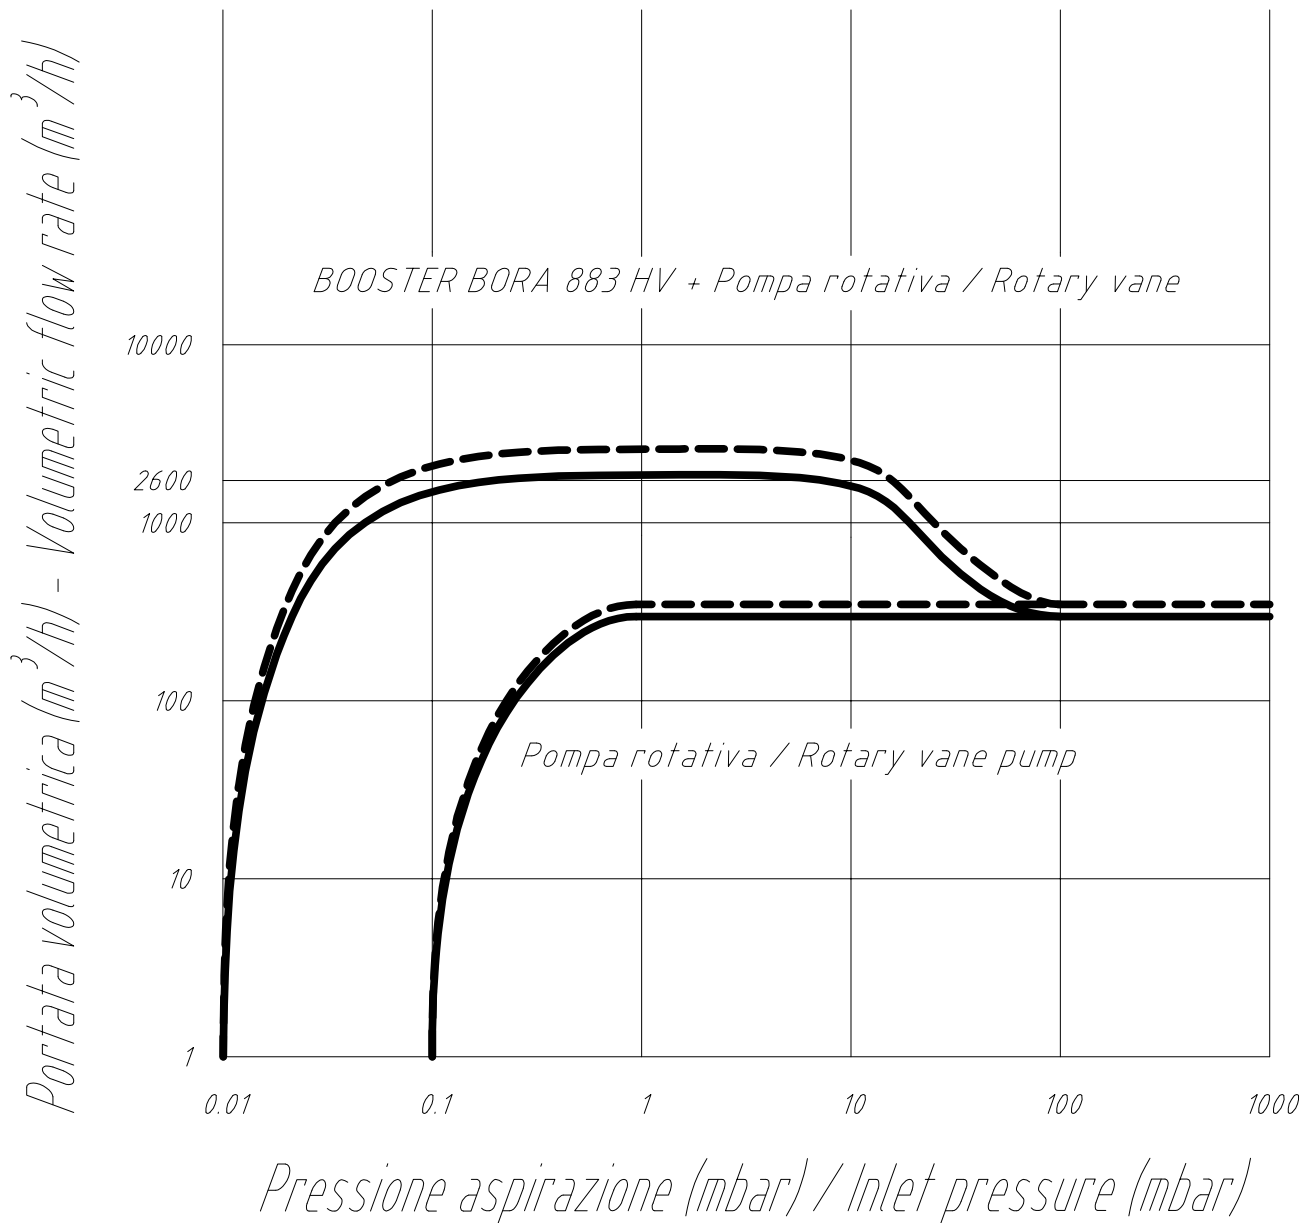

## BORA 883 HV

- Prestazioni a 3000 rpm (50 Hz) / Performances @ 3000 rpm (50 Hz)
- - - Prestazioni a 3600 rpm (60 Hz) / Performances @ 3600 rpm (60 Hz)

*Rapporto portata booster/portata pompa = 4*  
*Booster/pump flow rate ratio = 4*