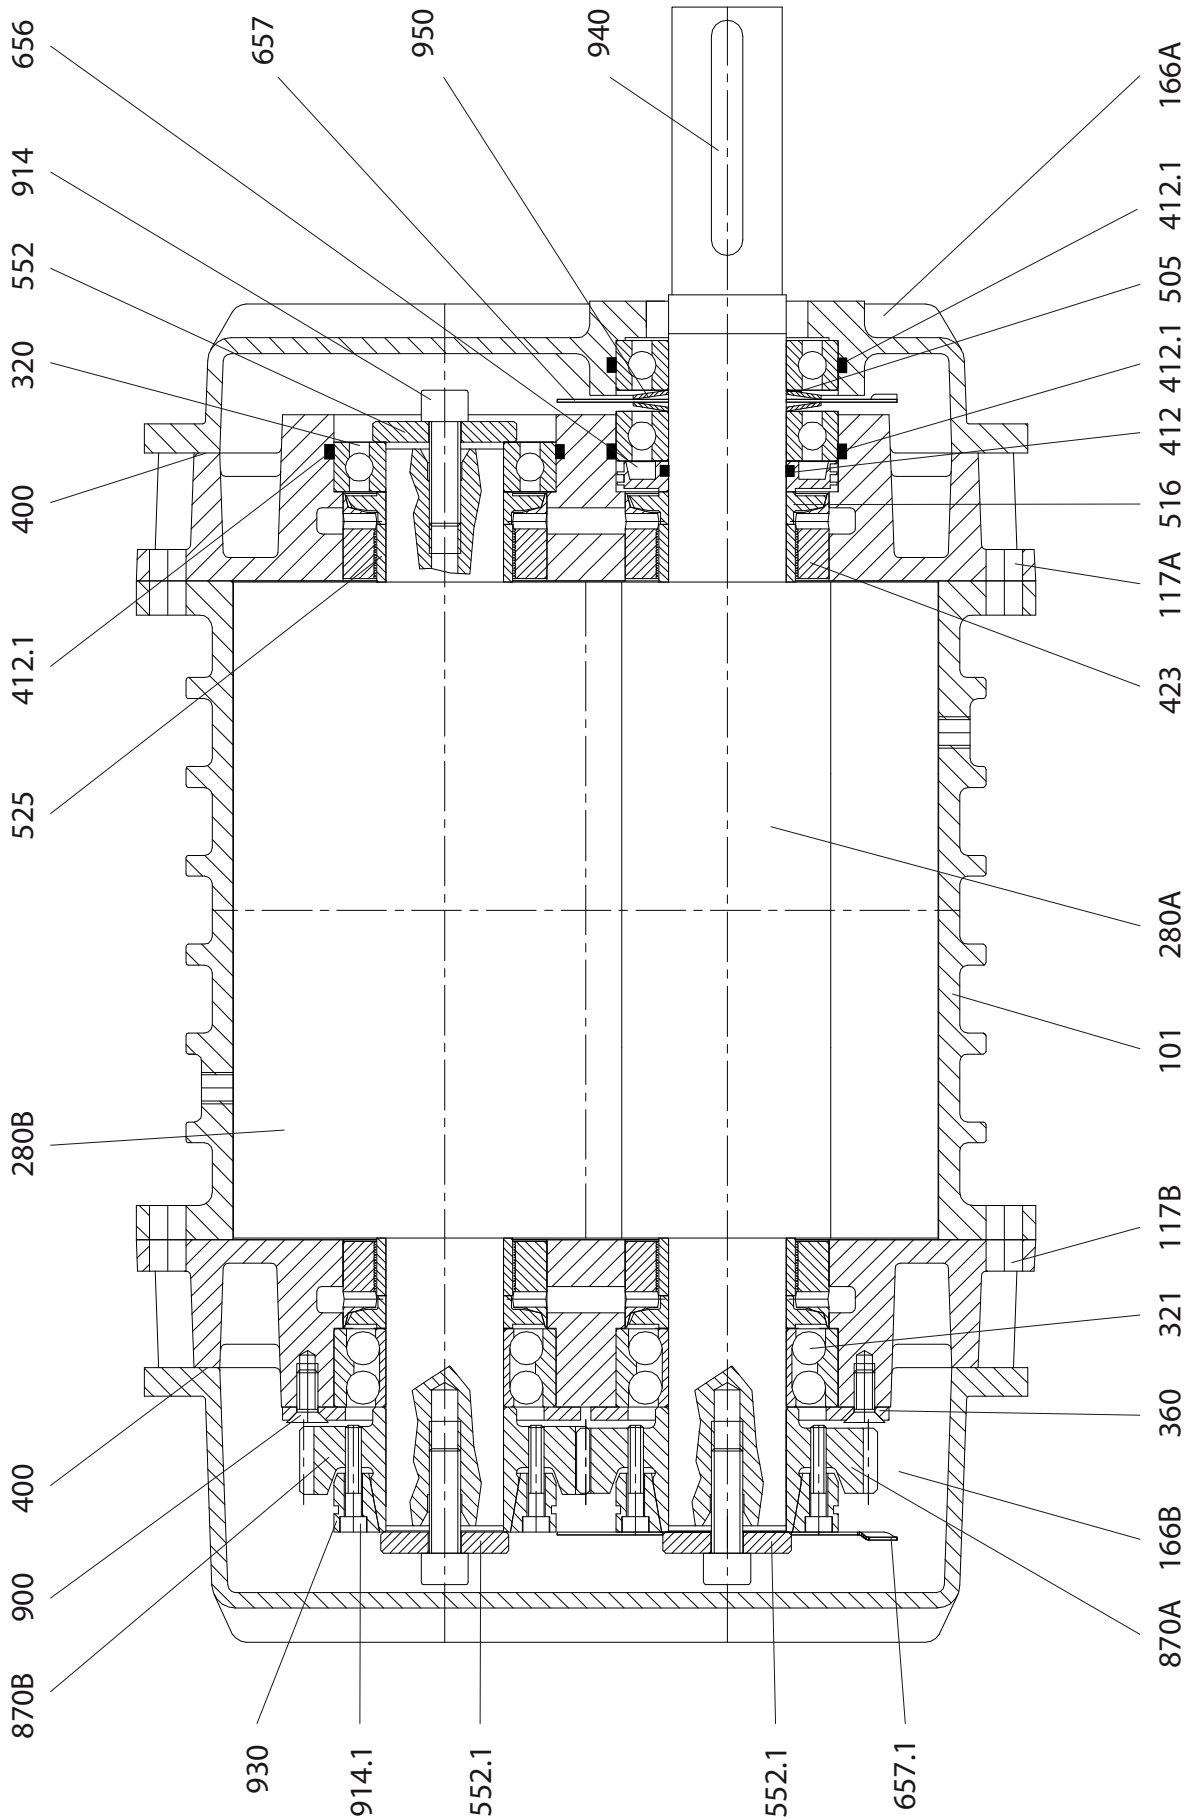

DEPRESSORE 163÷463
Exhauster 163÷463

TRAVAINI
PUMPS USA

Liquid Ring & Rotary Vane Vacuum Pumps and Systems

200 Newsome Drive
 Yorktown, VA 23693
 1-800-535-4243
 www.Travaini.com

Nell'ottica di un continuo miglioramento la divisione BORA si riserva di apportare modifiche ai propri prodotti senza preavviso.