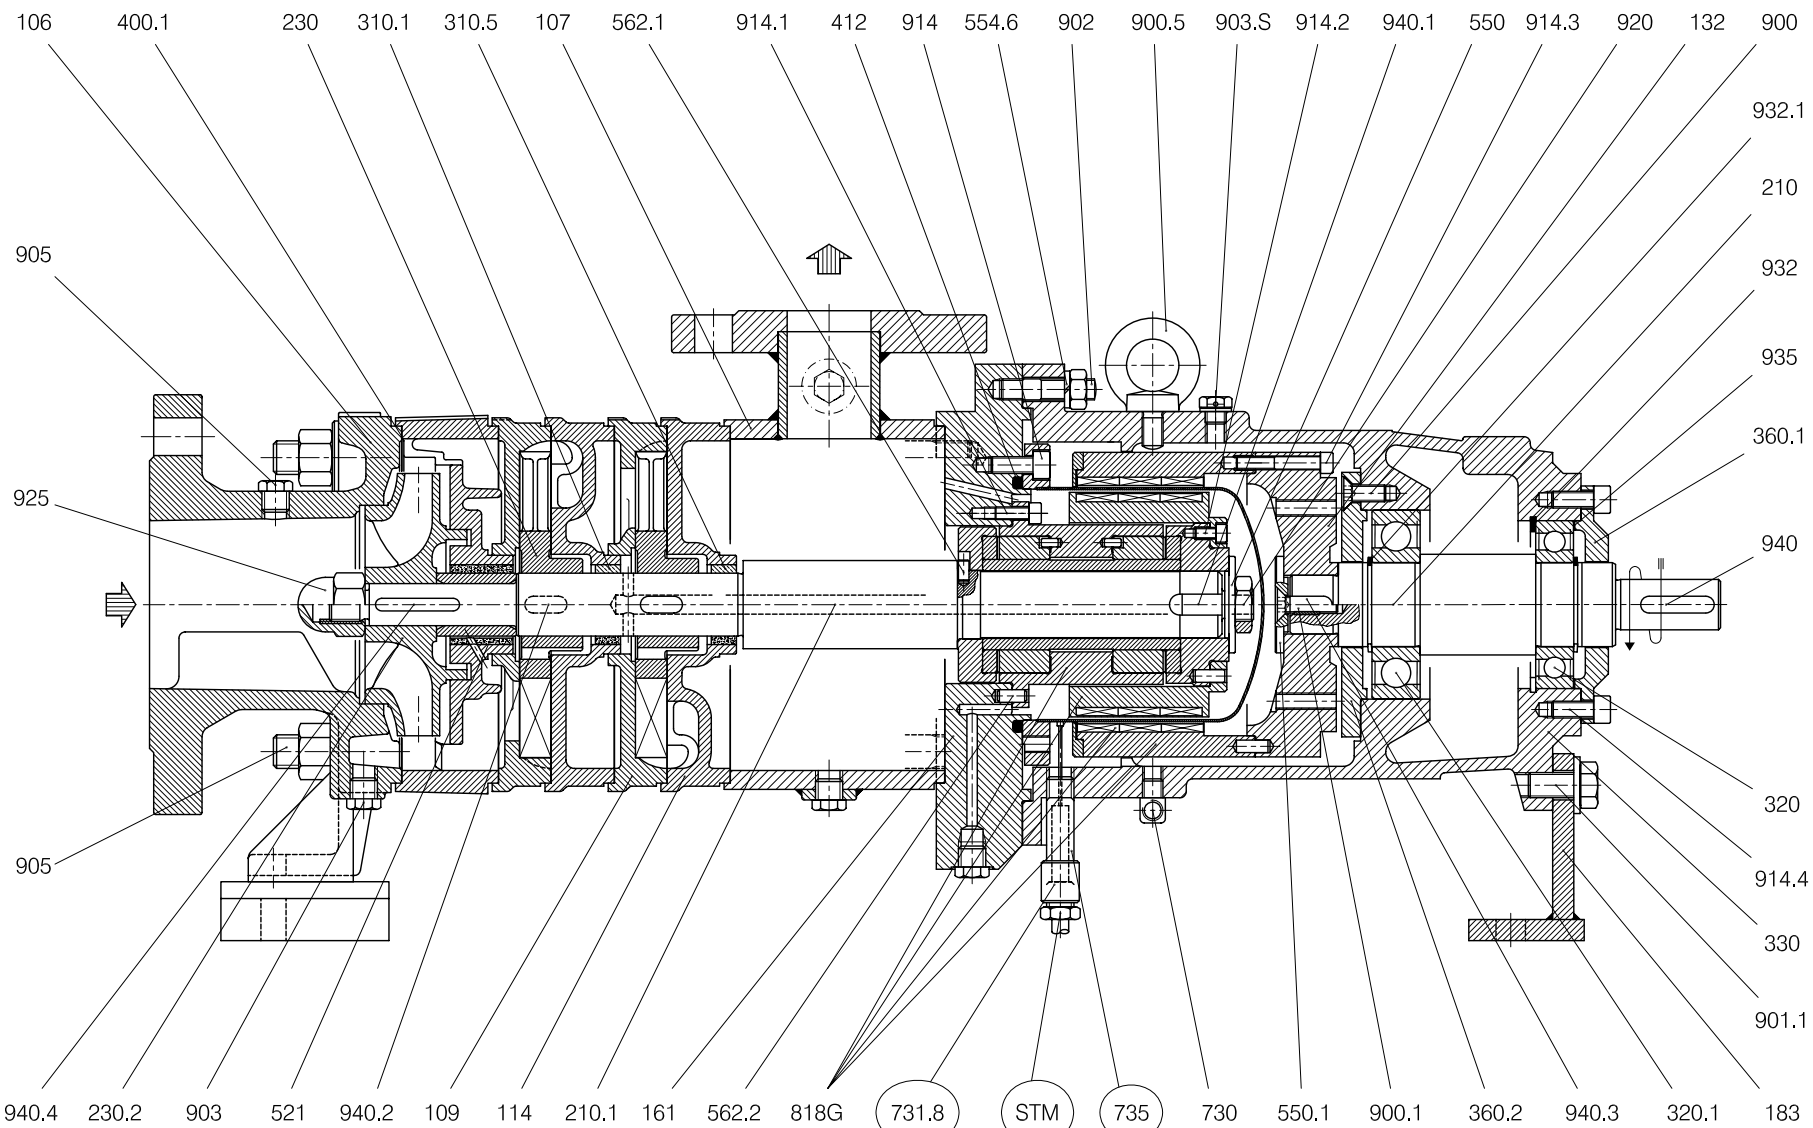

DISEGNO IN SEZIONE / SECTION DRAWING
 Pompe Serie / Pumps Series

TBAK 400/1 CAN110

**TRAVAINI
 PUMPS USA**
 Liquid Ring & Rotary Vane Vacuum Pumps and Systems

200 Newsome Drive
 Yorktown, VA 23693
 1-800-535-4243
 www.Travini.com

○ SOLO PER ESECUZIONE CON SONDA TERMOMETRICA / Only for thermometric feeler construction

RIF. - Ref.: G.P./C.T.
 DATA - Date: Febbraio '10 - February '10

SOSTITUISCE - Replaces:
 N°.: 1605.1M1.302.01

TBAK0006