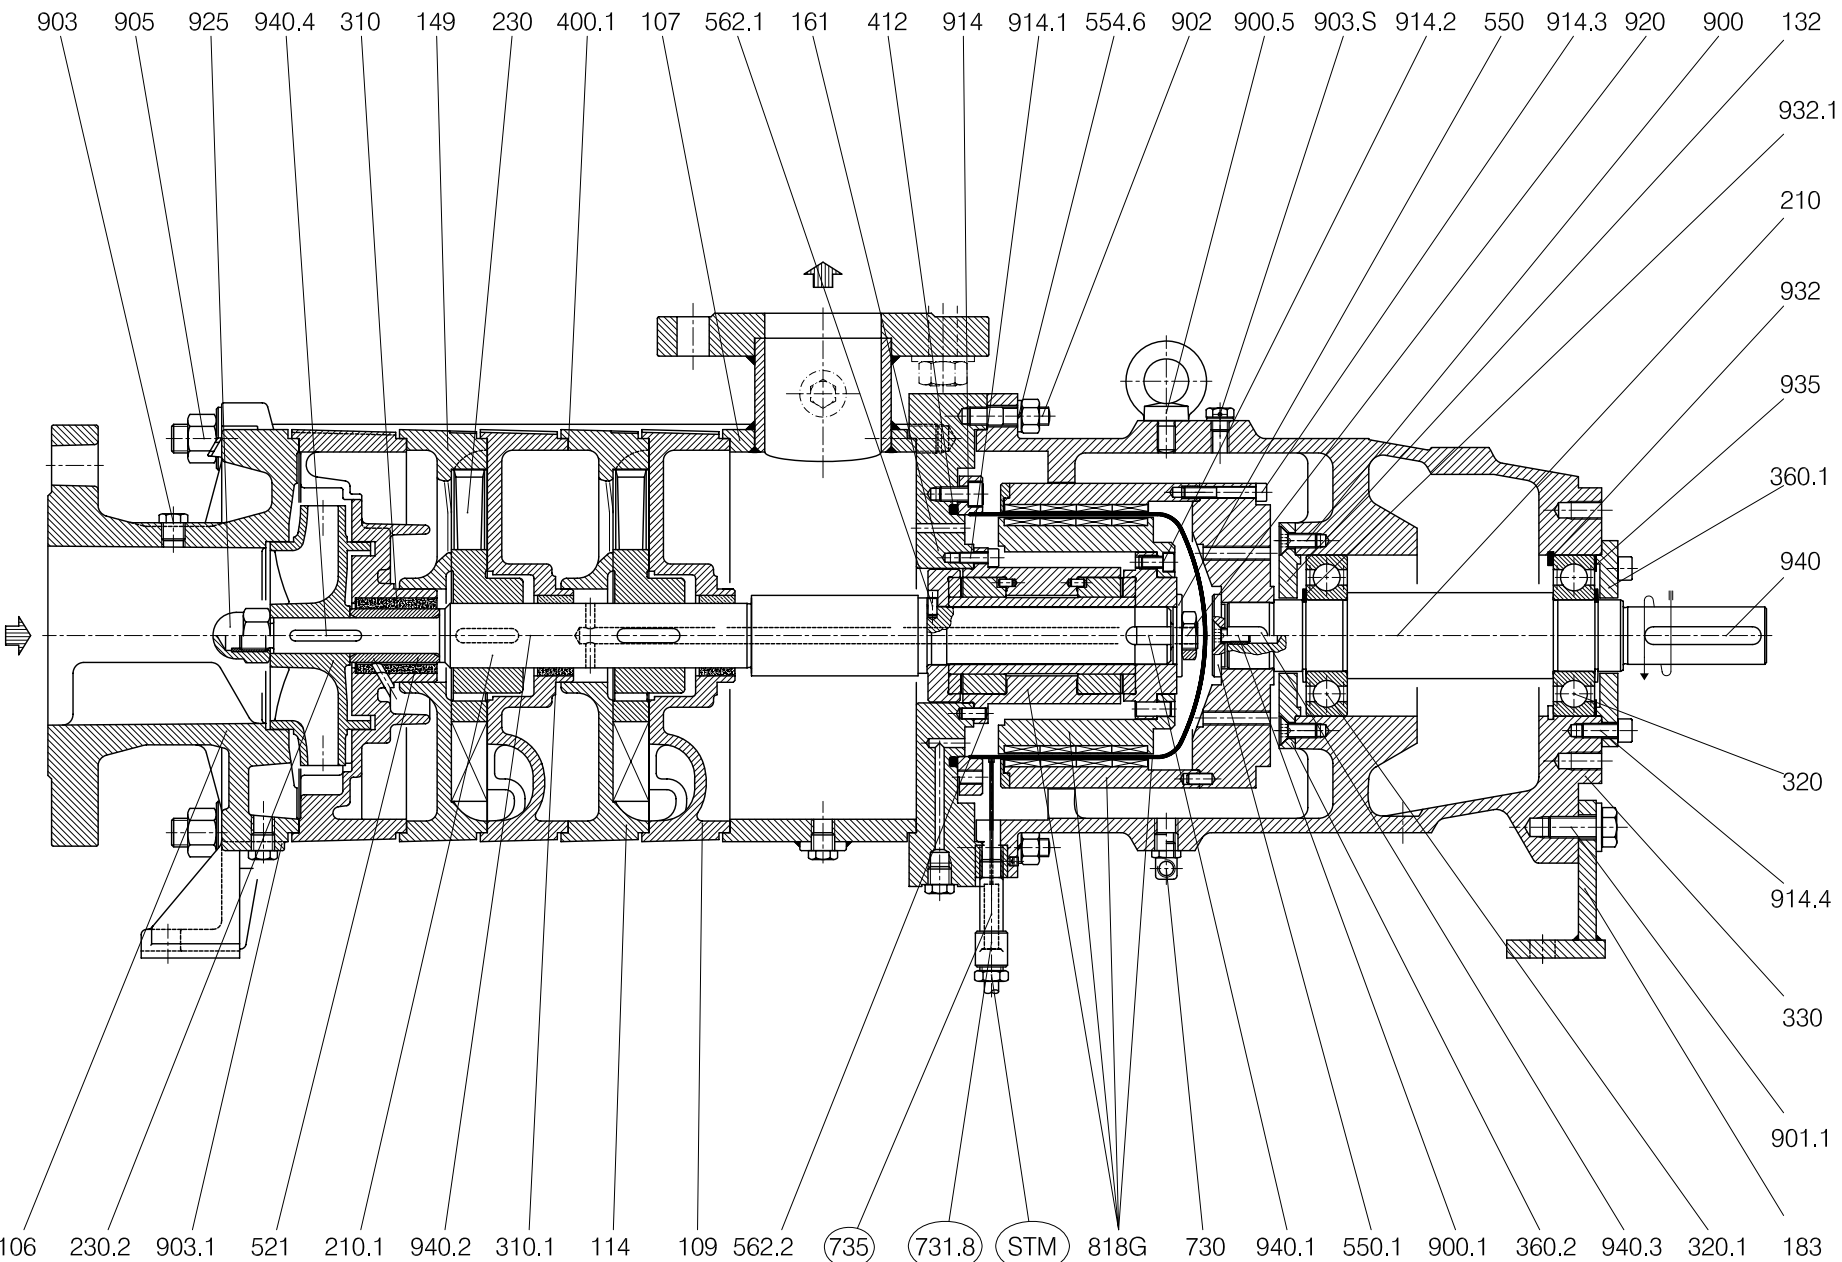

DISEGNO IN SEZIONE / SECTION DRAWING
 Pompe Serie / Pumps Series

TBAK 650/2 CAN 135

**TRAVAINI
 PUMPS USA**

Liquid Ring & Rotary Vane Vacuum Pumps and Systems

200 Newsome Drive
 Yorktown, VA 23693
 1-800-535-4243
 www.Travaini.com

○ SOLO PER ESECUZIONE CON SONDA TERMOMETRICA / Only for thermometric feeler construction

RIF. - Ref.: G.P./C.T.
 DATA - Date: Aprile '09 - April '09
 SOSTITUISCE - Replaces: -
 N°.: 1607.1N1.307.01
 TBAK0005

Z:\CAD\ASSEMBL\TBAK\TBAK650_2-C135