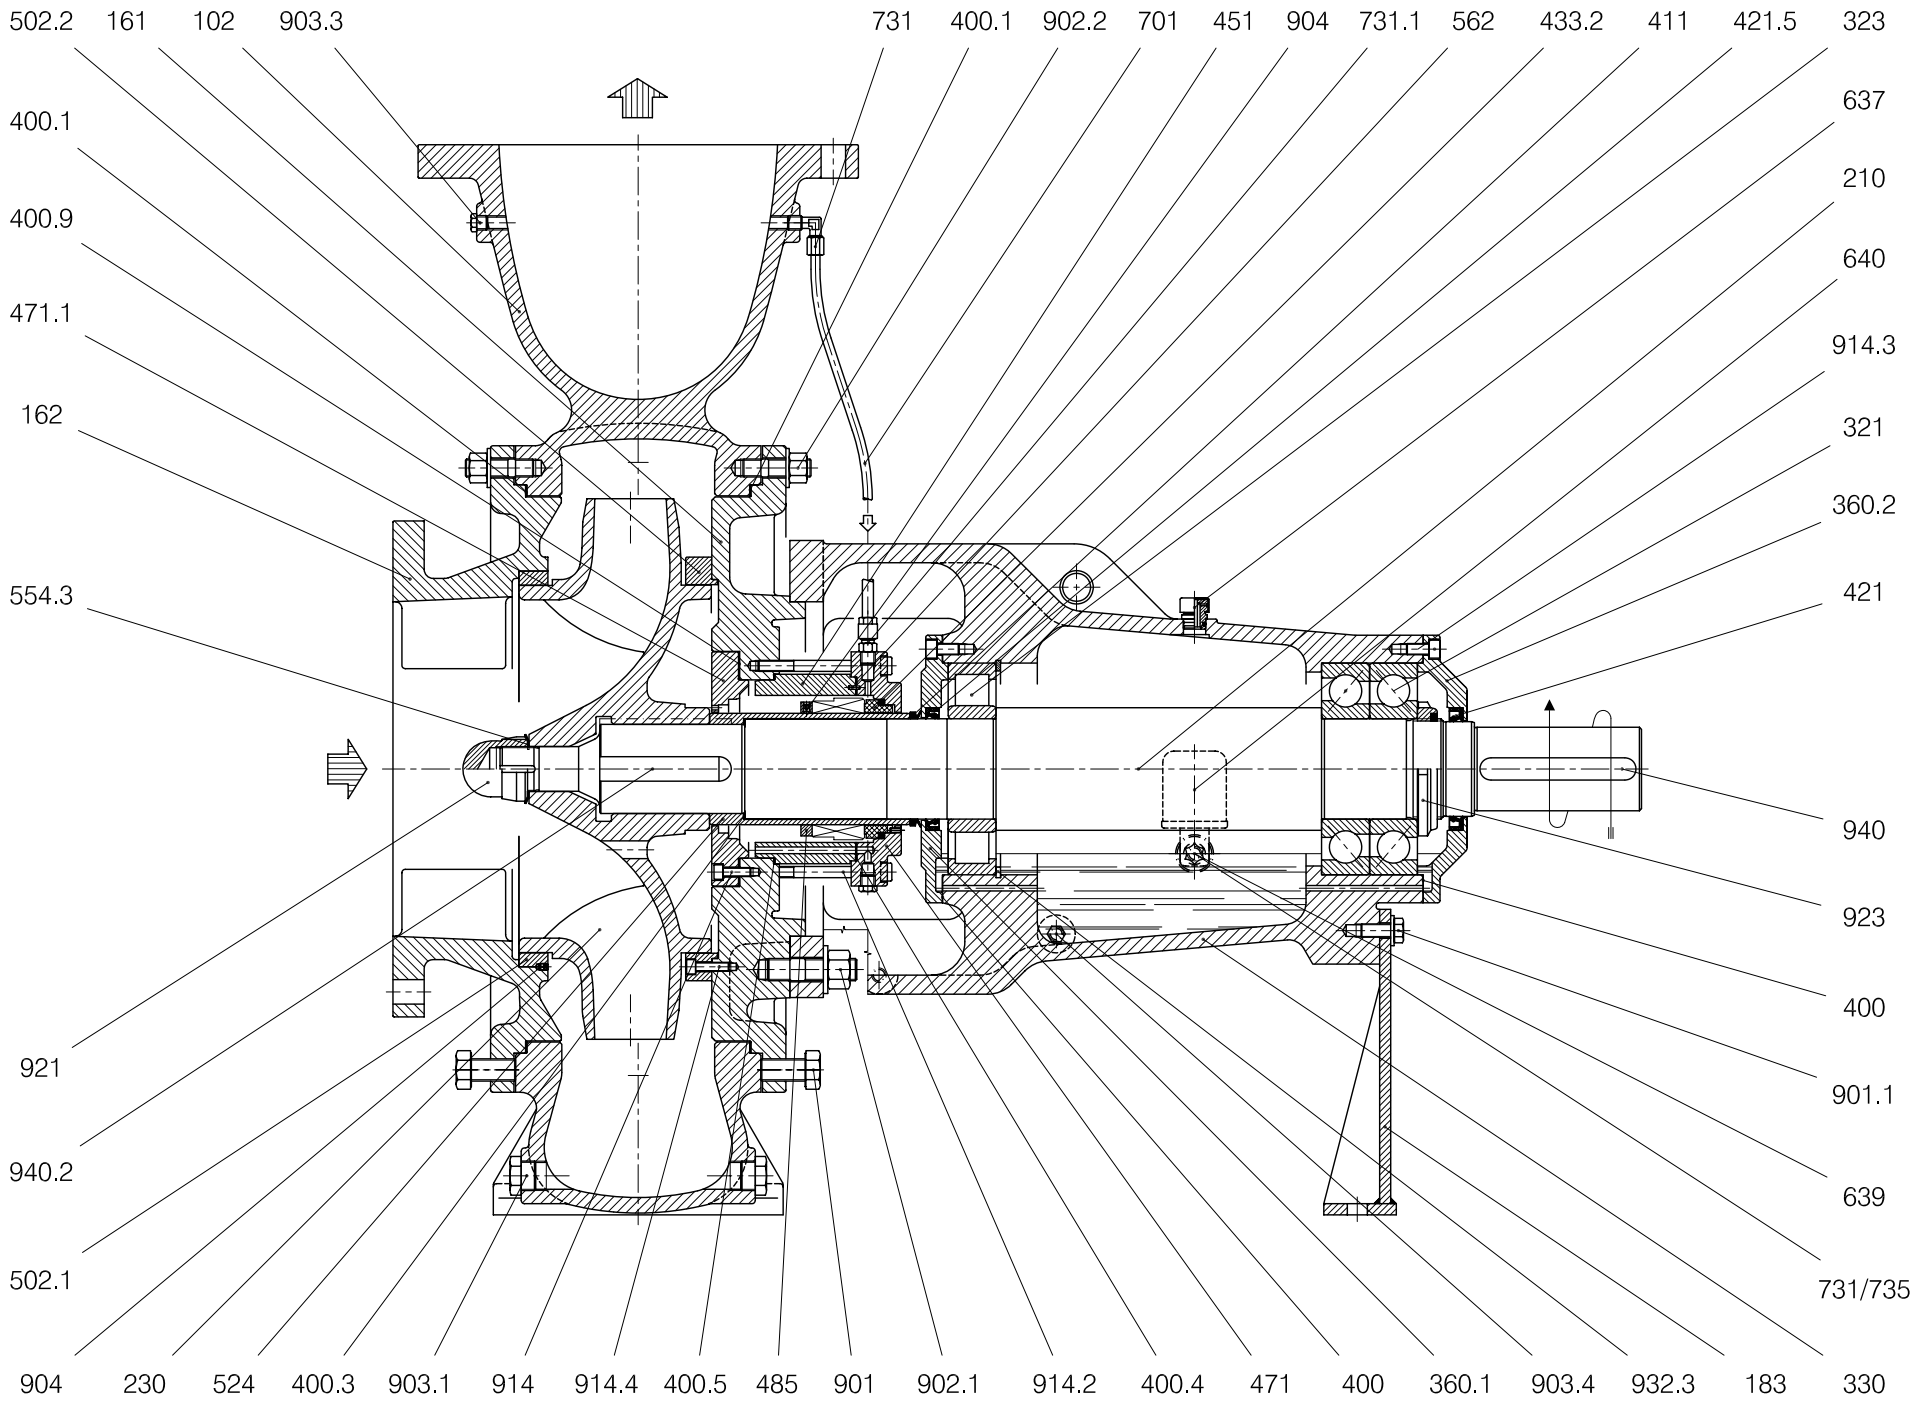

**TCH 250-450/1-R gr.5**

**pompa & travevini** S.p.A.  
 CASTANO PRIMO (MILANO)

RIF. - Ref.: SV/C.T.  
 DATA - Date: 01-2010

DOCUMENTO N. - Document no.: 373D.1L1.3273.02  
 SOSTITUISCE DOC. - Replaces Doc. (ITEM): 373D.1L1.3273.01 - TCH0045

ITEM n° S00023R

**TCH 250-450/1-RR gr.5**

**pompaetravaini**

CASTANO PRIMO (MILANO)

S.p.A.

RIF. - Ref.: SV/C.T.  
DATA - Date: 01-2010

DOCUMENTO N. - Document no.: 373D.1L1.3201.02  
SOSTITUISCE DOC. - Replaces Doc. (ITEM): 373D.1L1.3201.01 - TCH0044

ITEM n° S00024R