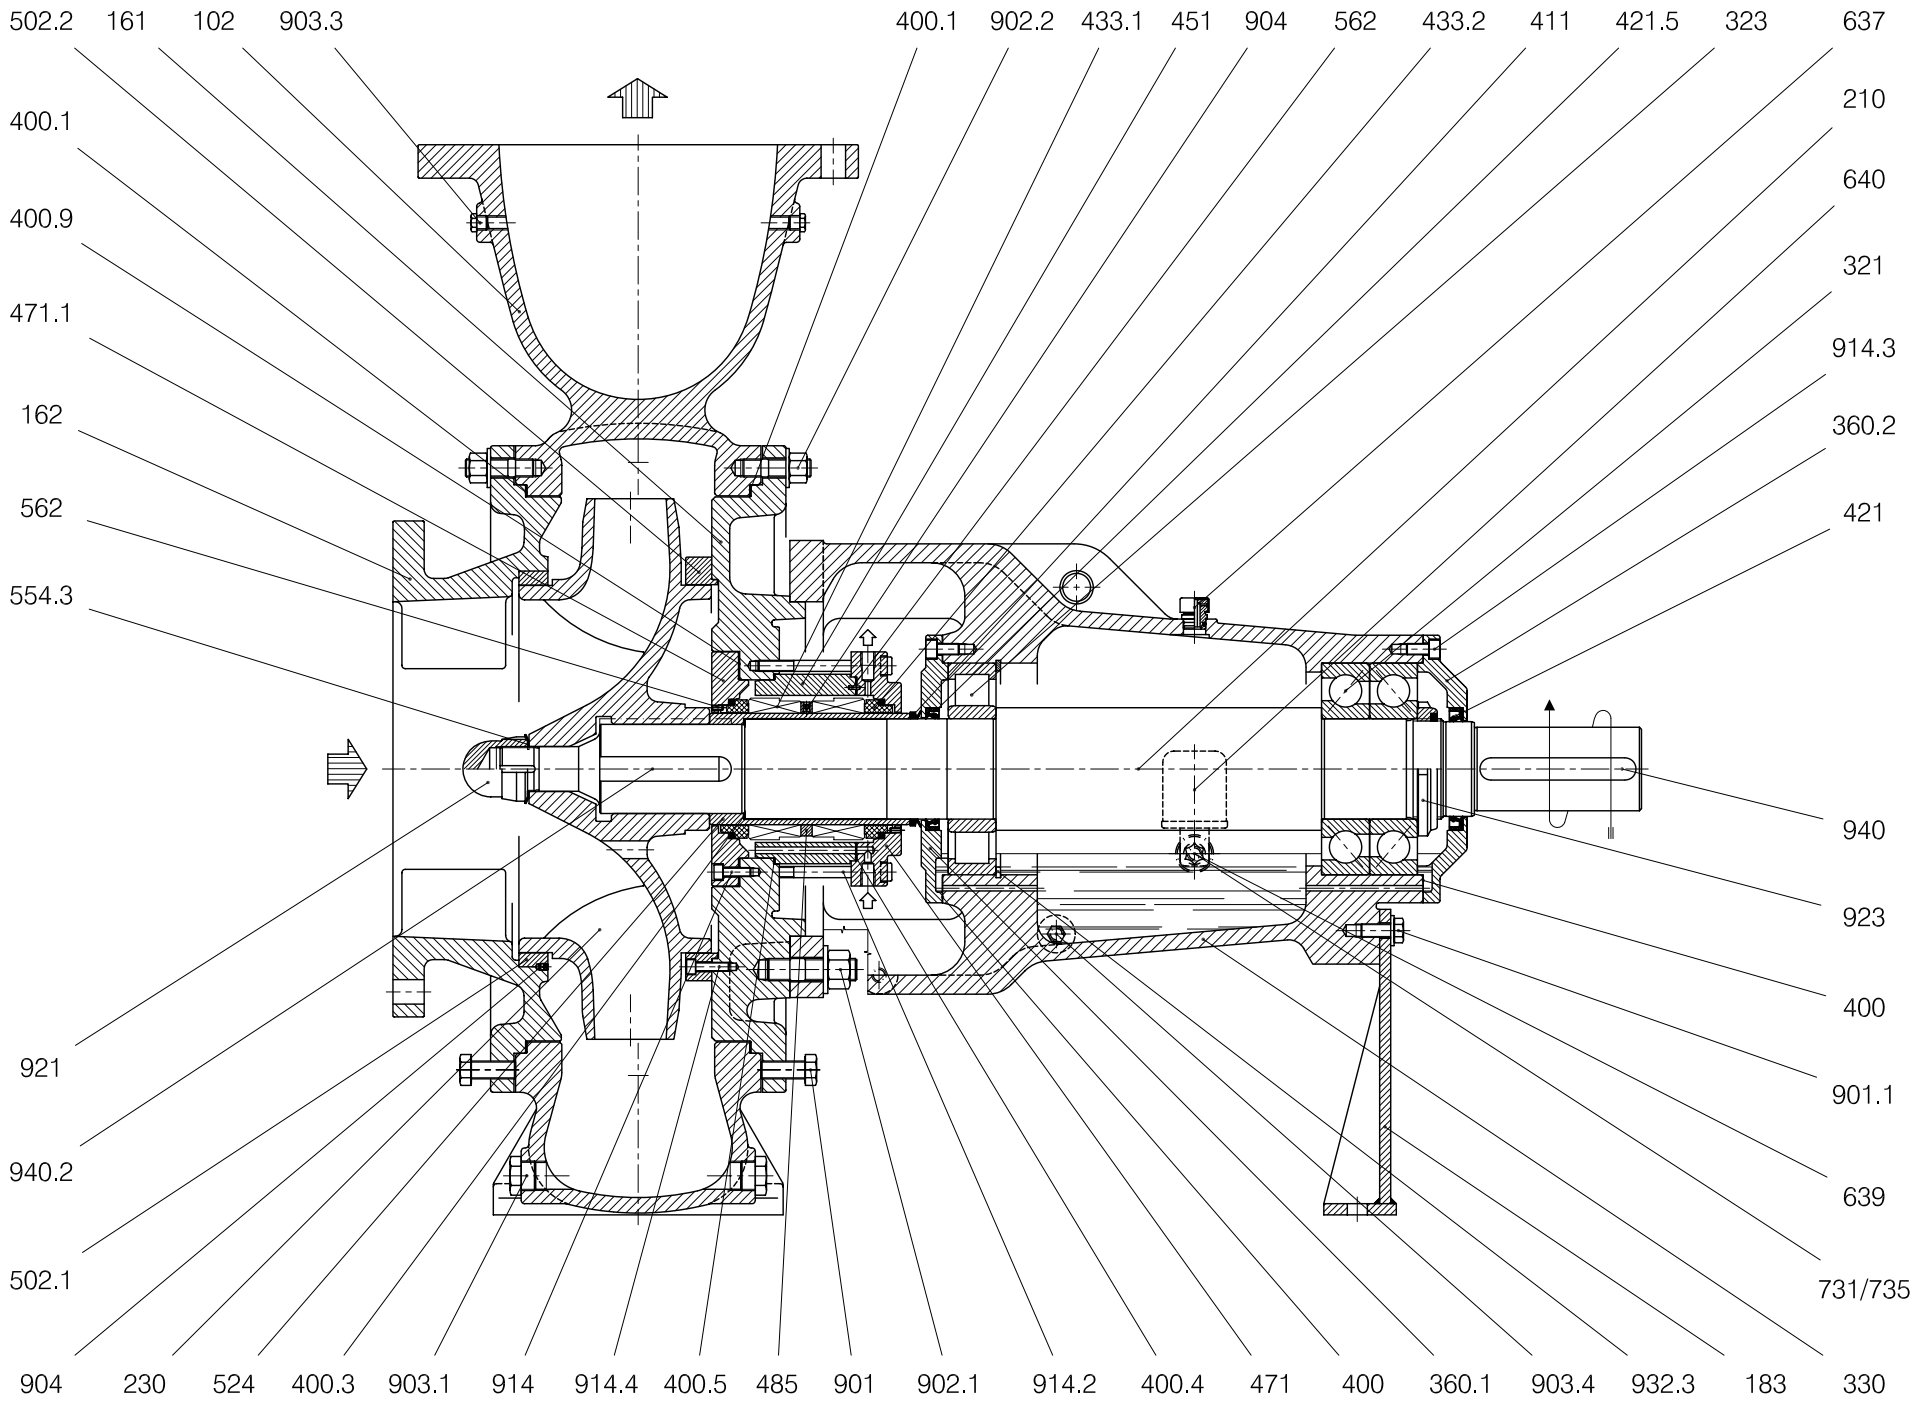

**TCH 250-450/1-R gr.5**

**pompa & travevini** S.p.A.  
 CASTANO PRIMO (MILANO)

RIF. - Ref.: SV/C.T.  
 DATA - Date: 01-2010

DOCUMENTO N. - Document no.: 373D.1L1.3273.02  
 SOSTITUISCE DOC. - Replaces Doc. (ITEM): 373D.1L1.3273.01 - TCH0045

ITEM n° S00023R

**TCH 250-450/1-RR gr.5**

**pompaetravaini**

CASTANO PRIMO (MILANO)

S.p.A.

RIF. - Ref.: SV/C.T.  
DATA - Date: 01-2010

DOCUMENTO N. - Document no.: 373D.1L1.3201.02  
SOSTITUISCE DOC. - Replaces Doc. (ITEM): 373D.1L1.3201.01 - TCH0044