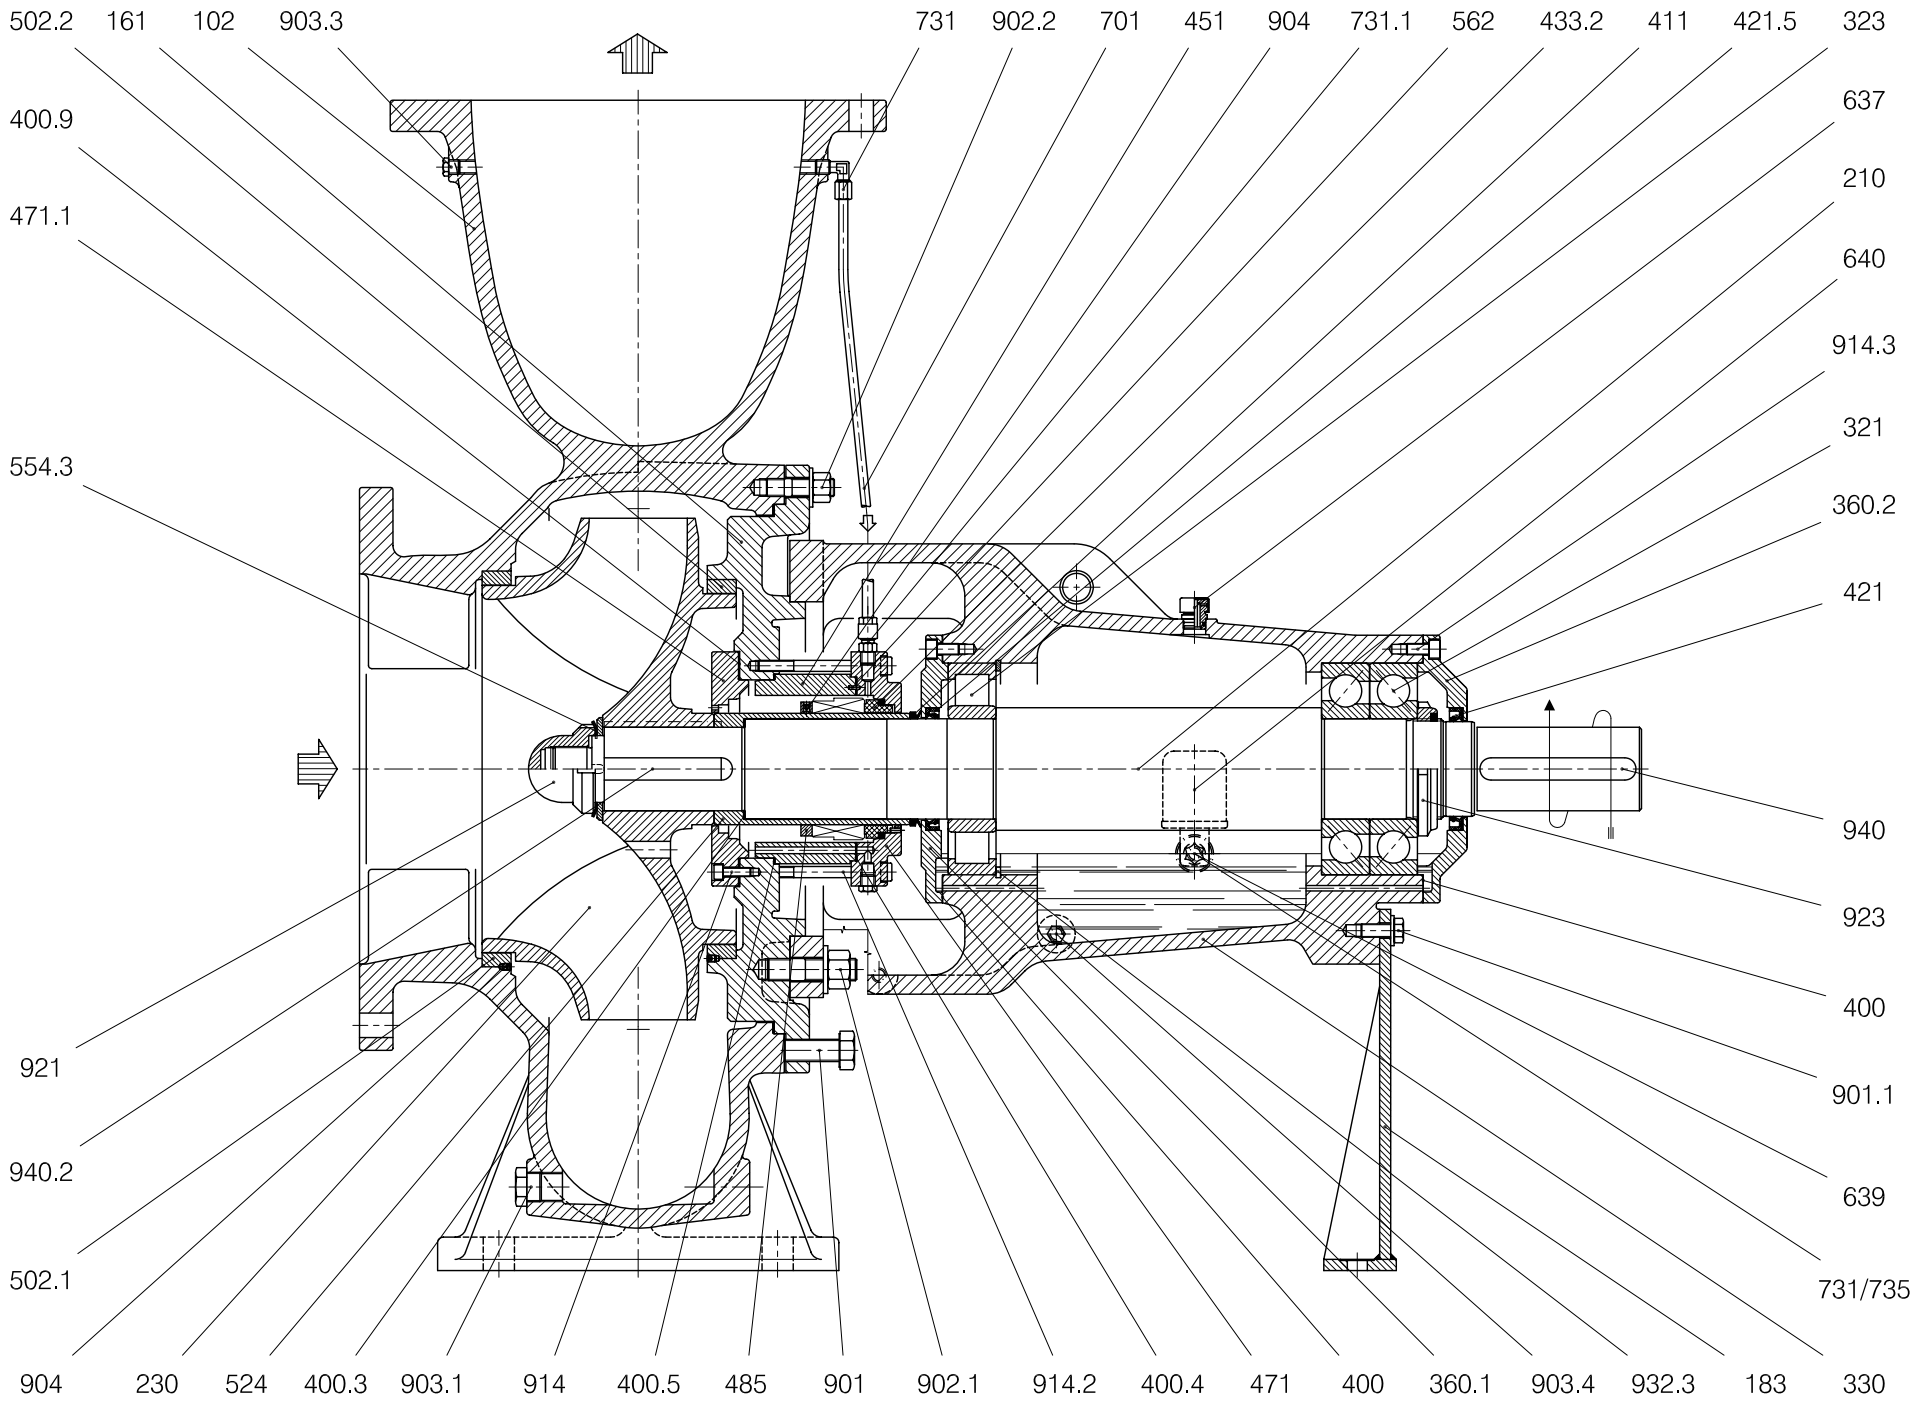

TCH 300-450/1-R gr.5

pompe@travaini

CASTANO PRIMO (MILANO)

S.p.A.

RIF. - Ref.: SV/C.T.
DATA - Date: 01-2010

DOCUMENTO N. - Document no.: 374D.1L1.3273.02
SOSTITUISCIE DOC. - Replaces Doc. (ITEM): 374D.1L1.3273.01 - TCH0043

ITEM n° S00027R