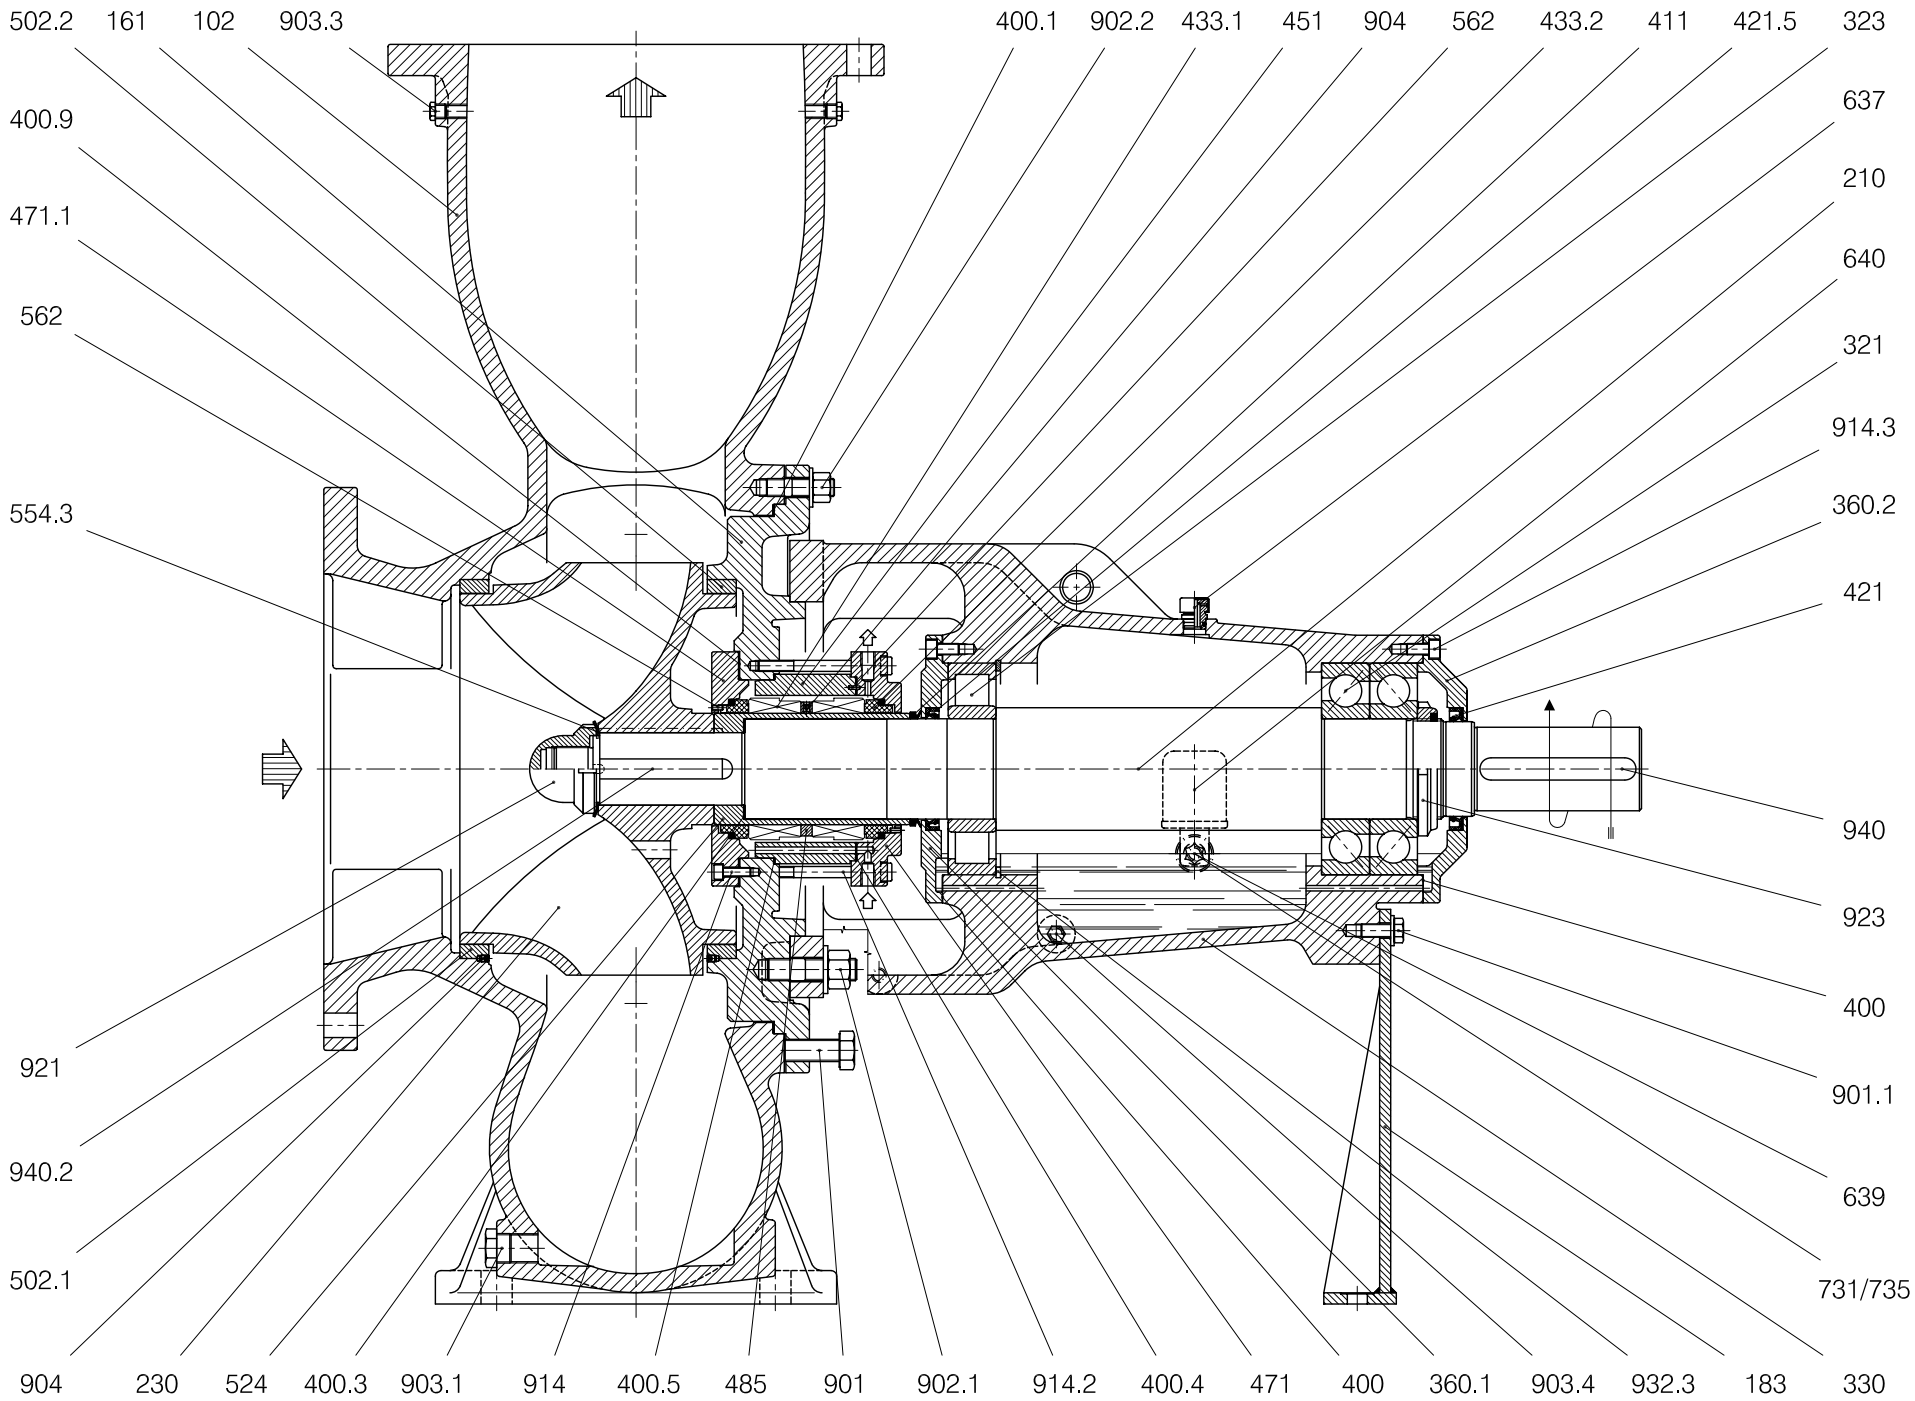

TCH 300-350/1-R gr.5

pompetravaini

CASTANO PRIMO (MILANO)

S.p.A.

RIF. - Ref.: SV/C.T.
 DATA - Date: 01-2010

DOCUMENTO N. - Document no.: 374B.1L1.3273.02
 SOSTITUISCE DOC. - Replaces Doc. (ITEM): 374B.1L1.3273.01 - TCH0041

ITEM n° S00025R

TCH 300-350/1-RR gr.5

pompaetravaini S.p.A.
 CASTANO PRIMO (MILANO)

RIF. - Ref.: S.V./C.T.
 DATA - Date: 01-2010

DOCUMENTO N. - Document no.: 374B.1L1.3201.02
 SOSTITUISCE DOC. - Replaces Doc. (ITEM): 374B.1L1.3201.01 - TCH0040