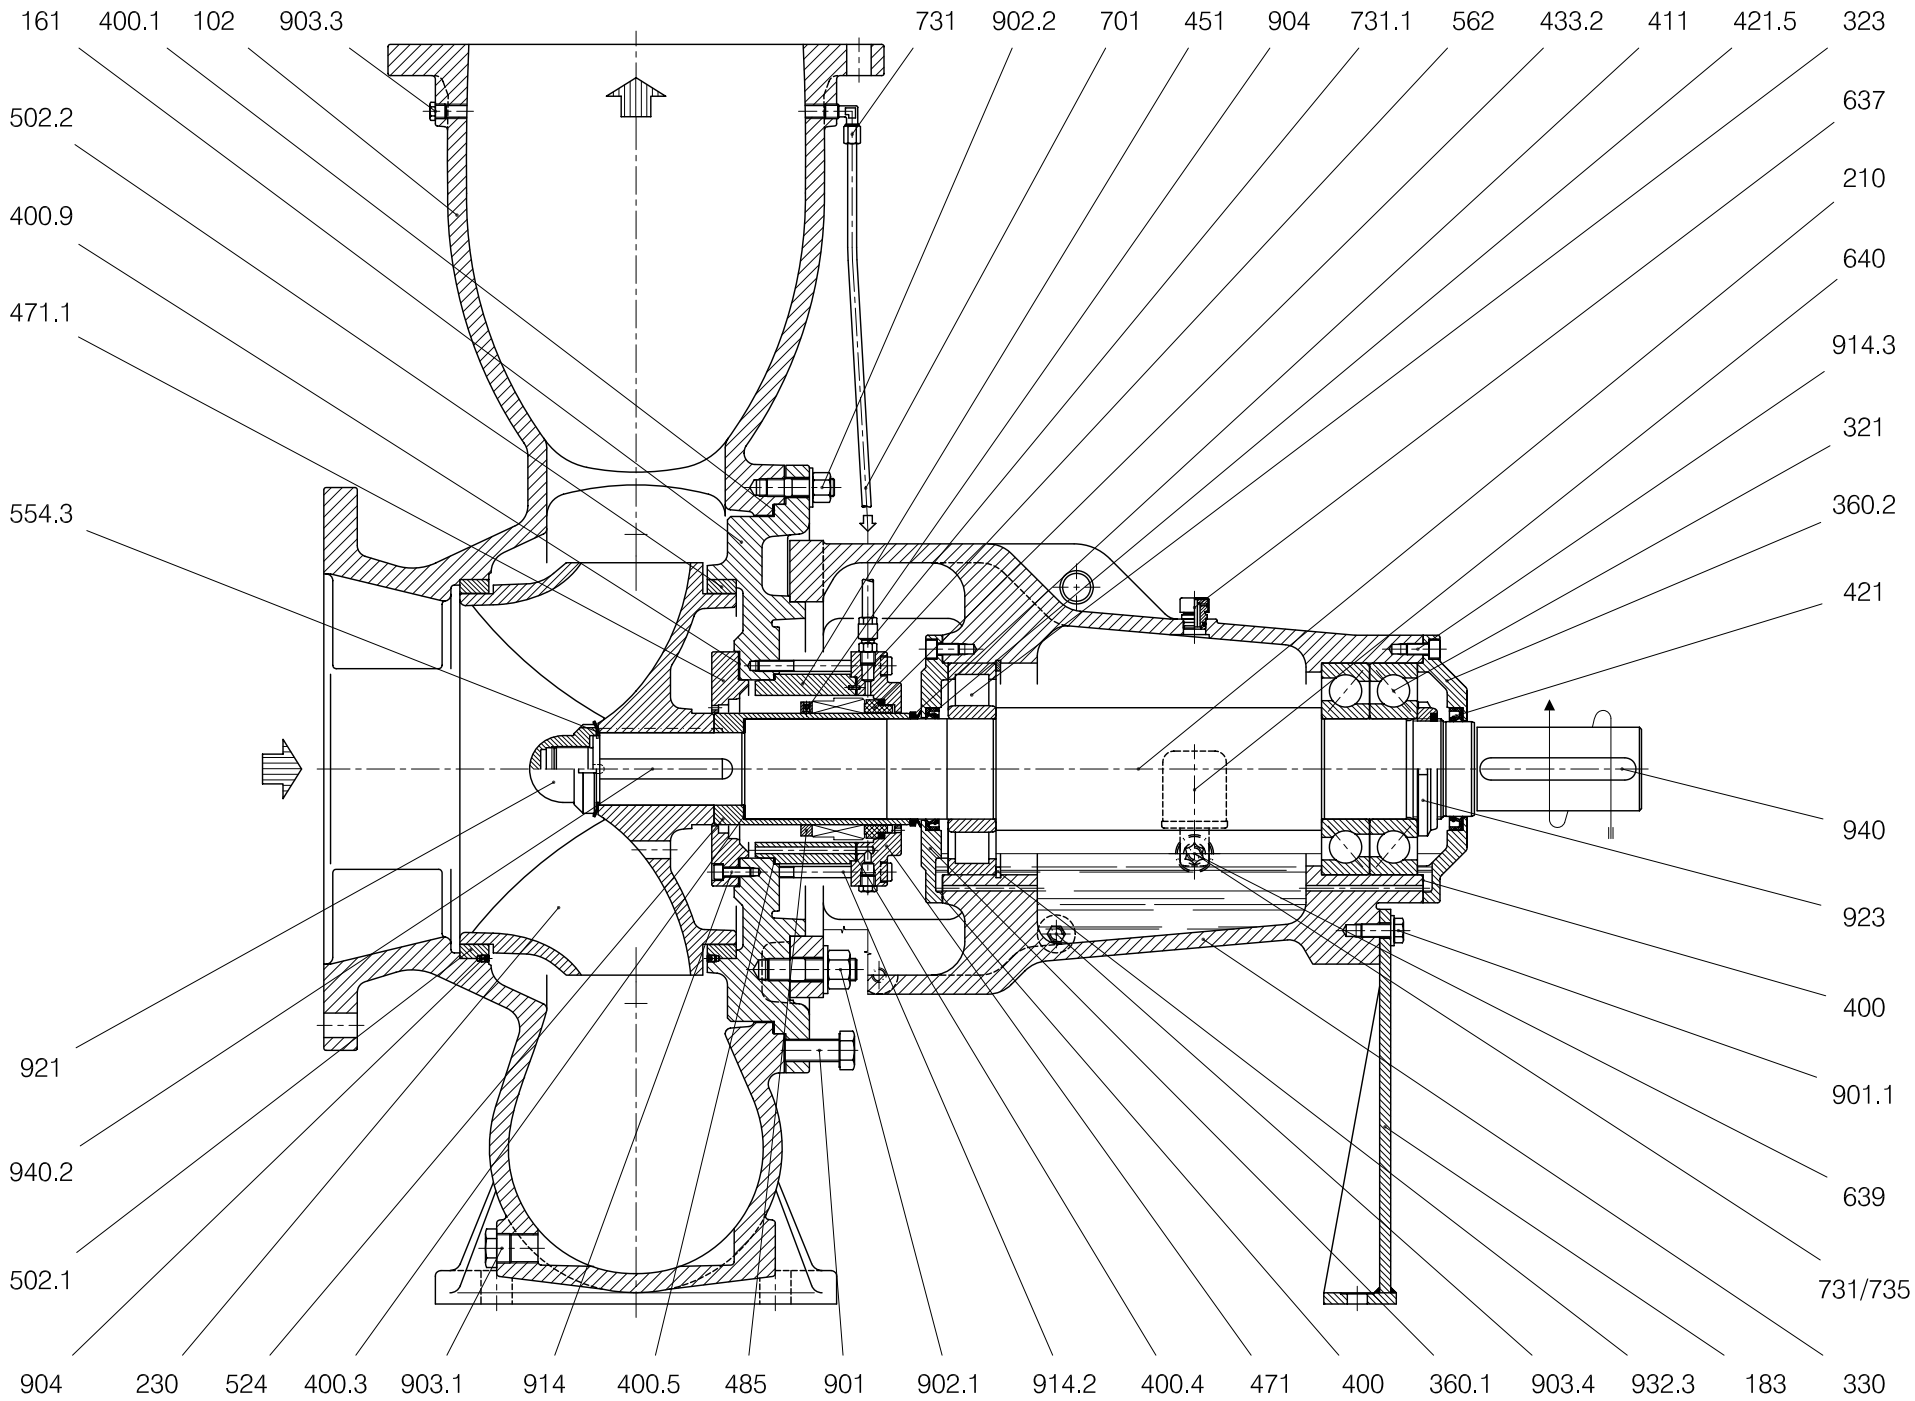

TCH 300-350/1-R gr.5

pompetravaini

CASTANO PRIMO (MILANO)

S.p.A.

RIF. - Ref.: SV/C.T.
 DATA - Date: 01-2010

DOCUMENTO N. - Document no.: 374B.1L1.3273.02
 SOSTITUISCE DOC. - Replaces Doc. (ITEM): 374B.1L1.3273.01 - TCH0041

ITEM n° S00025R

TCH 300-350/1-RR gr.5

pompaetravaini S.p.A.
 CASTANO PRIMO (MILANO)

RIF. - Ref.: S.V./C.T.
 DATA - Date: 01-2010

DOCUMENTO N. - Document no.: 374B.1L1.3201.02
 SOSTITUISCE DOC. - Replaces Doc. (ITEM): 374B.1L1.3201.01 - TCH0040