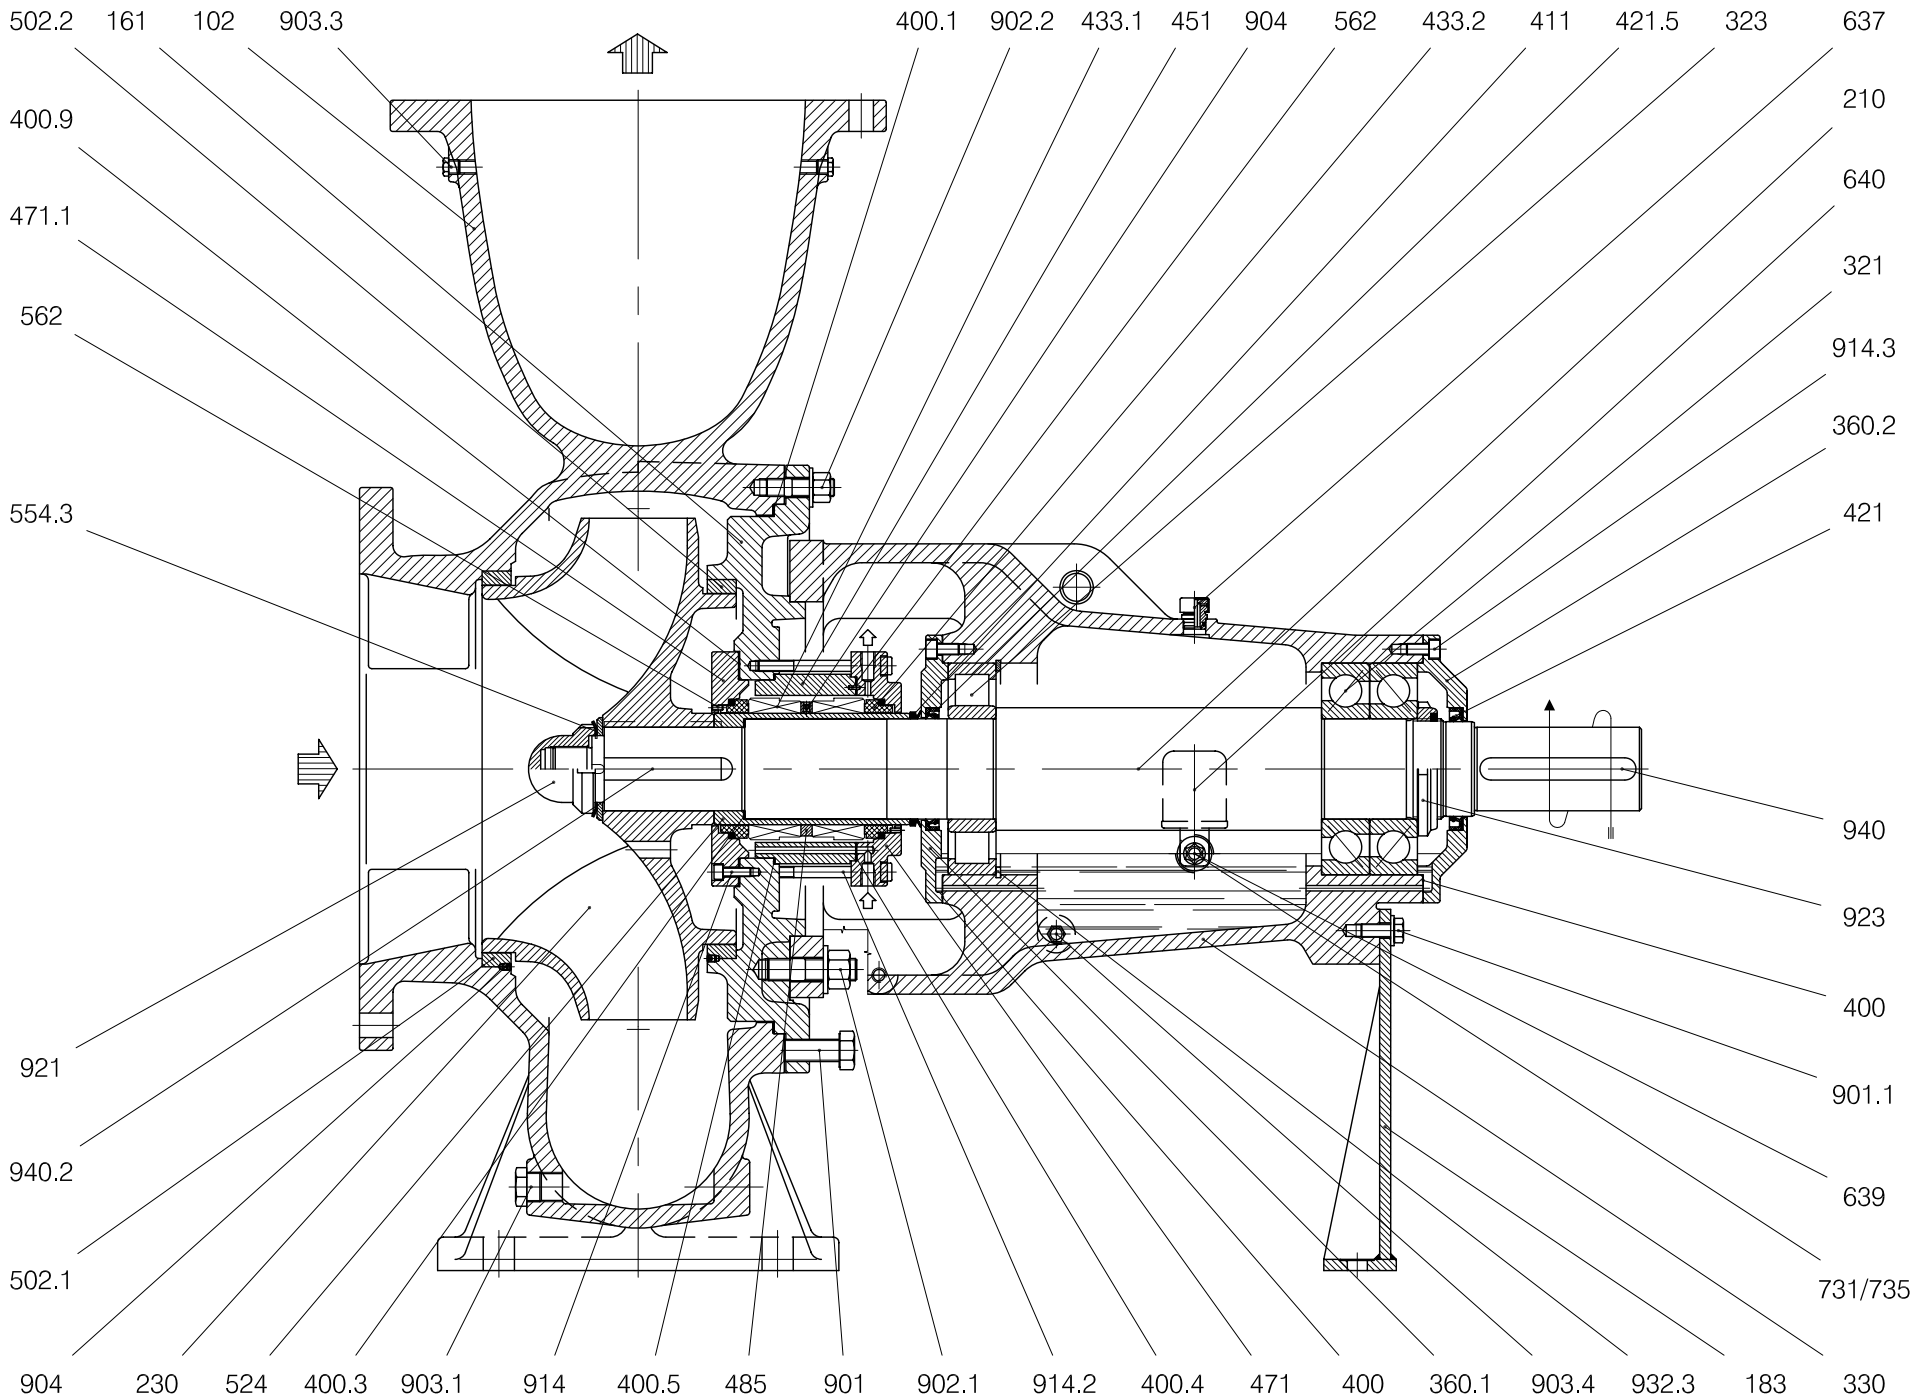

ITEM n° S00027R

TCH 300-450/1-RR gr.5

pompe
travaini

CASTANO PRIMO (MILANO)

S.p.A.

RIF. - Ref.: SV/C.T.
 DATA - Date: 01-2010

DOCUMENTO N. - Document no.: 374D.1L1.3201.02
 SOSTITUISCE DOC. - Replaces Doc. (ITEM): 374D.1L1.3201.01 - TCH0042