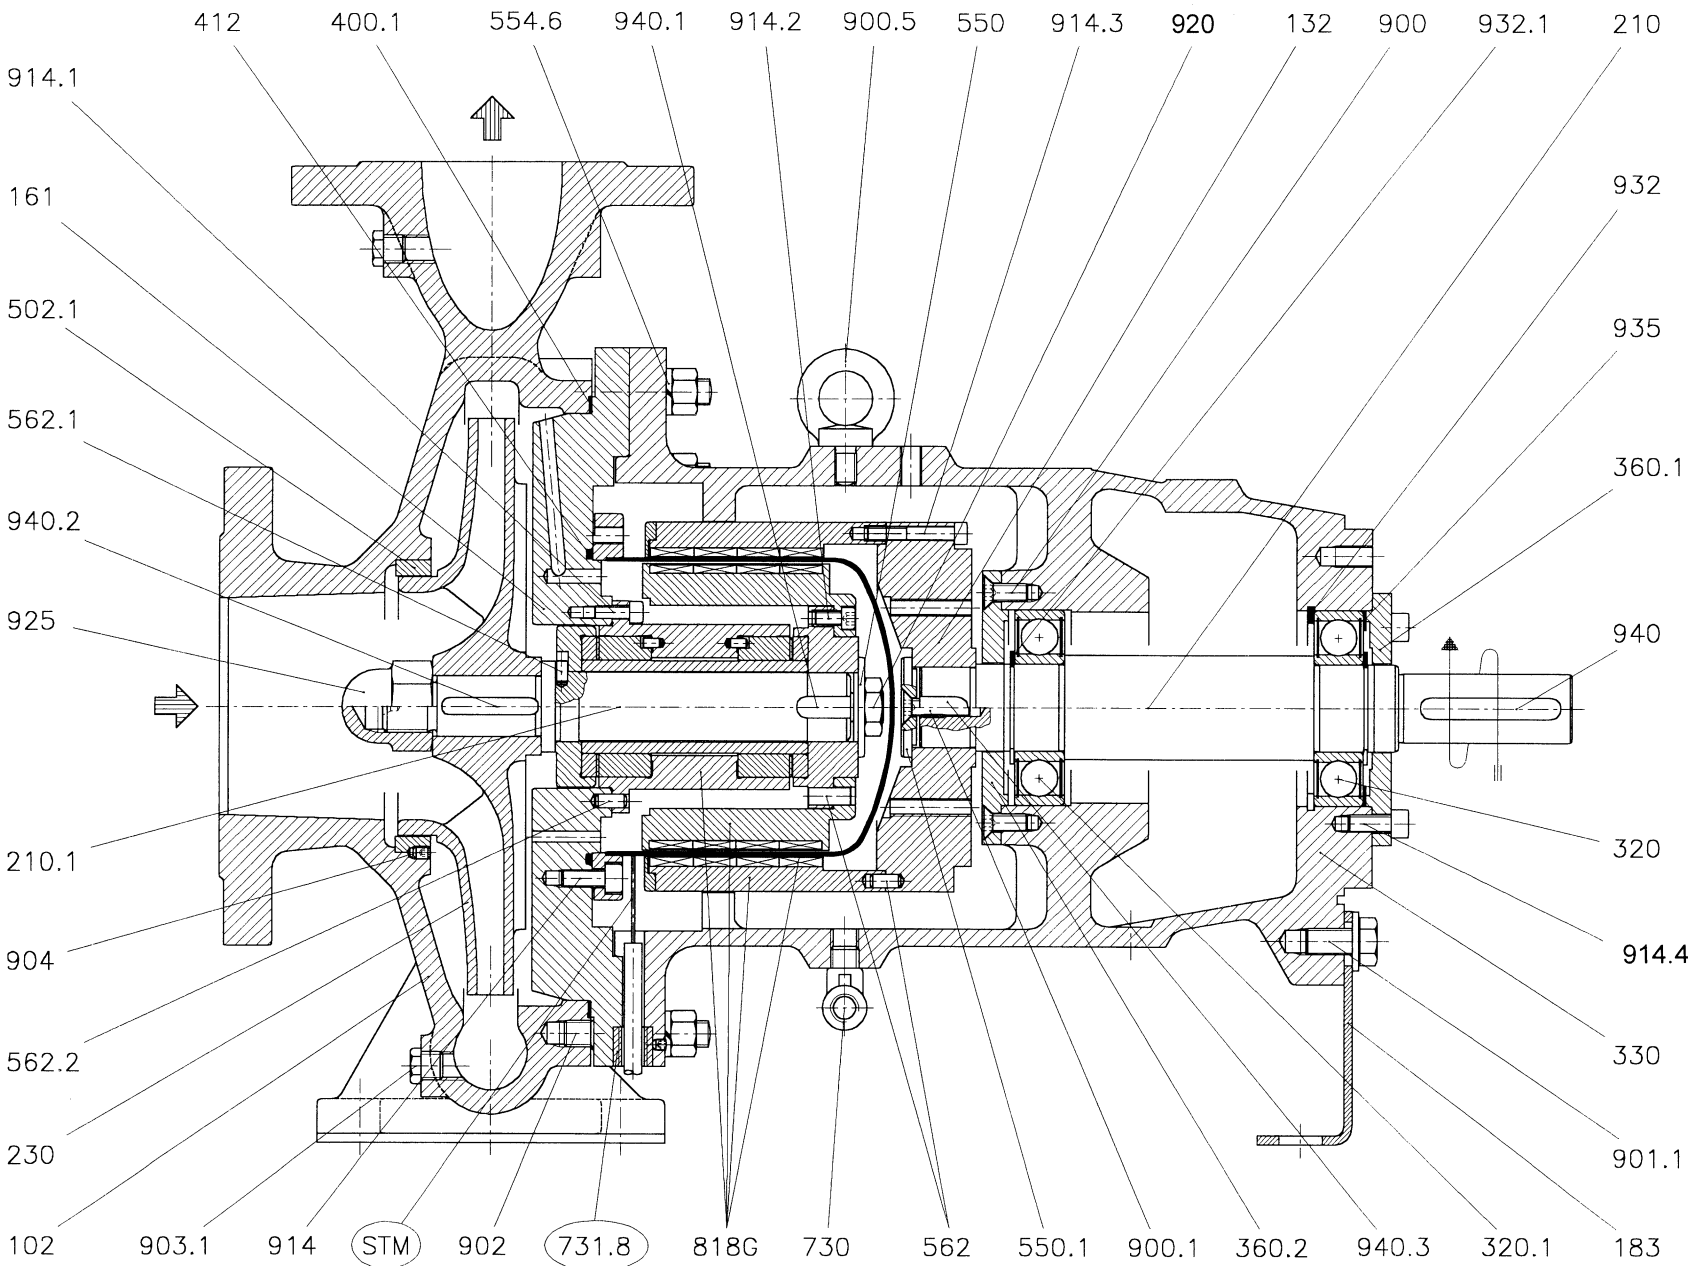

DISEGNO IN SEZIONE / SECTION DRAWING  
 Pompe Serie / Pumps Series

TCK/1 serie 200 & 250 gr. 2 CAN 135

**TRAVAINI**  
**PUMPS USA**  
 Liquid Ring & Rotary Vane Vacuum Pumps and Systems

200 Newsome Drive  
 Yorktown, VA 23693  
 1-800-535-4243  
 www.Travaini.com

○ SOLO PER ESECUZIONE CON SONDA TERMOMETRICA / Only for thermometric feeler construction

RIF. - Ref.: E.C./C.T.  
 DATA - Date: Luglio 98 - July 98

SOSTITUISCE - Replaces: -  
 N° : 3502.0N1.301.01