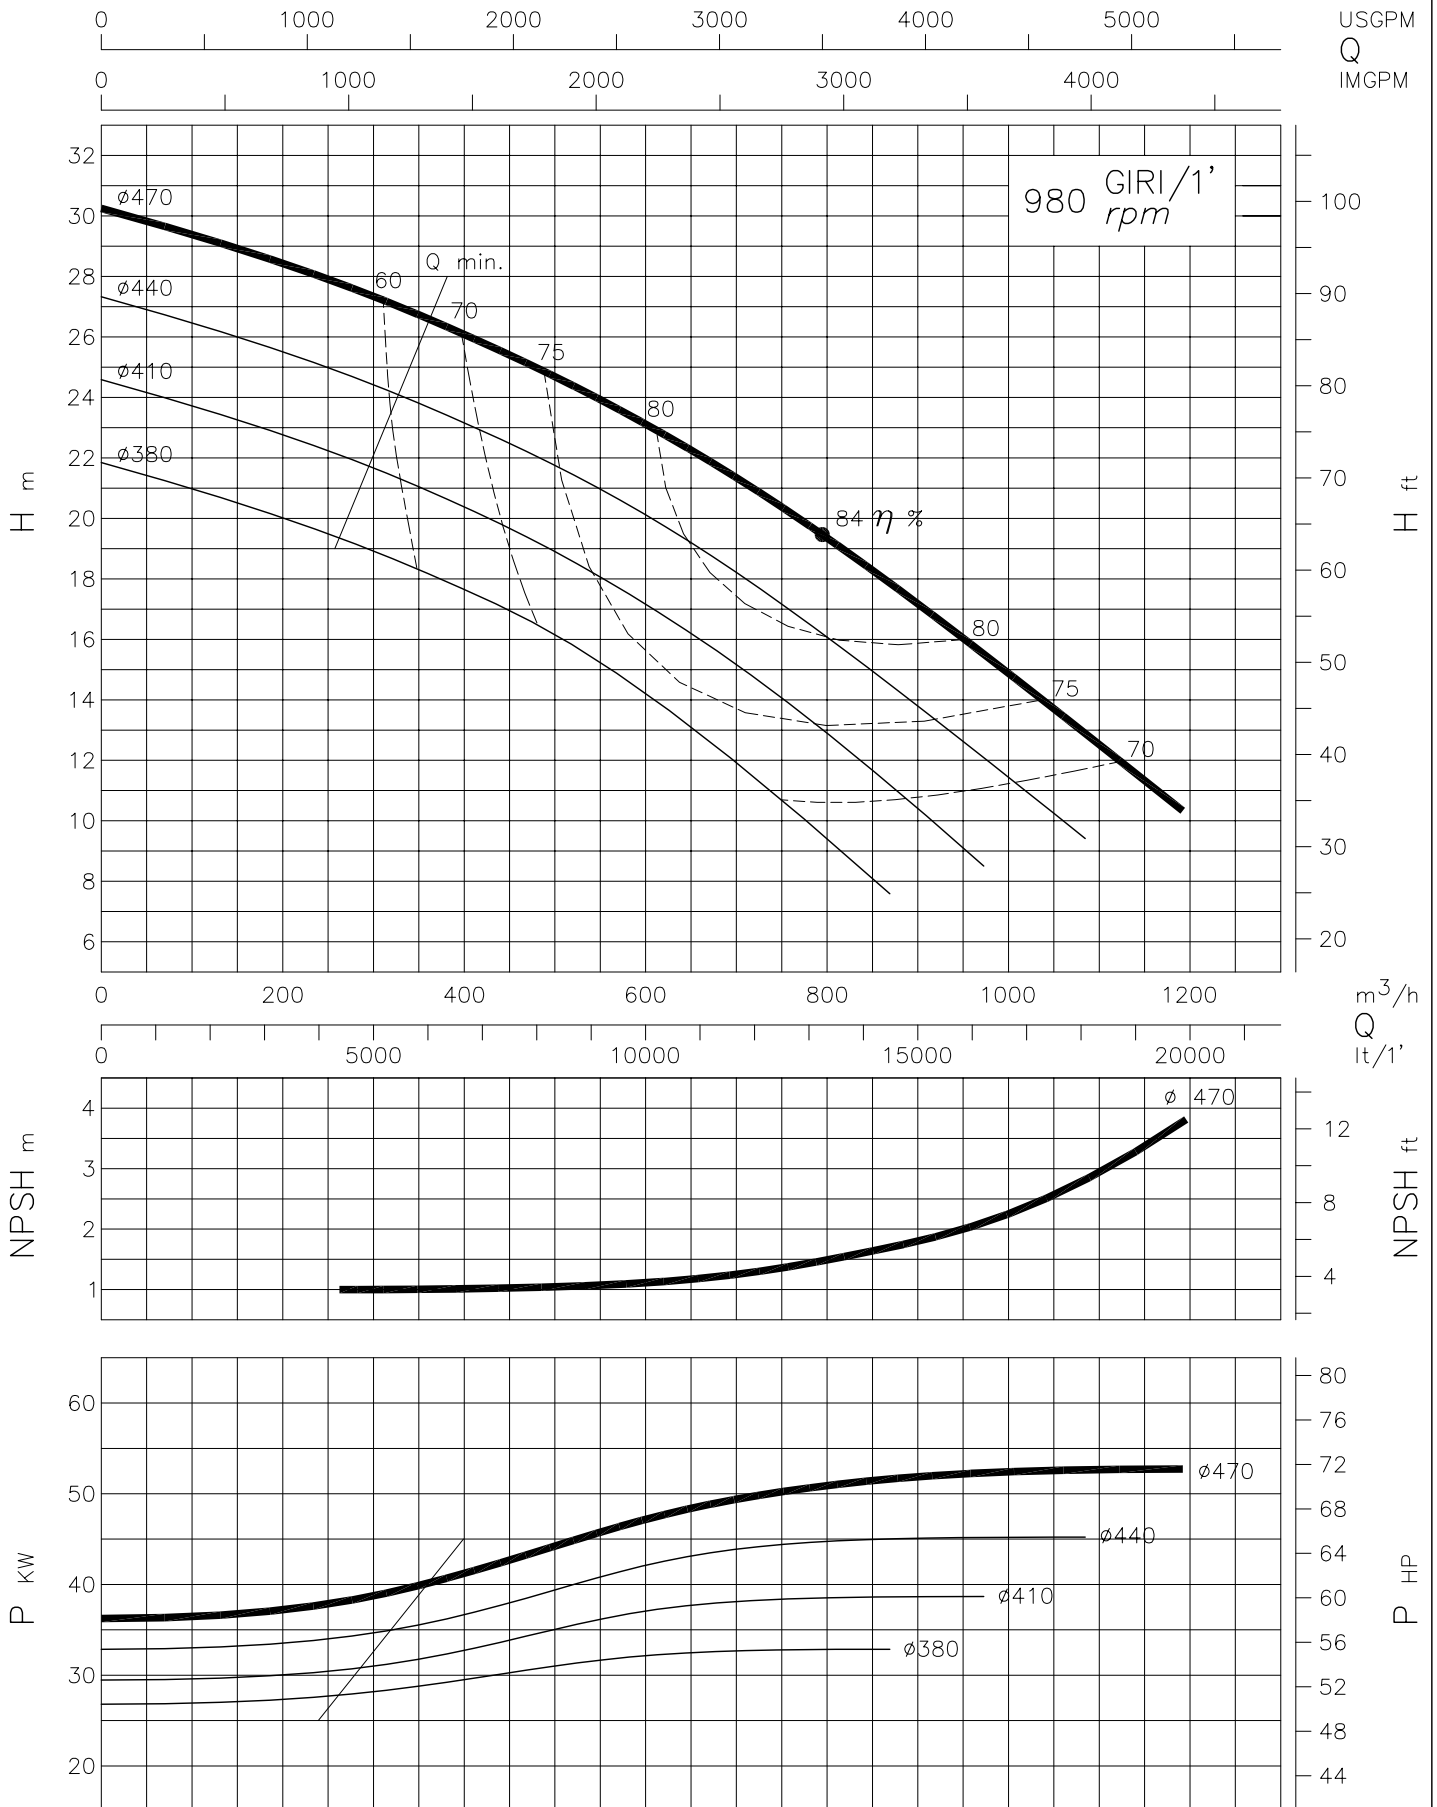

DIAGRAMMA DI FUNZIONAMENTO
 Performance curves
 POMPA CENTRIFUGA MONOSTADIO
 Monostage centrifugal pump

TIPO
 Type **TCN 250-450**

pompetravaini S.p.A.

CASTANO PRIMO (MILANO)

Dati riferiti ad acqua a temperatura ambiente. Per condizioni di collaudo e tolleranze consultare la tabella specifica.
 These data are relevant to water at ambient temperature. For testing conditions and tolerances pls consult the relevant table.