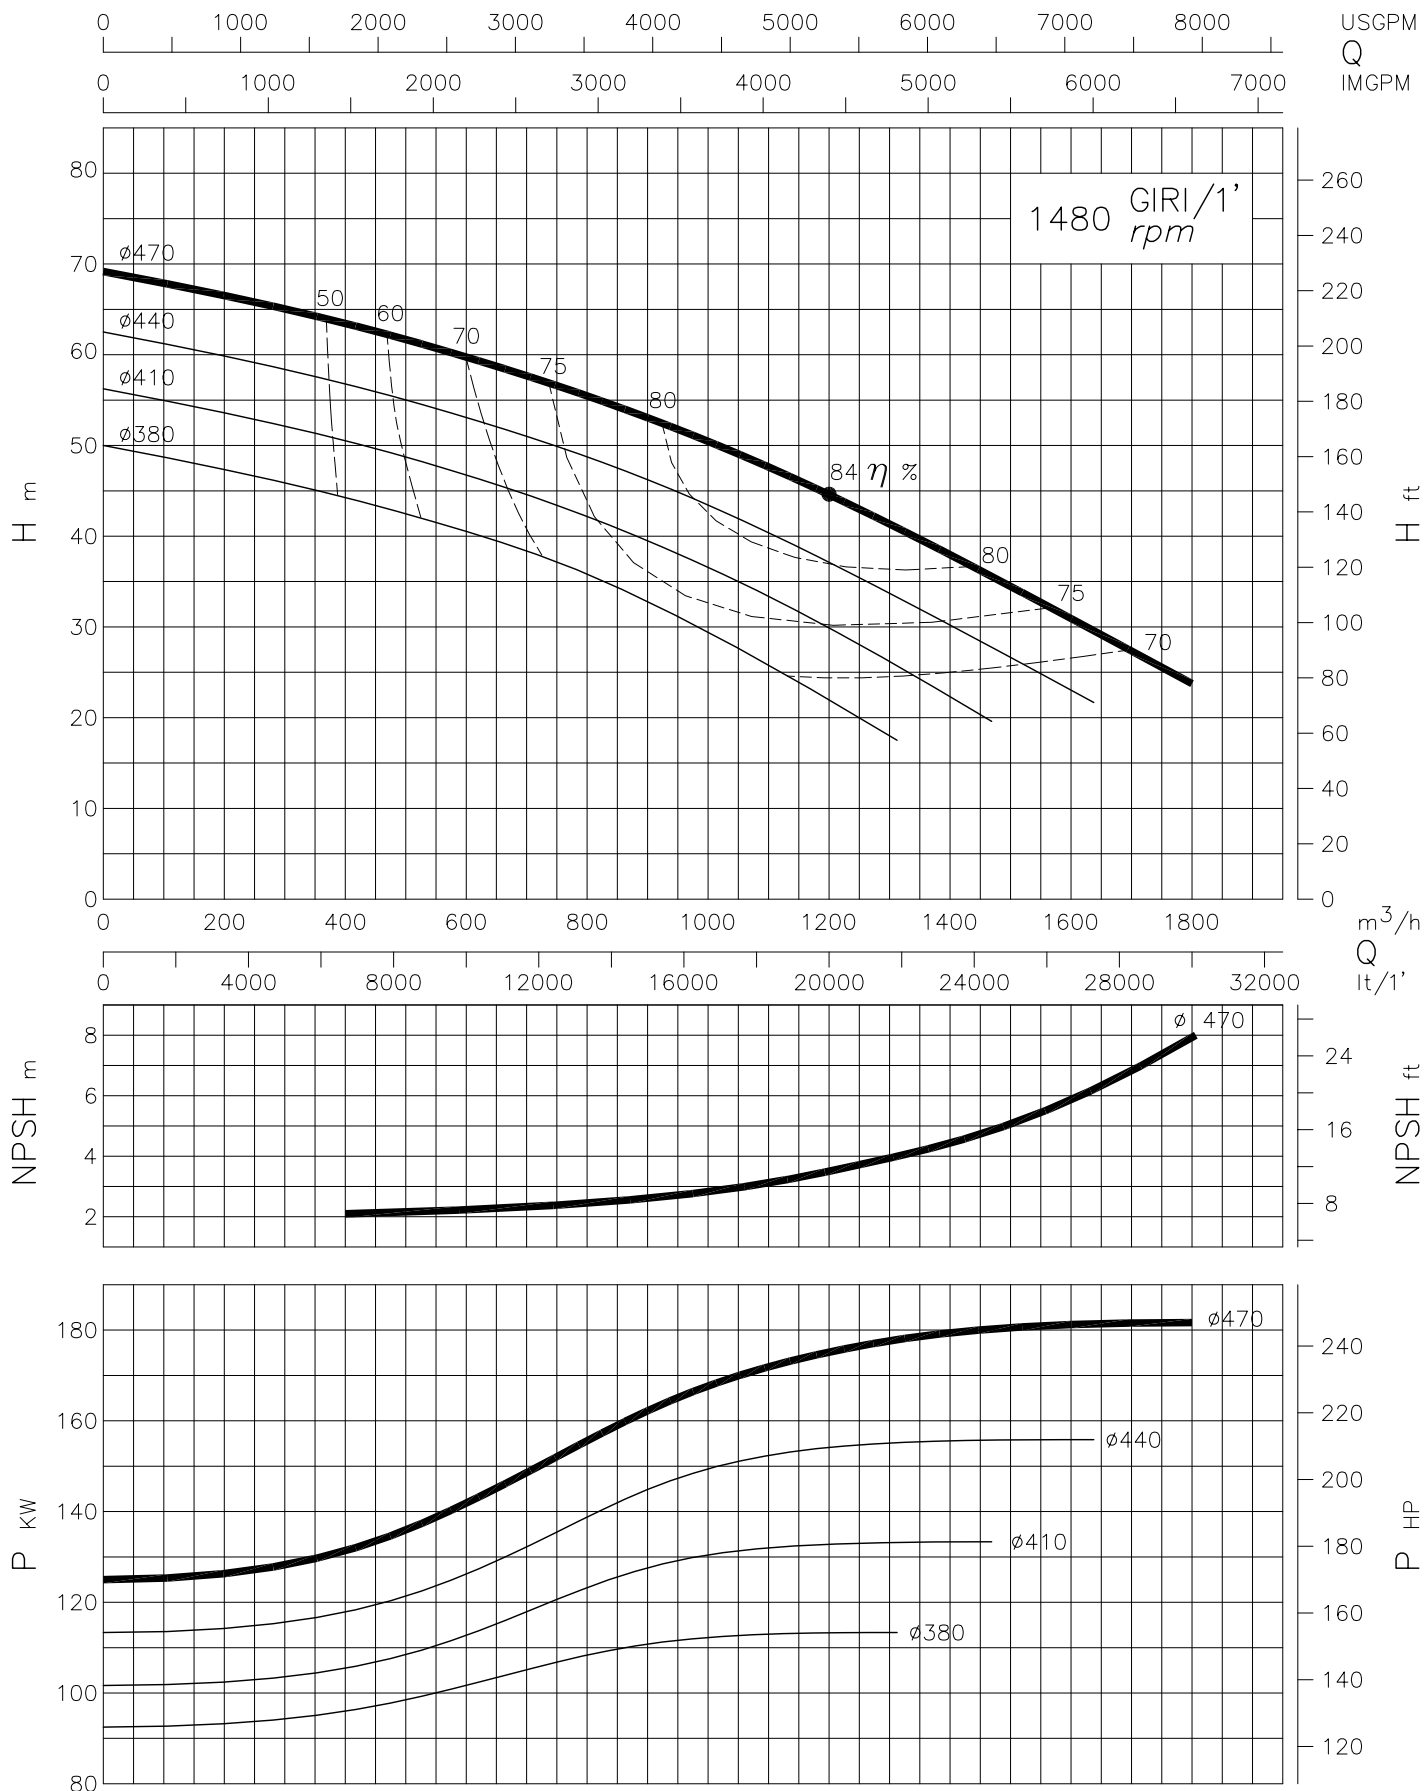

DIAGRAMMA DI FUNZIONAMENTO
 Performance curves
 POMPA CENTRIFUGA MONOSTADIO
 Monostage centrifugal pump

TIPO
 Type **TCN 250-450**

pompetravaini S.p.A.

CASTANO PRIMO (MILANO)

Dati riferiti ad acqua a temperatura ambiente. Per condizioni di collaudo e tolleranze consultare la tabella specifica.
 These data are relevant to water at ambient temperature. For testing conditions and tolerances pls consult the relevant table.