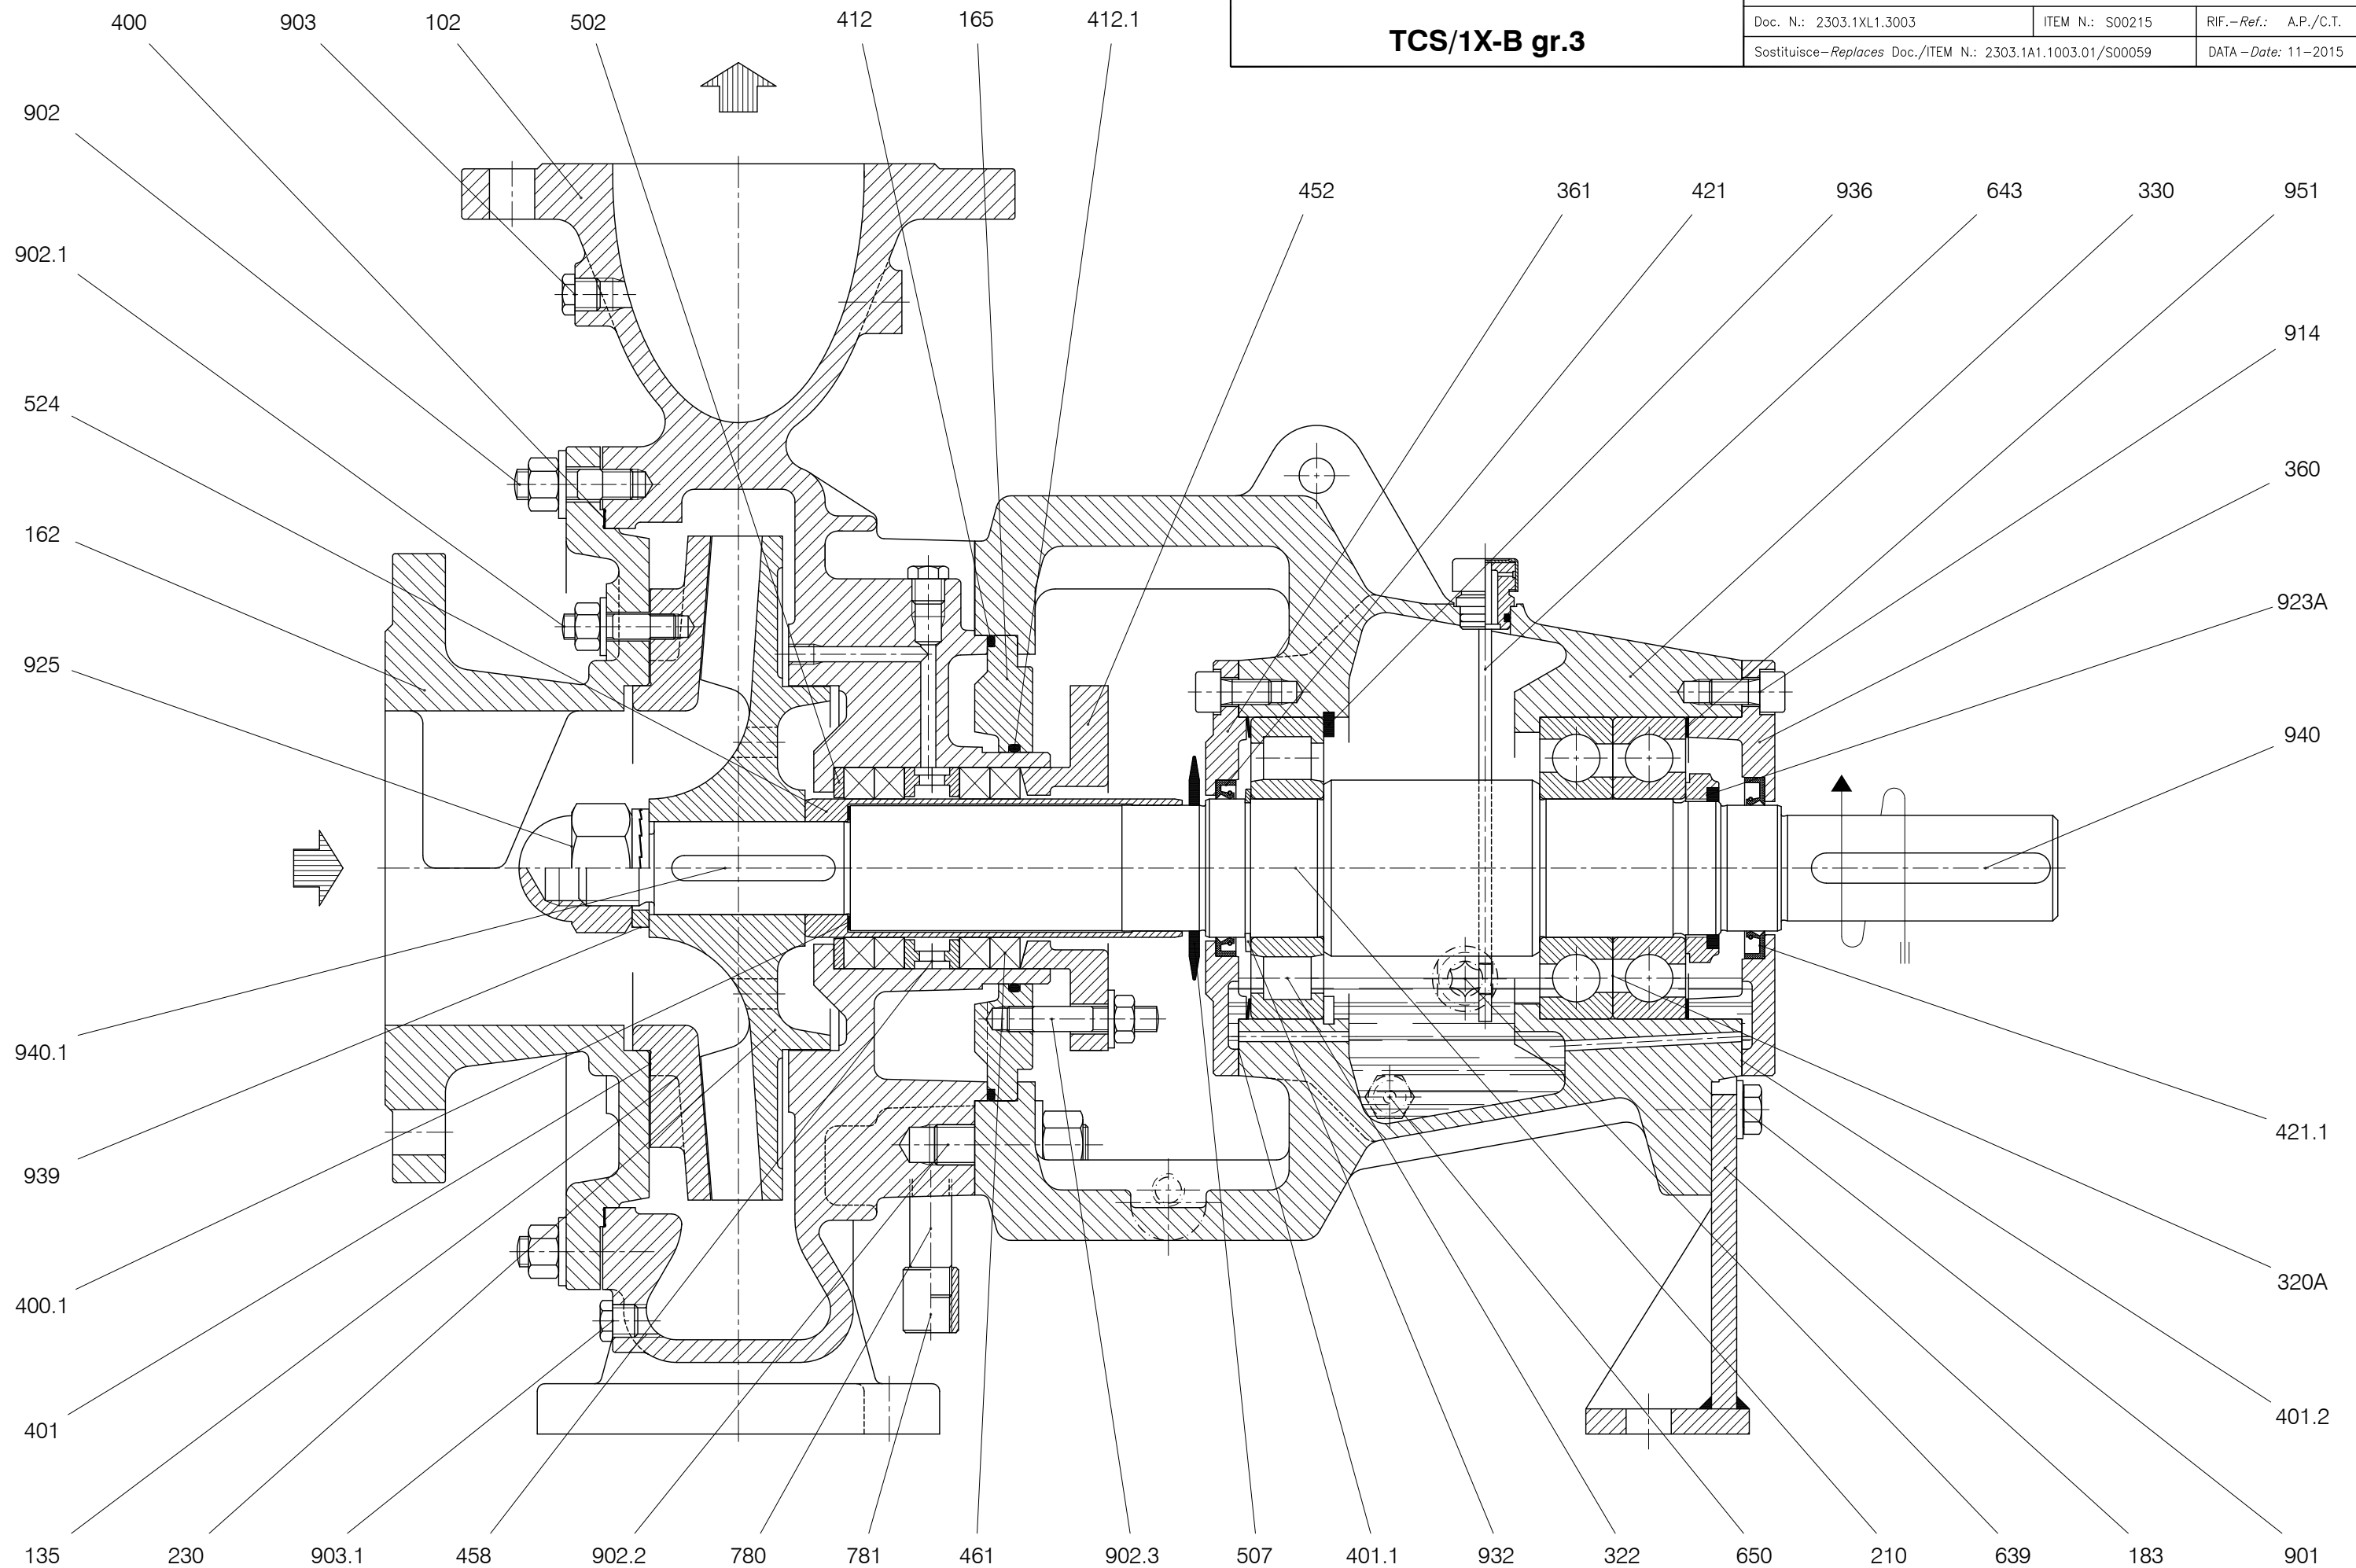

TCS/1X-B gr.3

DISEGNO IN SEZIONE / Sectional Drawing
POMPA CENTRIFUGA MONOSTADIO
Monostage centrifugal pump

pompetravaini s.p.a.

CASTANO PRIMO (MILANO)

Doc. N.: 2303.1XL1.3006

ITEM N.: S00216

RIF.-Ref.: A.P./C.T.

Sostituisce-Replaces Doc./ITEM N.: 2303.1A1.3T04.01/S00132

DATA-Date: 11-2015

TCS/1X-B/L gr.3

TCS/1X-R gr.3

() Solo se richiesto / On request only

TCS/1X-R2 gr.3

() Solo se richiesto / On request only

TCS /1X-RD/U2 gr.3