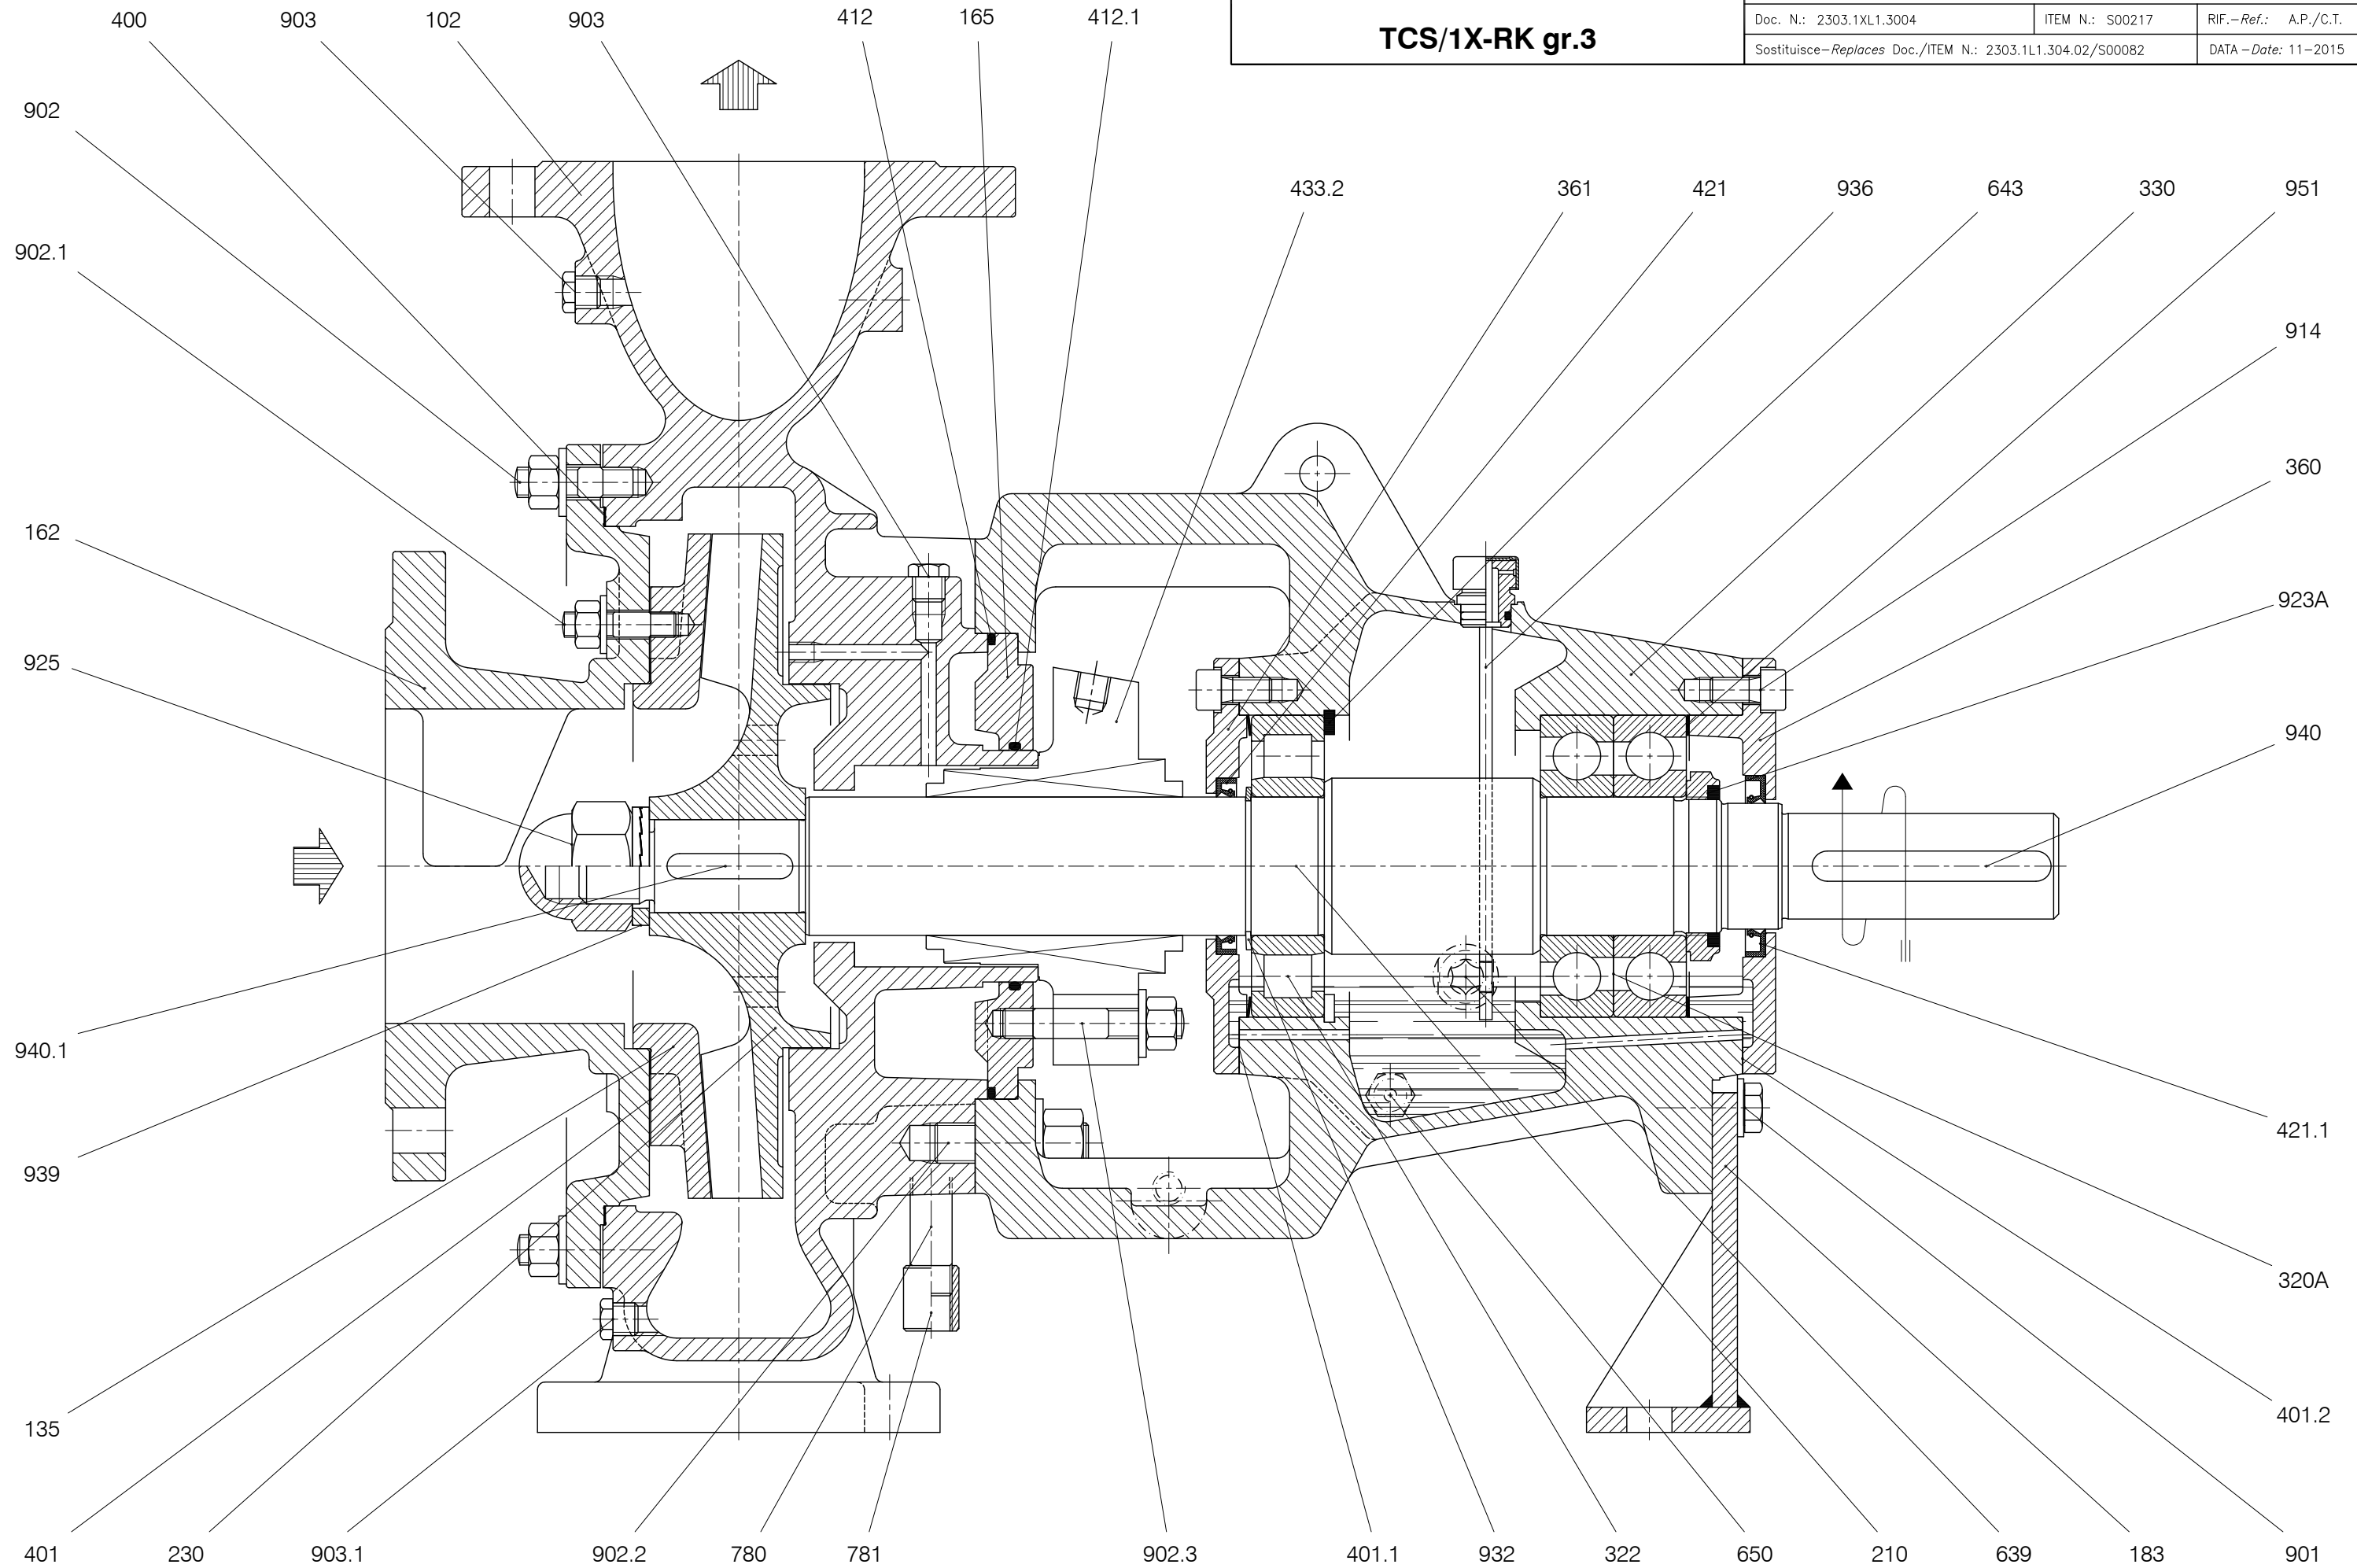

TCS/1X-RK gr.3