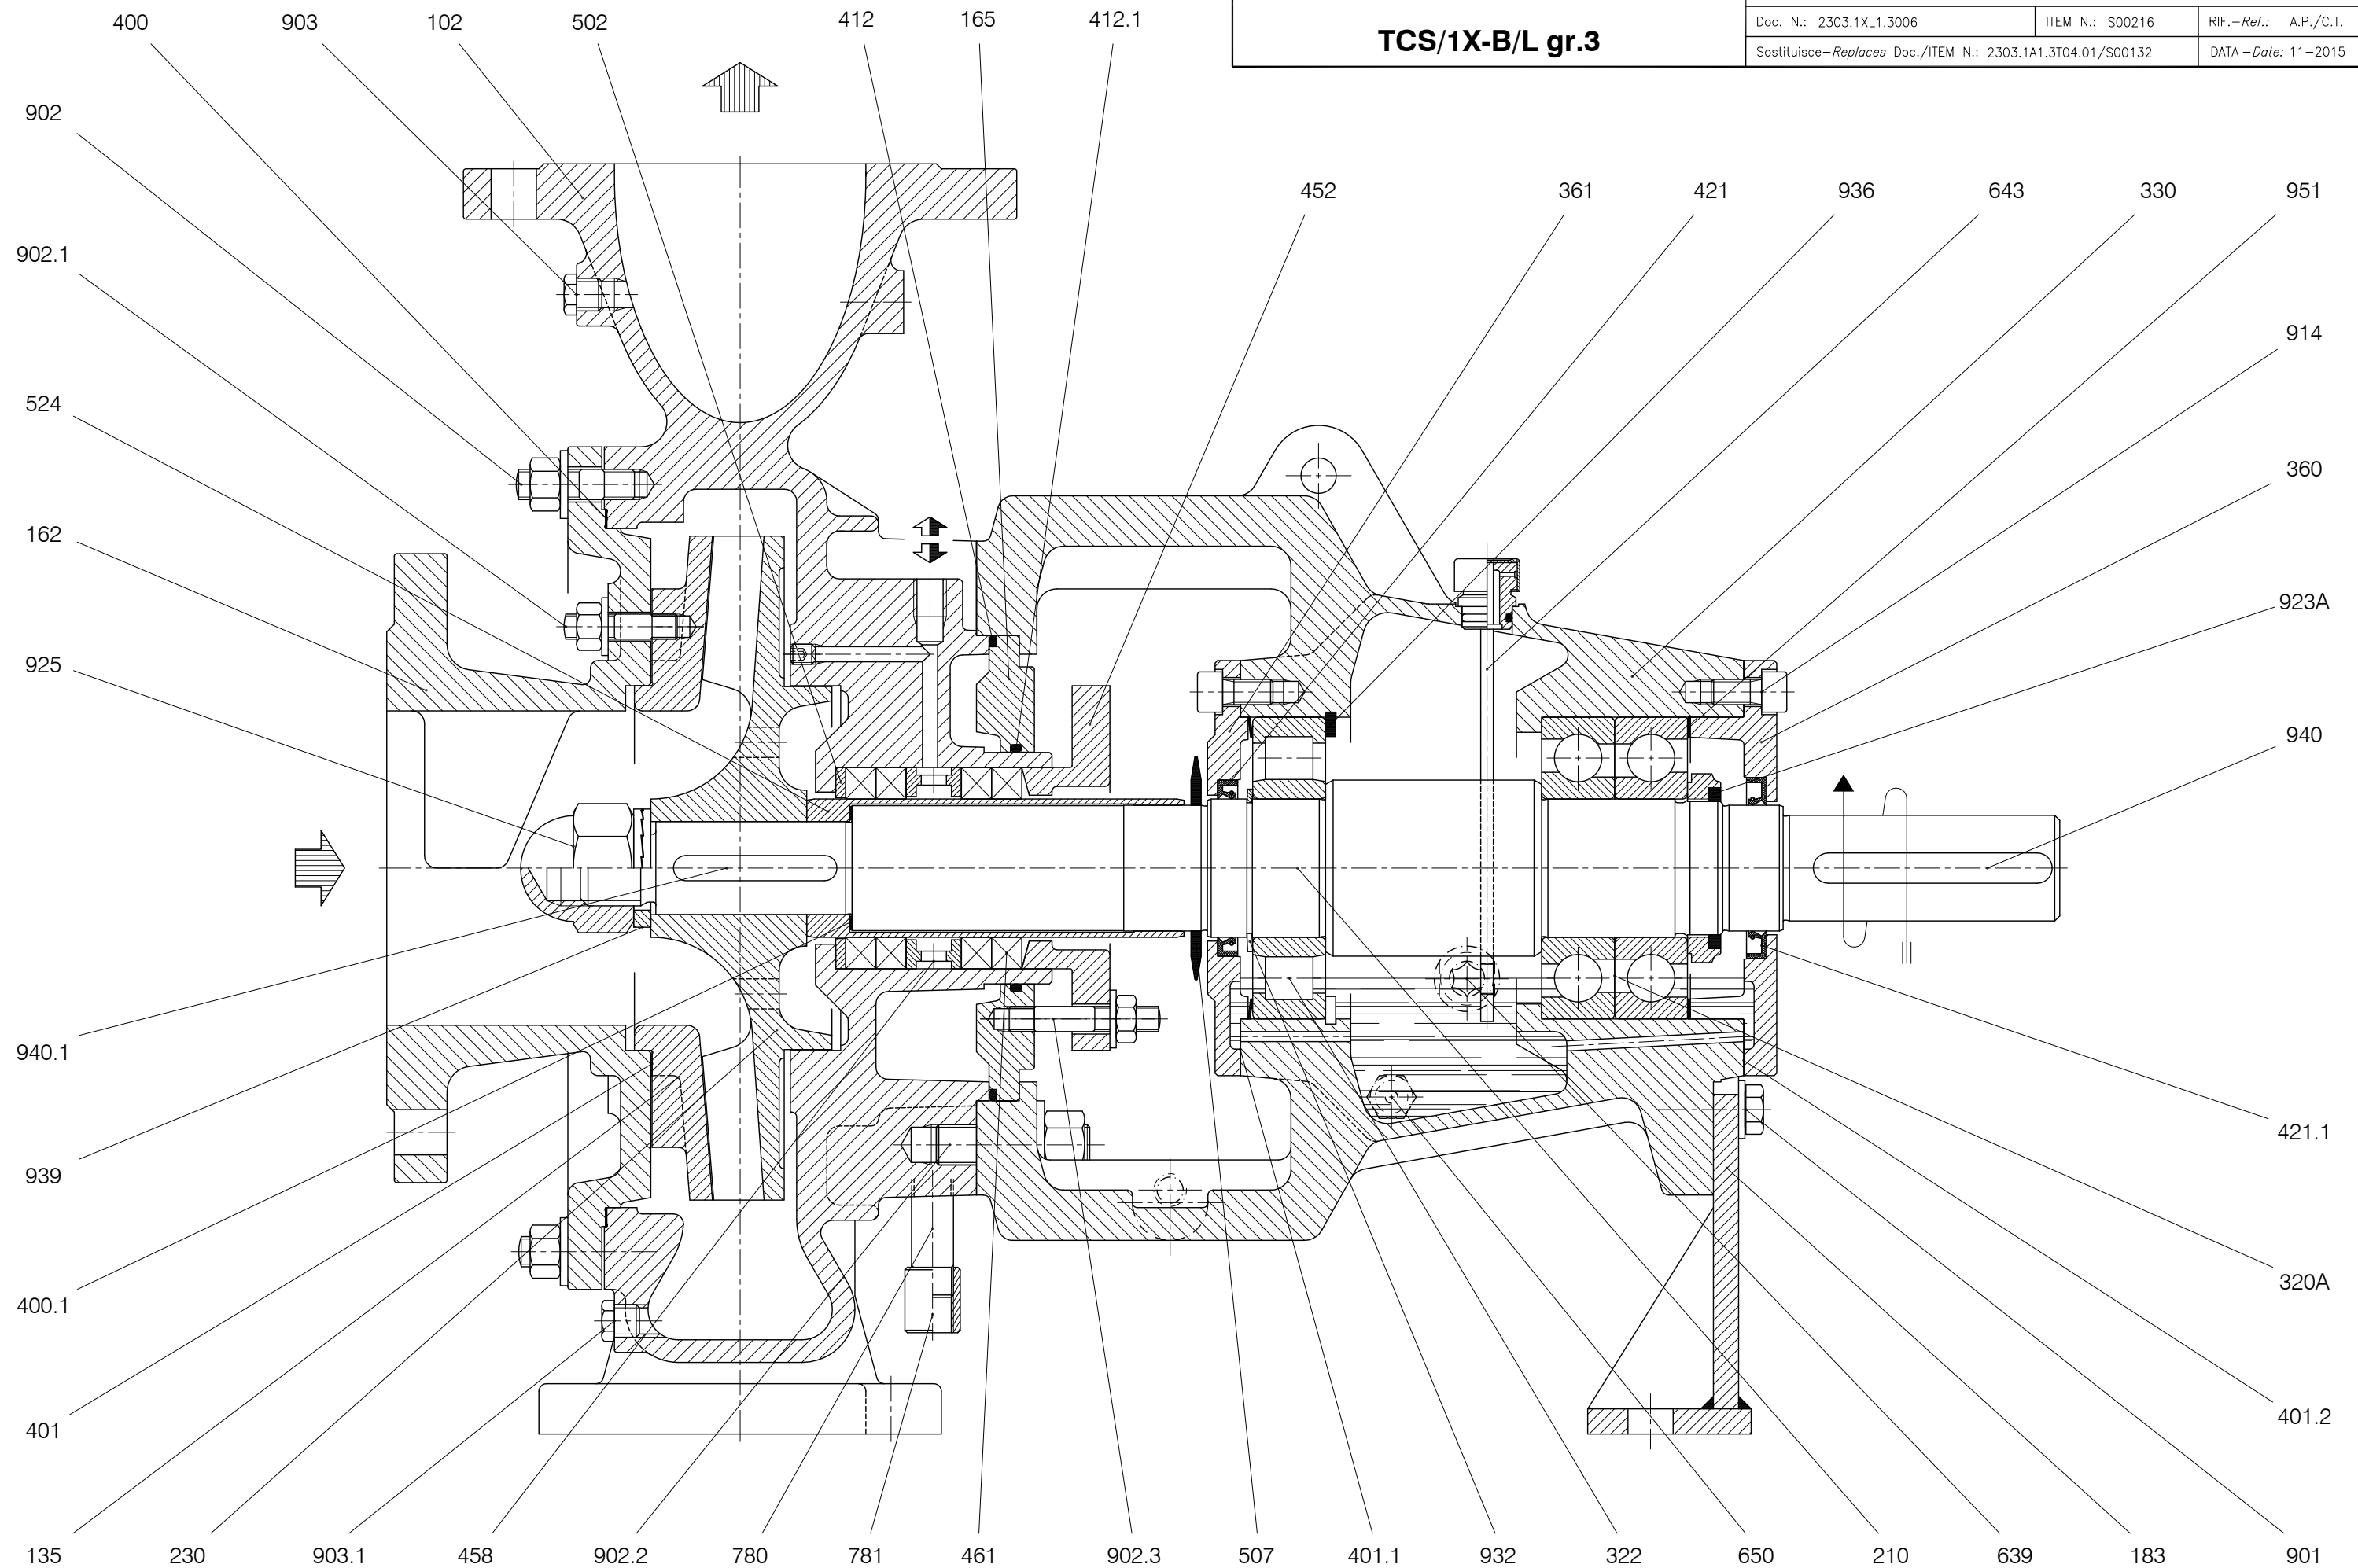

TCS/1X-B gr.3

DISEGNO IN SEZIONE / Sectional Drawing
POMPA CENTRIFUGA MONOSTADIO
Monostage centrifugal pump

pompetravaini s.p.a.

CASTANO PRIMO (MILANO)

Doc. N.: 2303.1XL1.3006

ITEM N.: S00216

RIF.-Ref.: A.P./C.T.

Sostituisce-Replaces Doc./ITEM N.: 2303.1A1.3T04.01/S00132

DATA-Date: 11-2015

TCS/1X-B/L gr.3

TCS/1X-R gr.3

() Solo se richiesto / On request only

TCS/1X-R2 gr.3

() Solo se richiesto / On request only

TCS /1X-RD/U2 gr.3