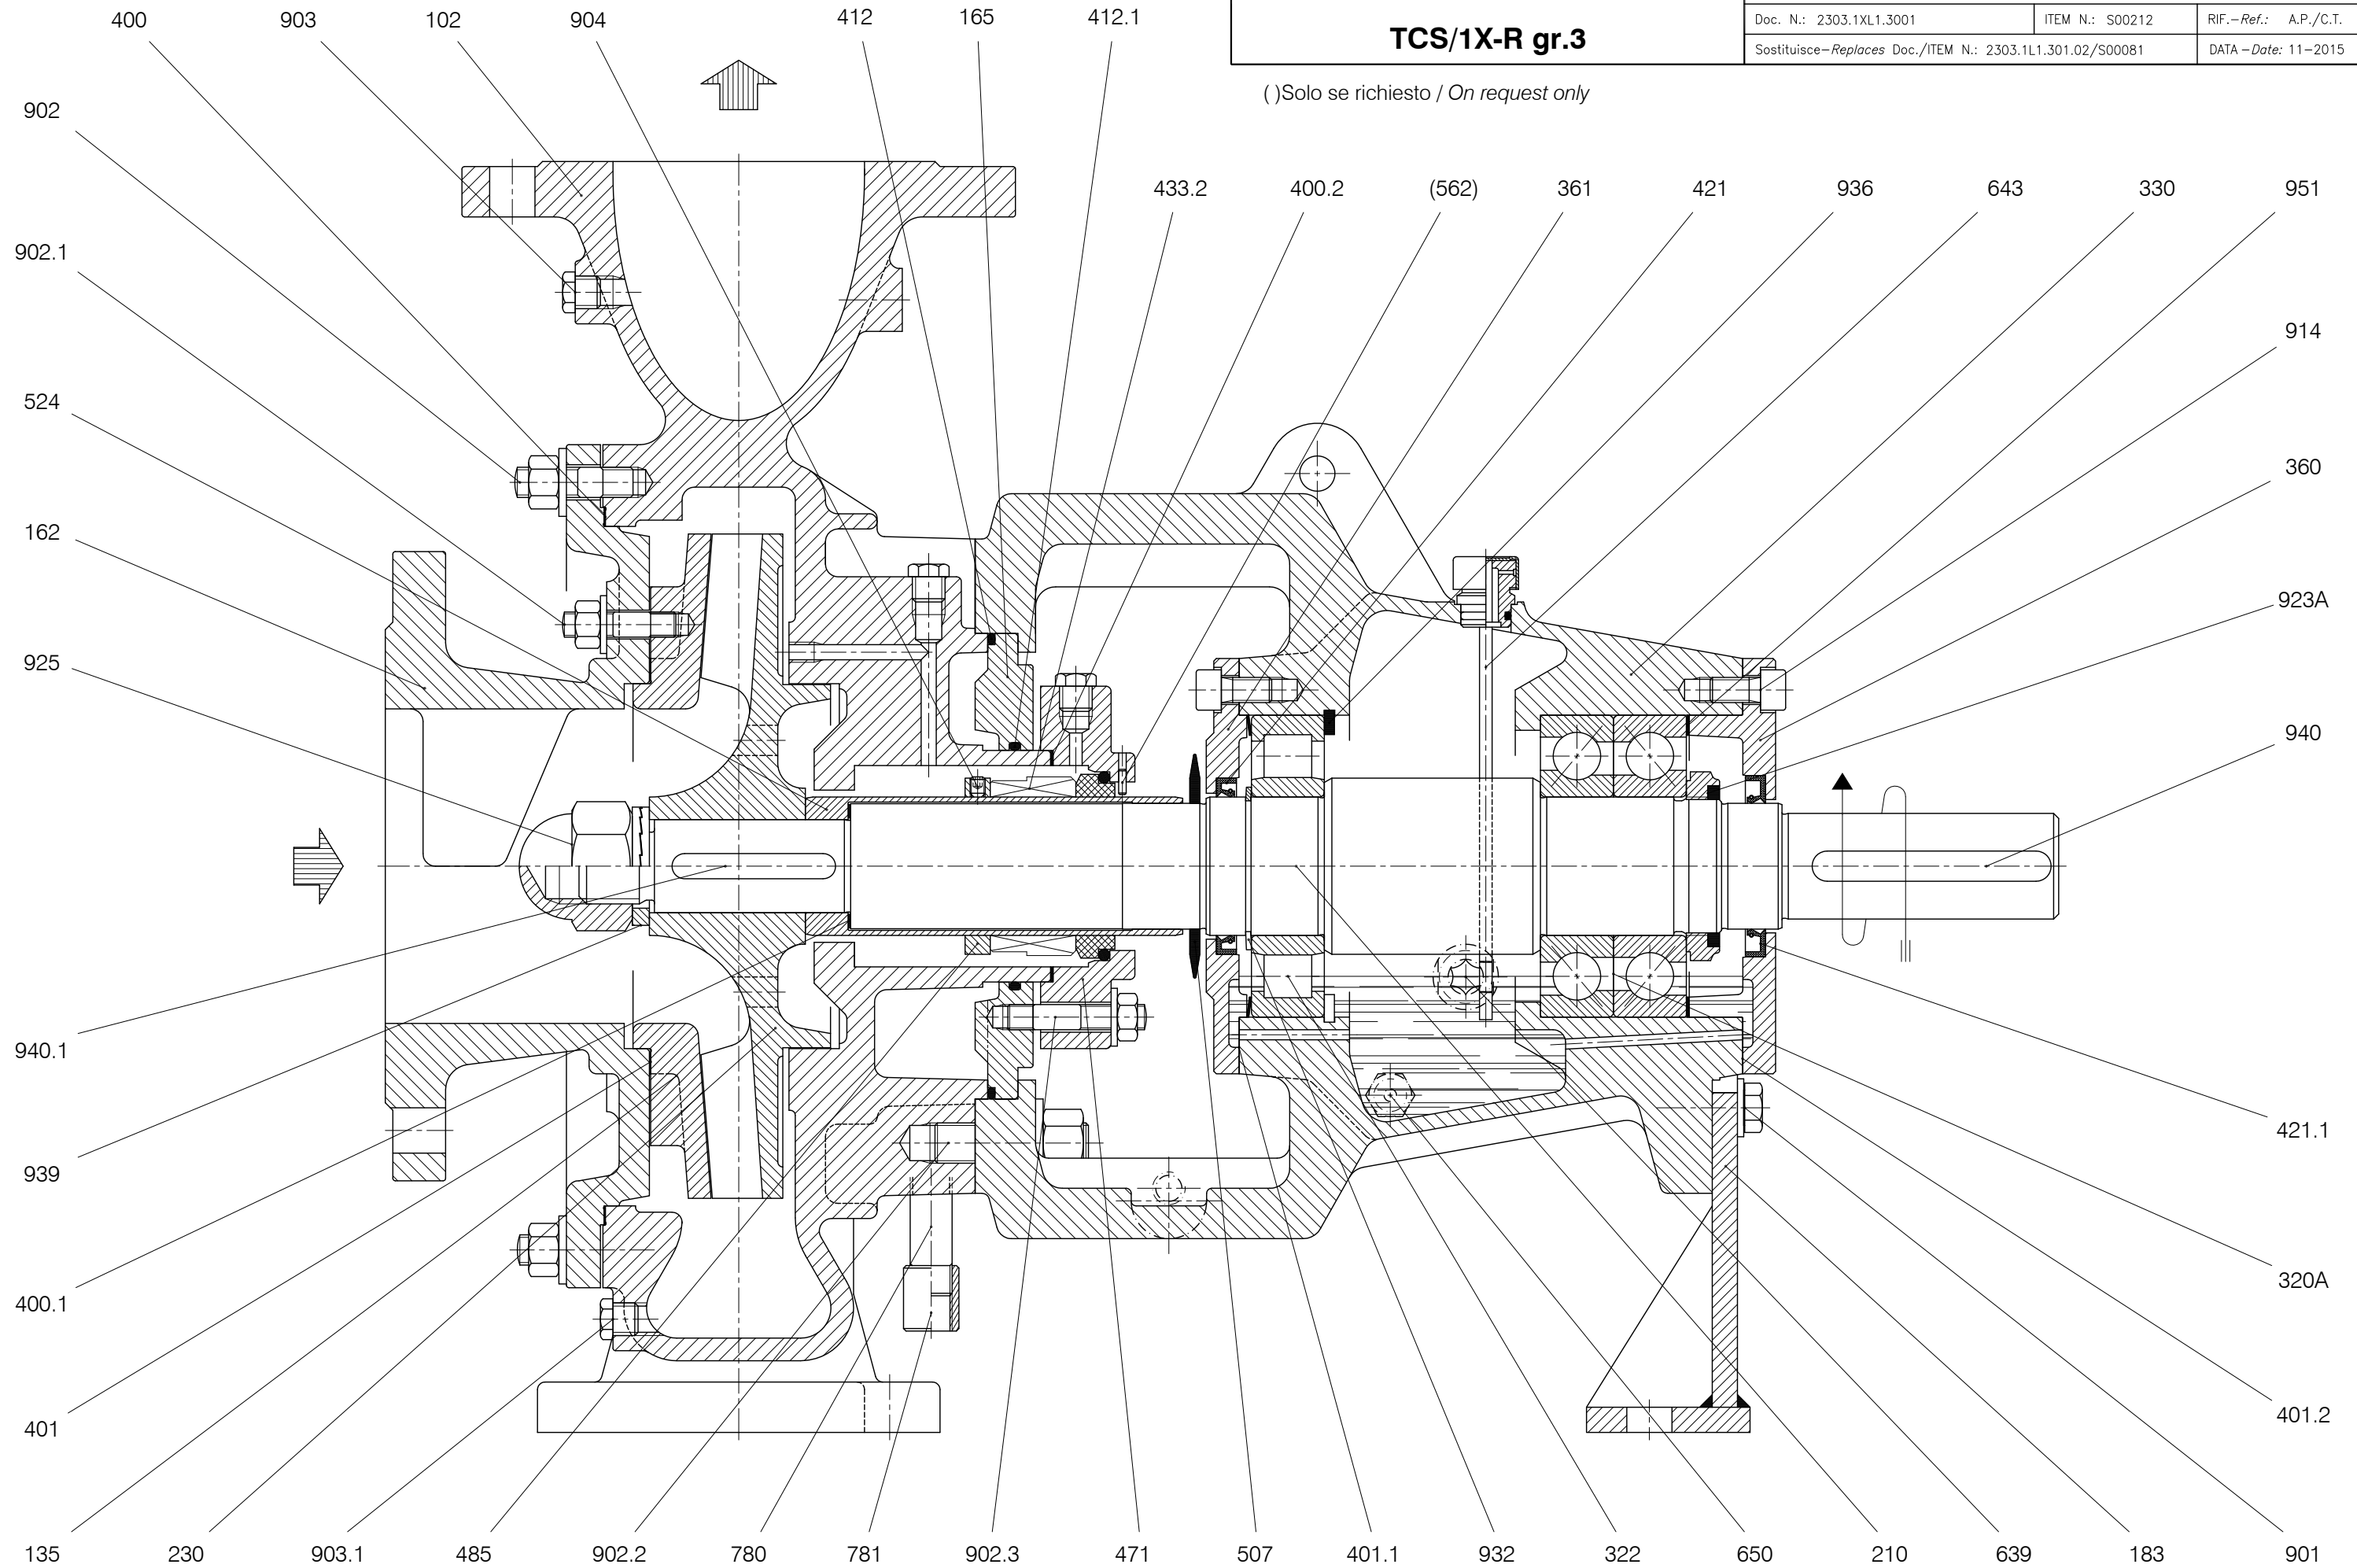

TCS/1X-B gr.3

DISEGNO IN SEZIONE / Sectional Drawing
POMPA CENTRIFUGA MONOSTADIO
Monostage centrifugal pump

pompetravaini s.p.a.

CASTANO PRIMO (MILANO)

Doc. N.: 2303.1XL1.3006

ITEM N.: S00216

RIF.-Ref.: A.P./C.T.

Sostituisce-Replaces Doc./ITEM N.: 2303.1A1.3T04.01/S00132

DATA-Date: 11-2015

TCS/1X-B/L gr.3

TCS/1X-R gr.3

() Solo se richiesto / On request only

TCS/1X-R2 gr.3

() Solo se richiesto / On request only

TCS /1X-RD/U2 gr.3