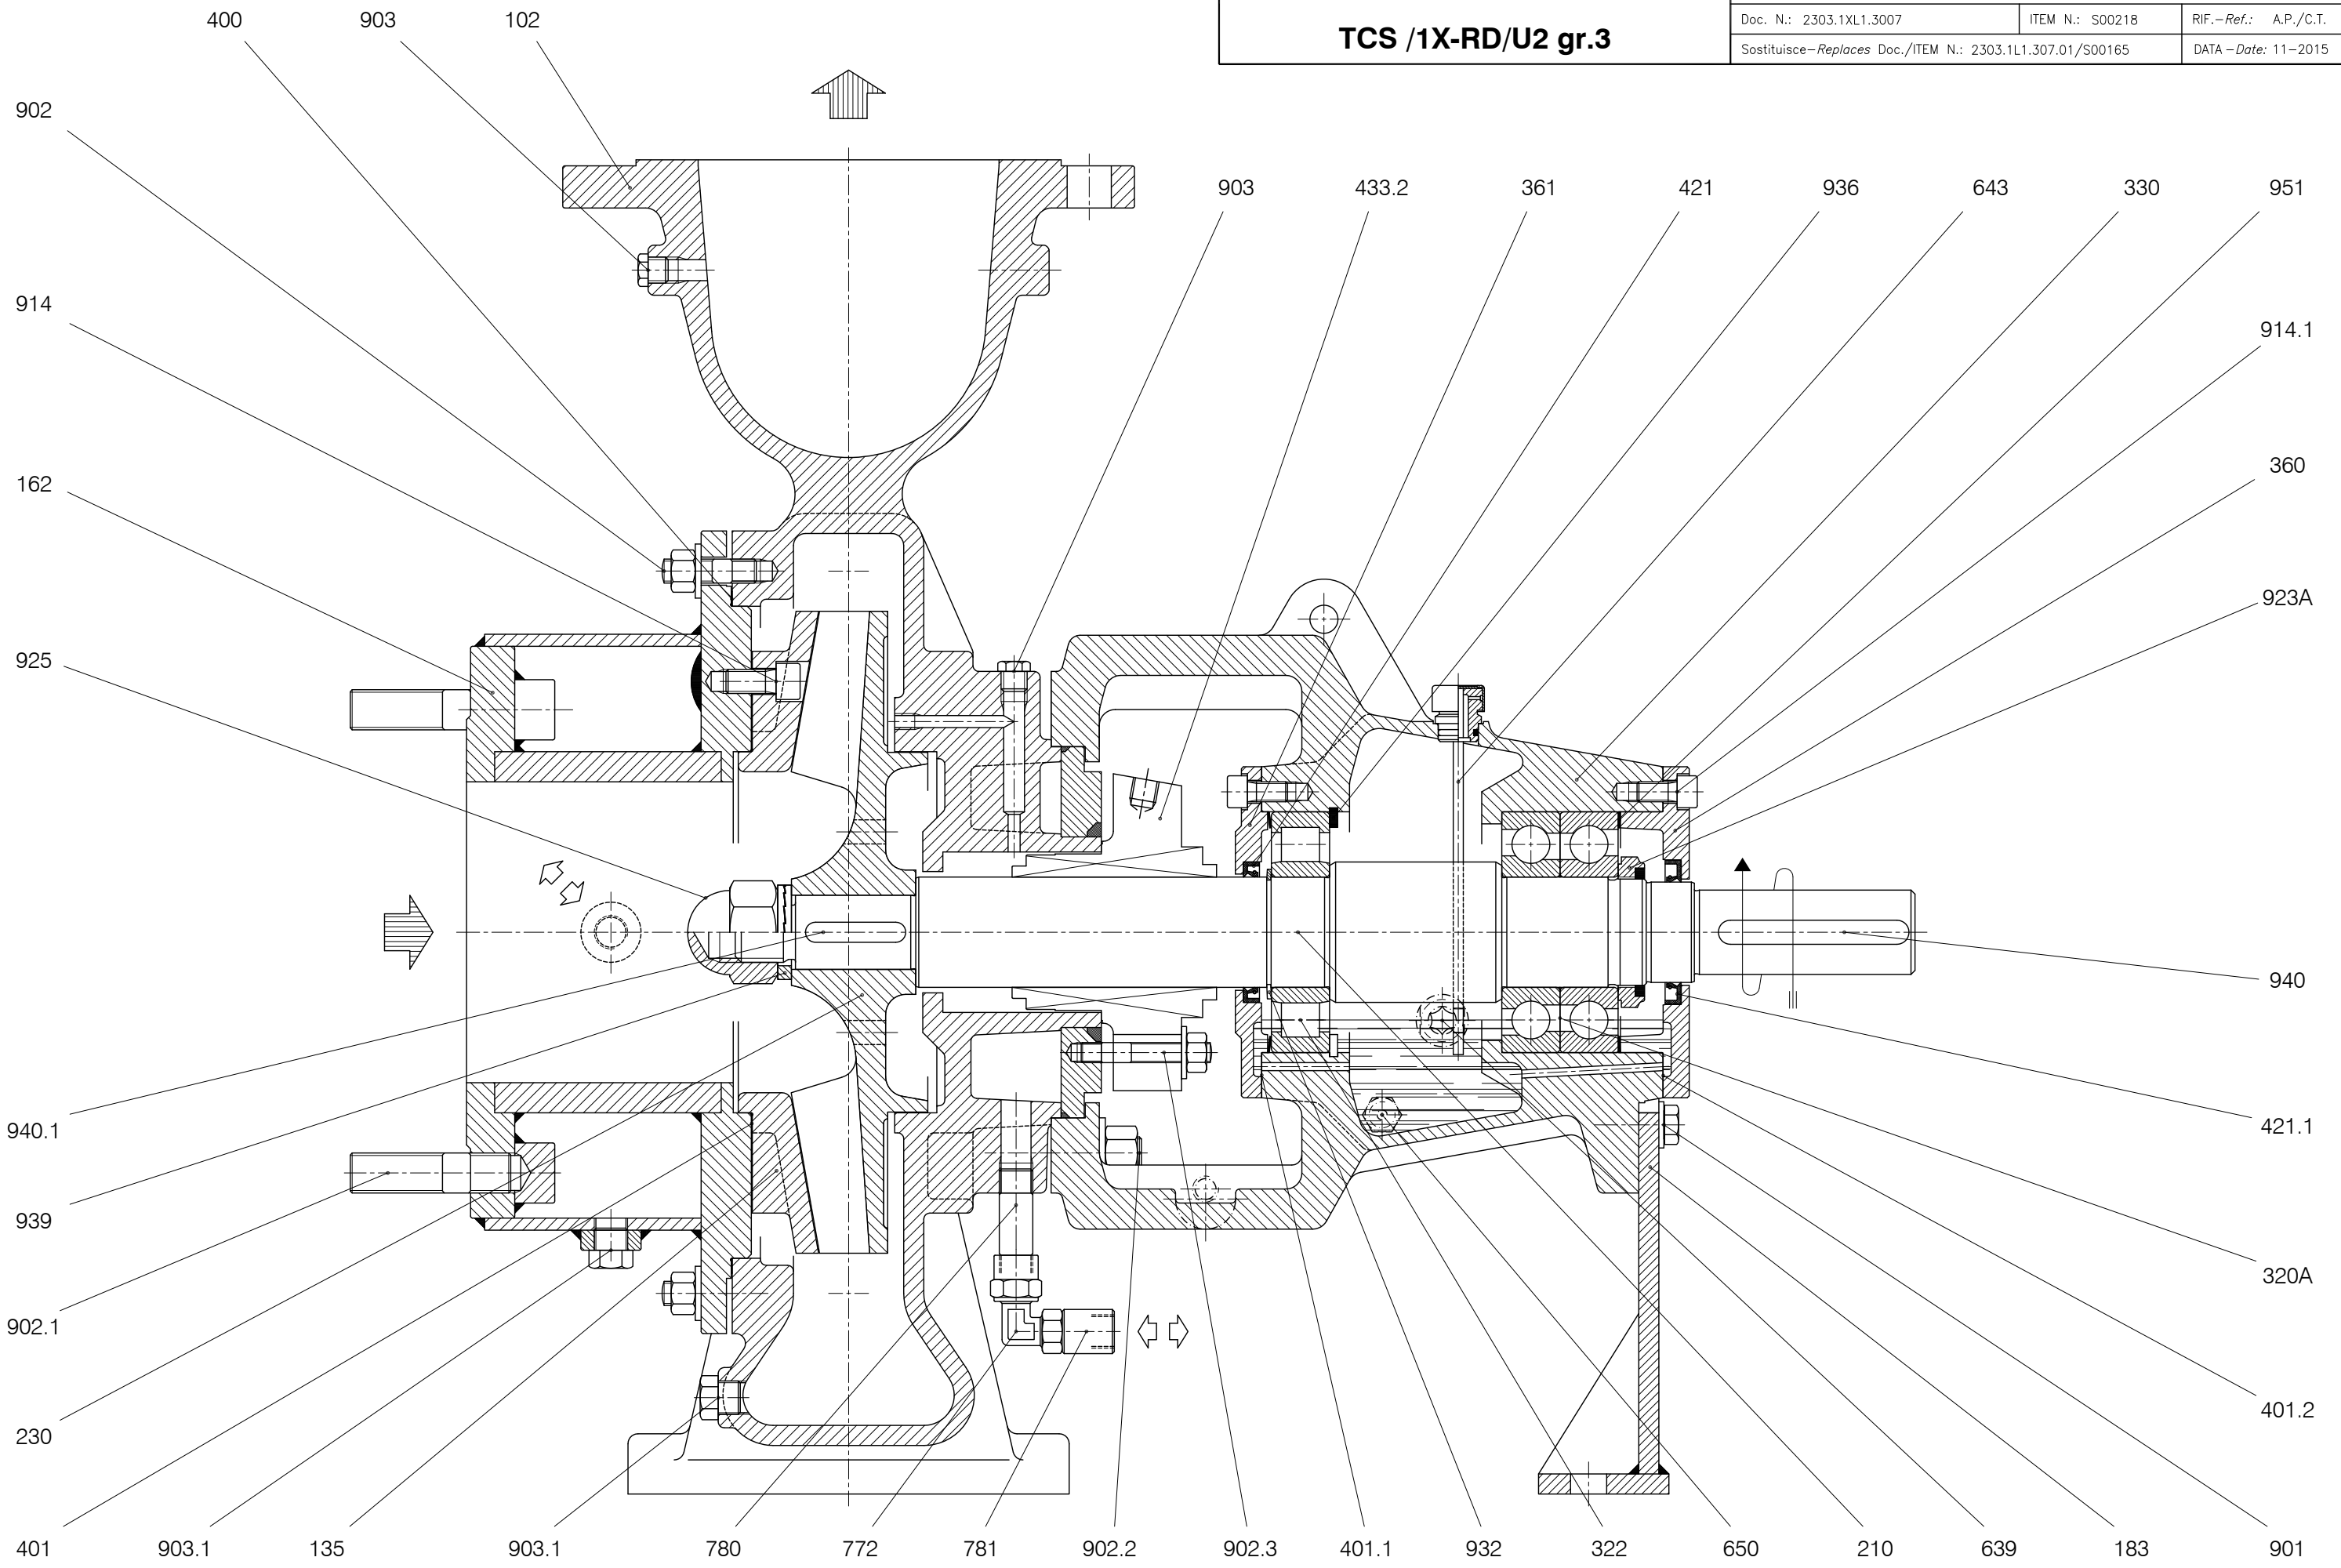

TCS/1X-B gr.3

DISEGNO IN SEZIONE / Sectional Drawing
POMPA CENTRIFUGA MONOSTADIO
Monostage centrifugal pump

pompetravaini s.p.a.

CASTANO PRIMO (MILANO)

Doc. N.: 2303.1XL1.3006

ITEM N.: S00216

RIF.-Ref.: A.P./C.T.

Sostituisce-Replaces Doc./ITEM N.: 2303.1A1.3T04.01/S00132

DATA-Date: 11-2015

TCS/1X-B/L gr.3

TCS/1X-R gr.3

() Solo se richiesto / On request only

TCS/1X-R2 gr.3

() Solo se richiesto / On request only

TCS /1X-RD/U2 gr.3