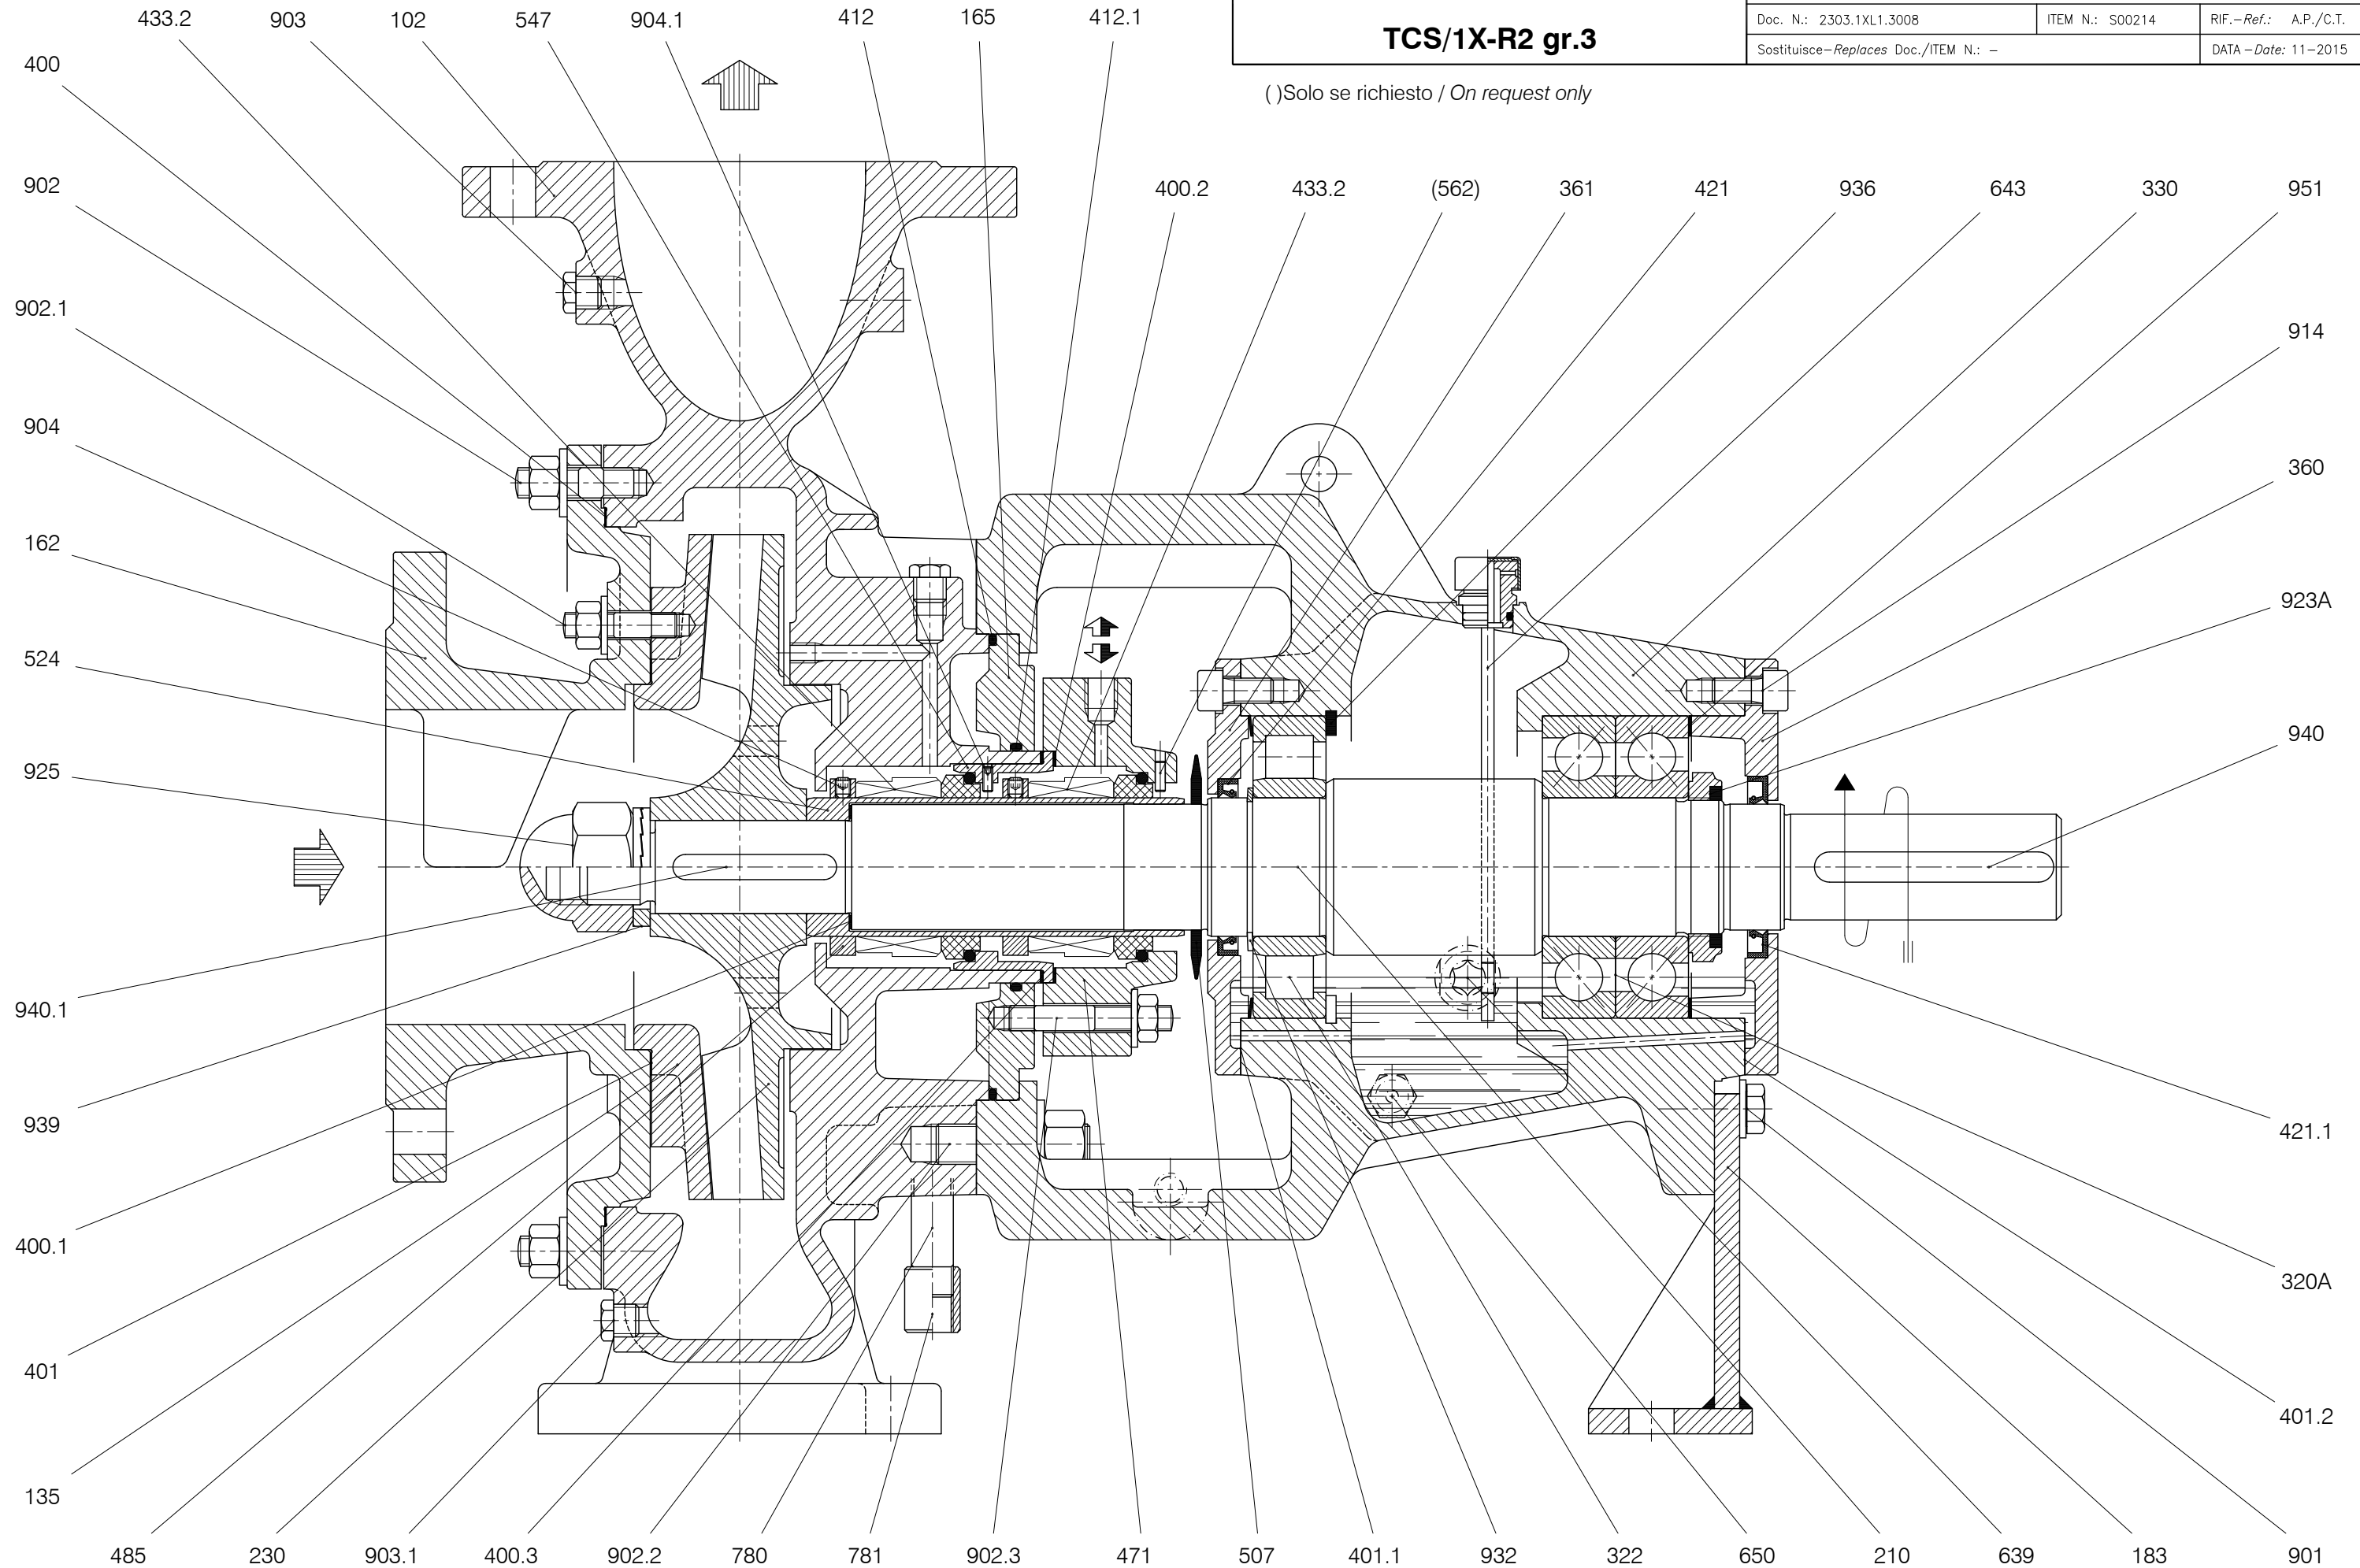

TCS/1X-B gr.3

DISEGNO IN SEZIONE / Sectional Drawing
POMPA CENTRIFUGA MONOSTADIO
Monostage centrifugal pump

pompetravaini s.p.a.

CASTANO PRIMO (MILANO)

Doc. N.: 2303.1XL1.3006

ITEM N.: S00216

RIF.-Ref.: A.P./C.T.

Sostituisce-Replaces Doc./ITEM N.: 2303.1A1.3T04.01/S00132

DATA-Date: 11-2015

TCS/1X-B/L gr.3

TCS/1X-R gr.3

() Solo se richiesto / On request only

TCS/1X-R2 gr.3

() Solo se richiesto / On request only

TCS /1X-RD/U2 gr.3