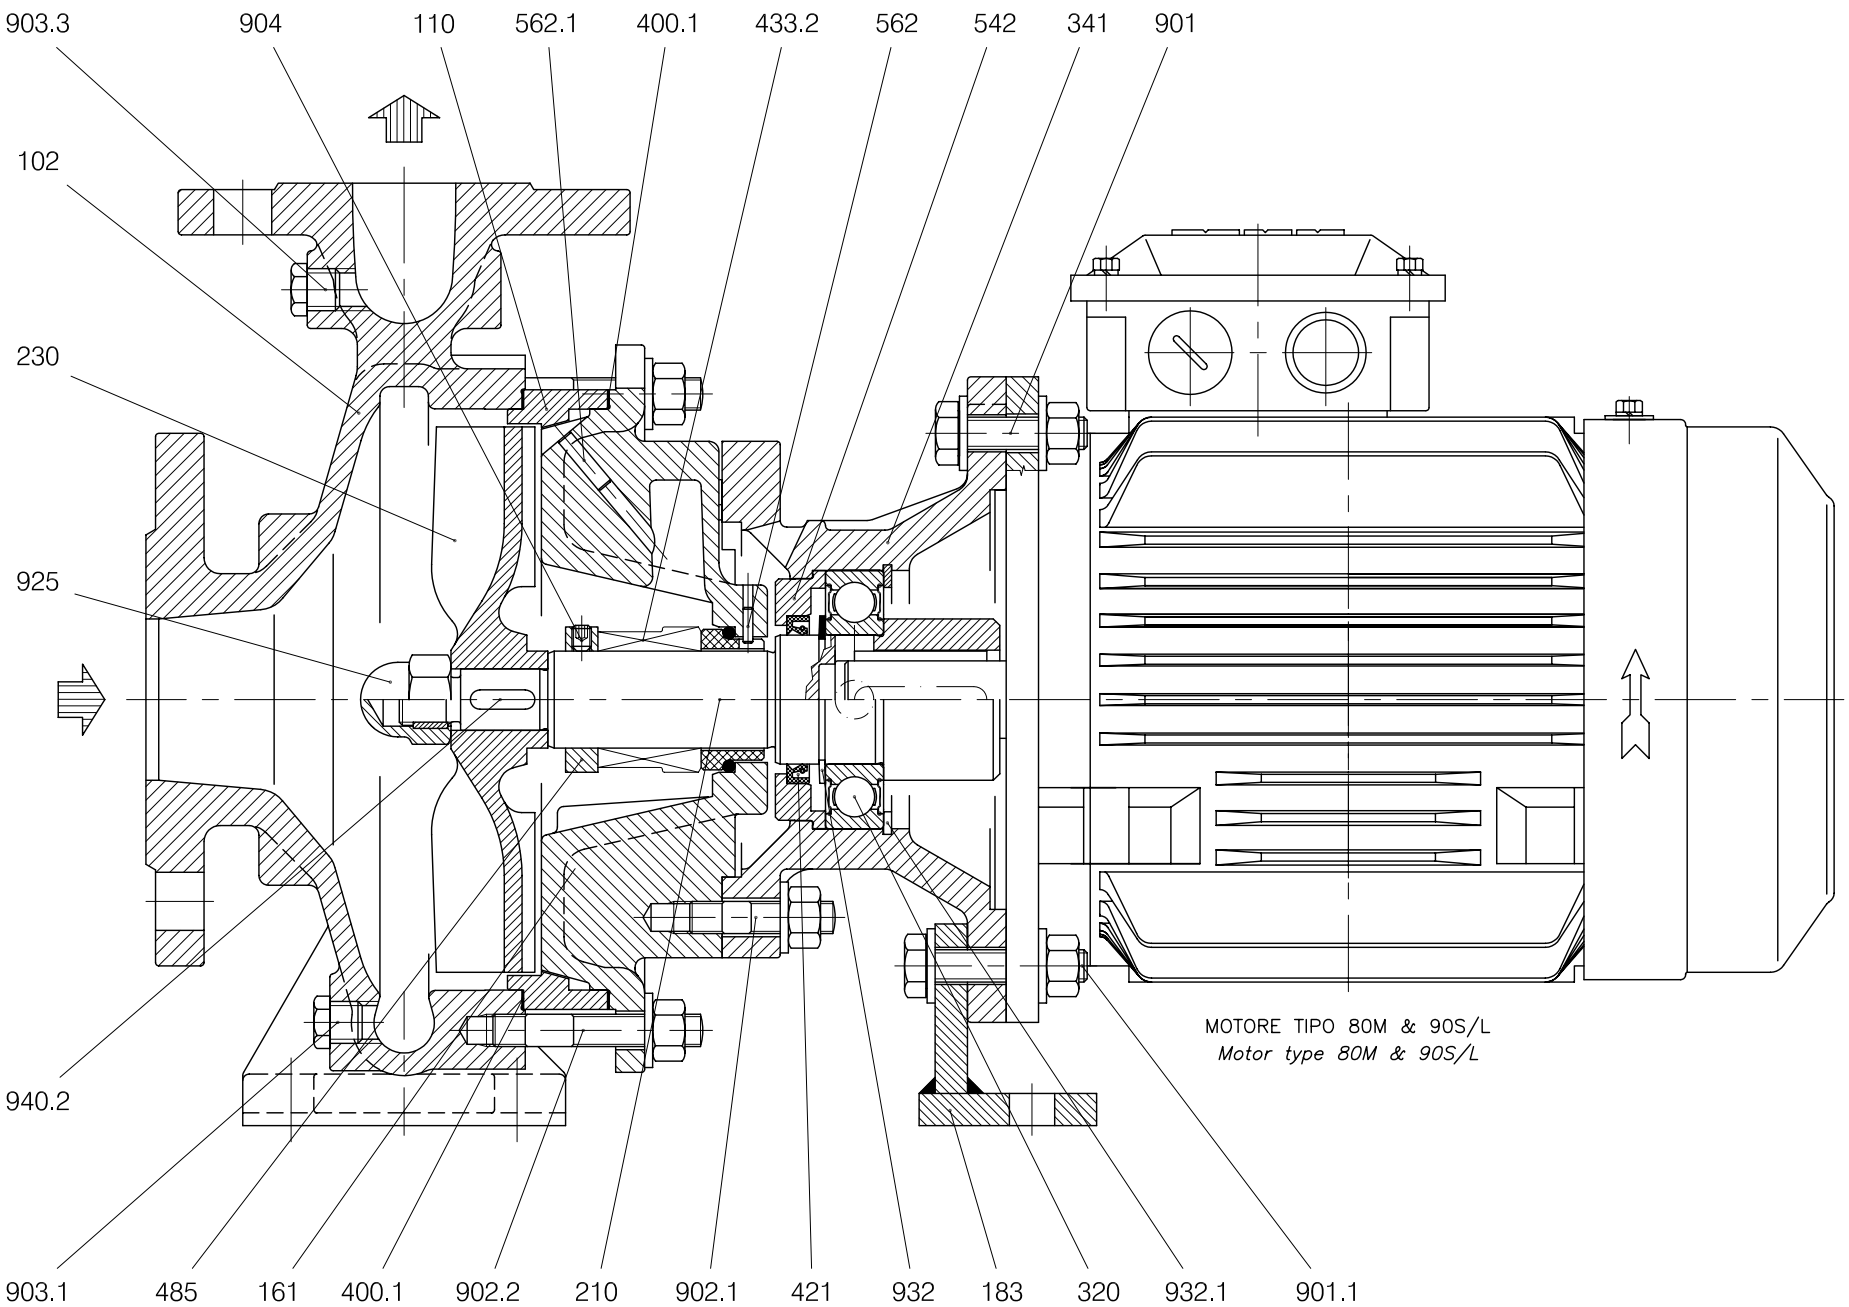

MOTORE TIPO 180M/L B35
Motor type 180M/L B35

MOTORE TIPO 100L & 112M
Motor type 100L & 112M

TCTM /1-C gr.1-2 Mot. 132

pompetravaini S.p.A.
CASTANO PRIMO (MILANO)

MOTORE TIPO 132S/M
Motor type 132S/M