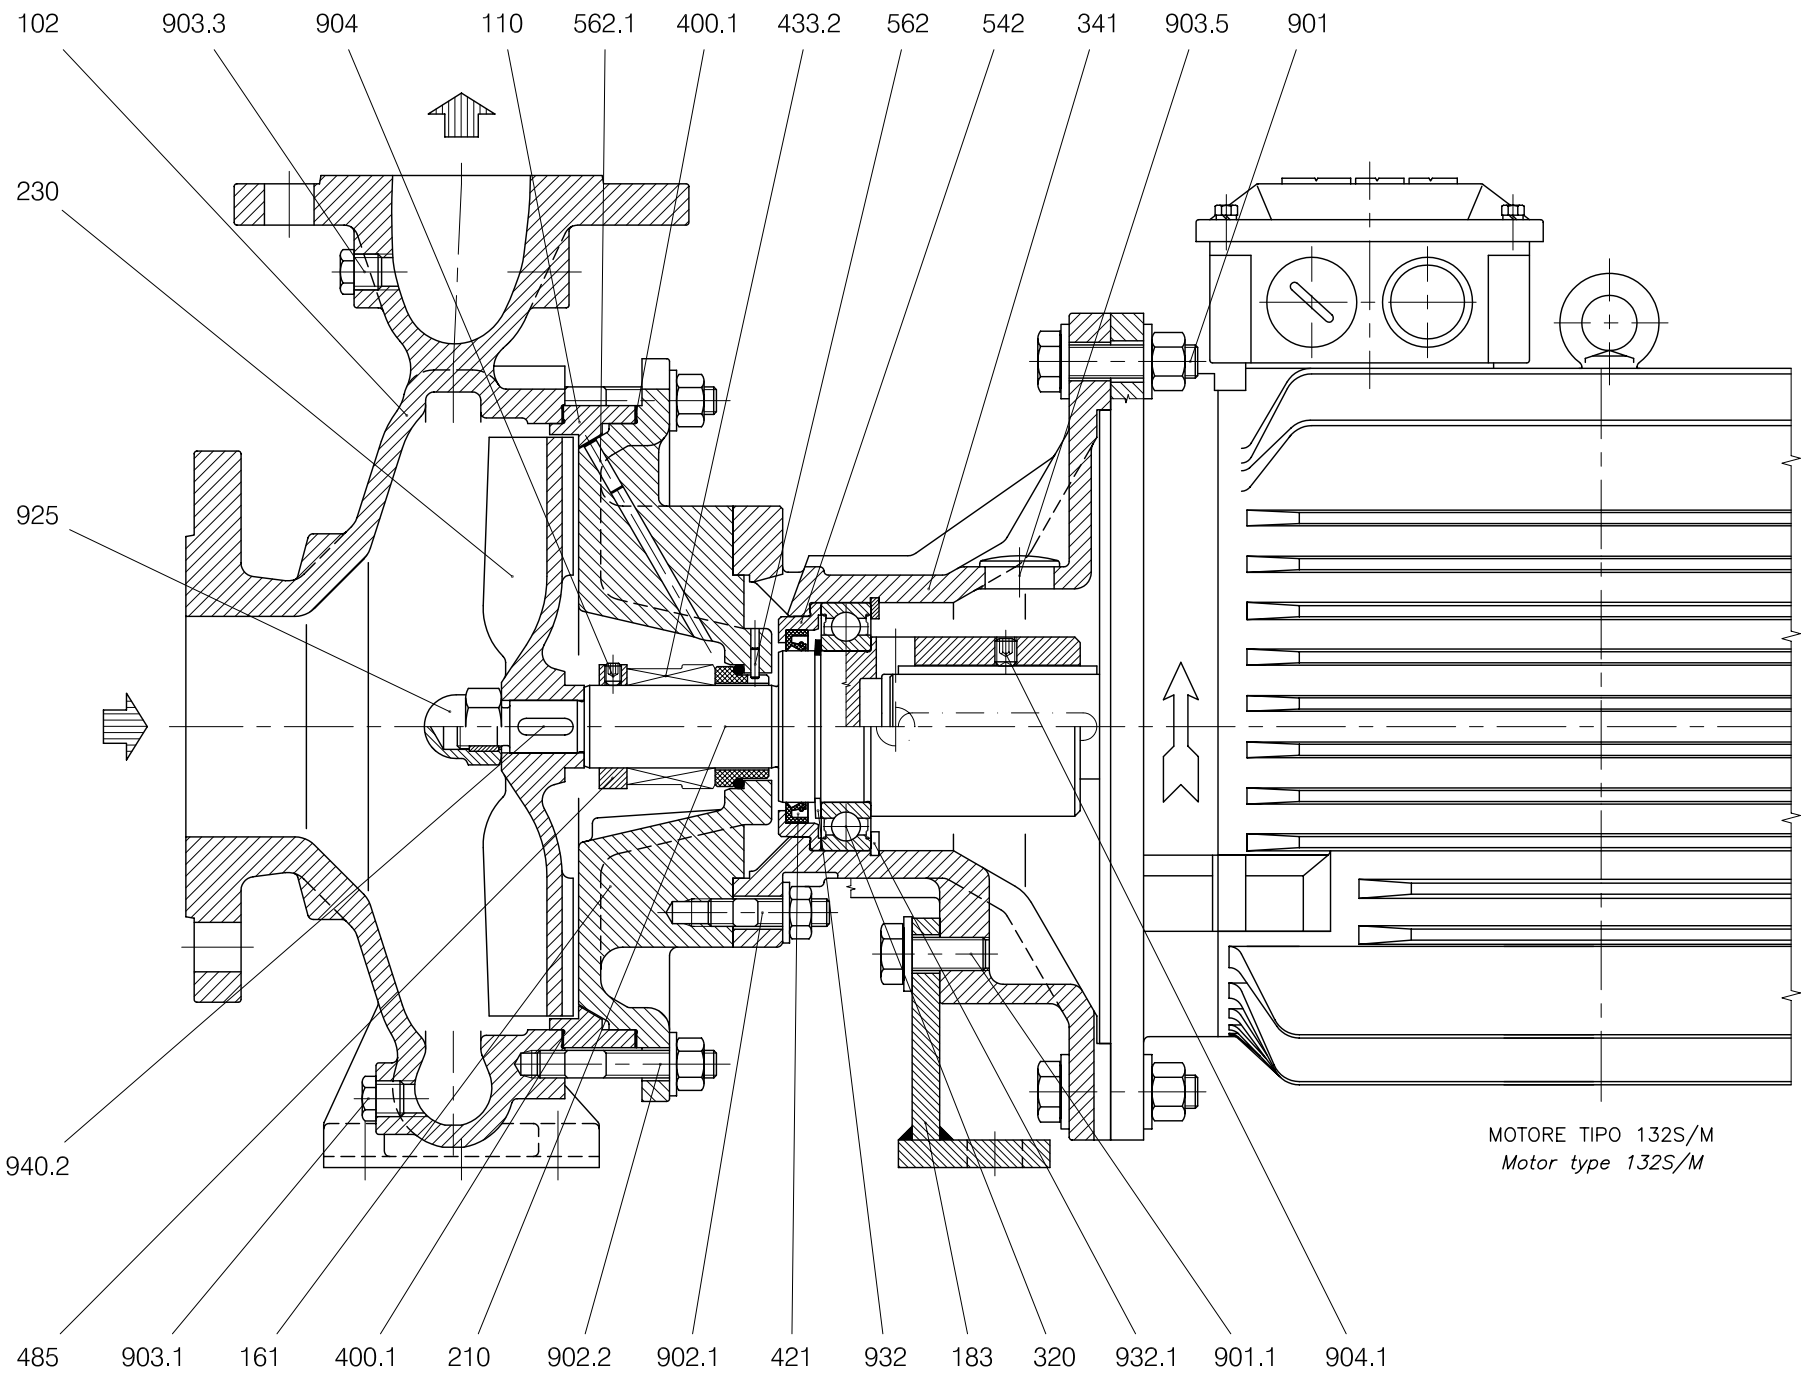

MOTORE TIPO 180M/L B35
Motor type 180M/L B35

MOTORE TIPO 100L & 112M
Motor type 100L & 112M

TCTM /1-C gr.1-2 Mot. 132

pompetravaini S.p.A.
CASTANO PRIMO (MILANO)

MOTORE TIPO 132S/M
Motor type 132S/M