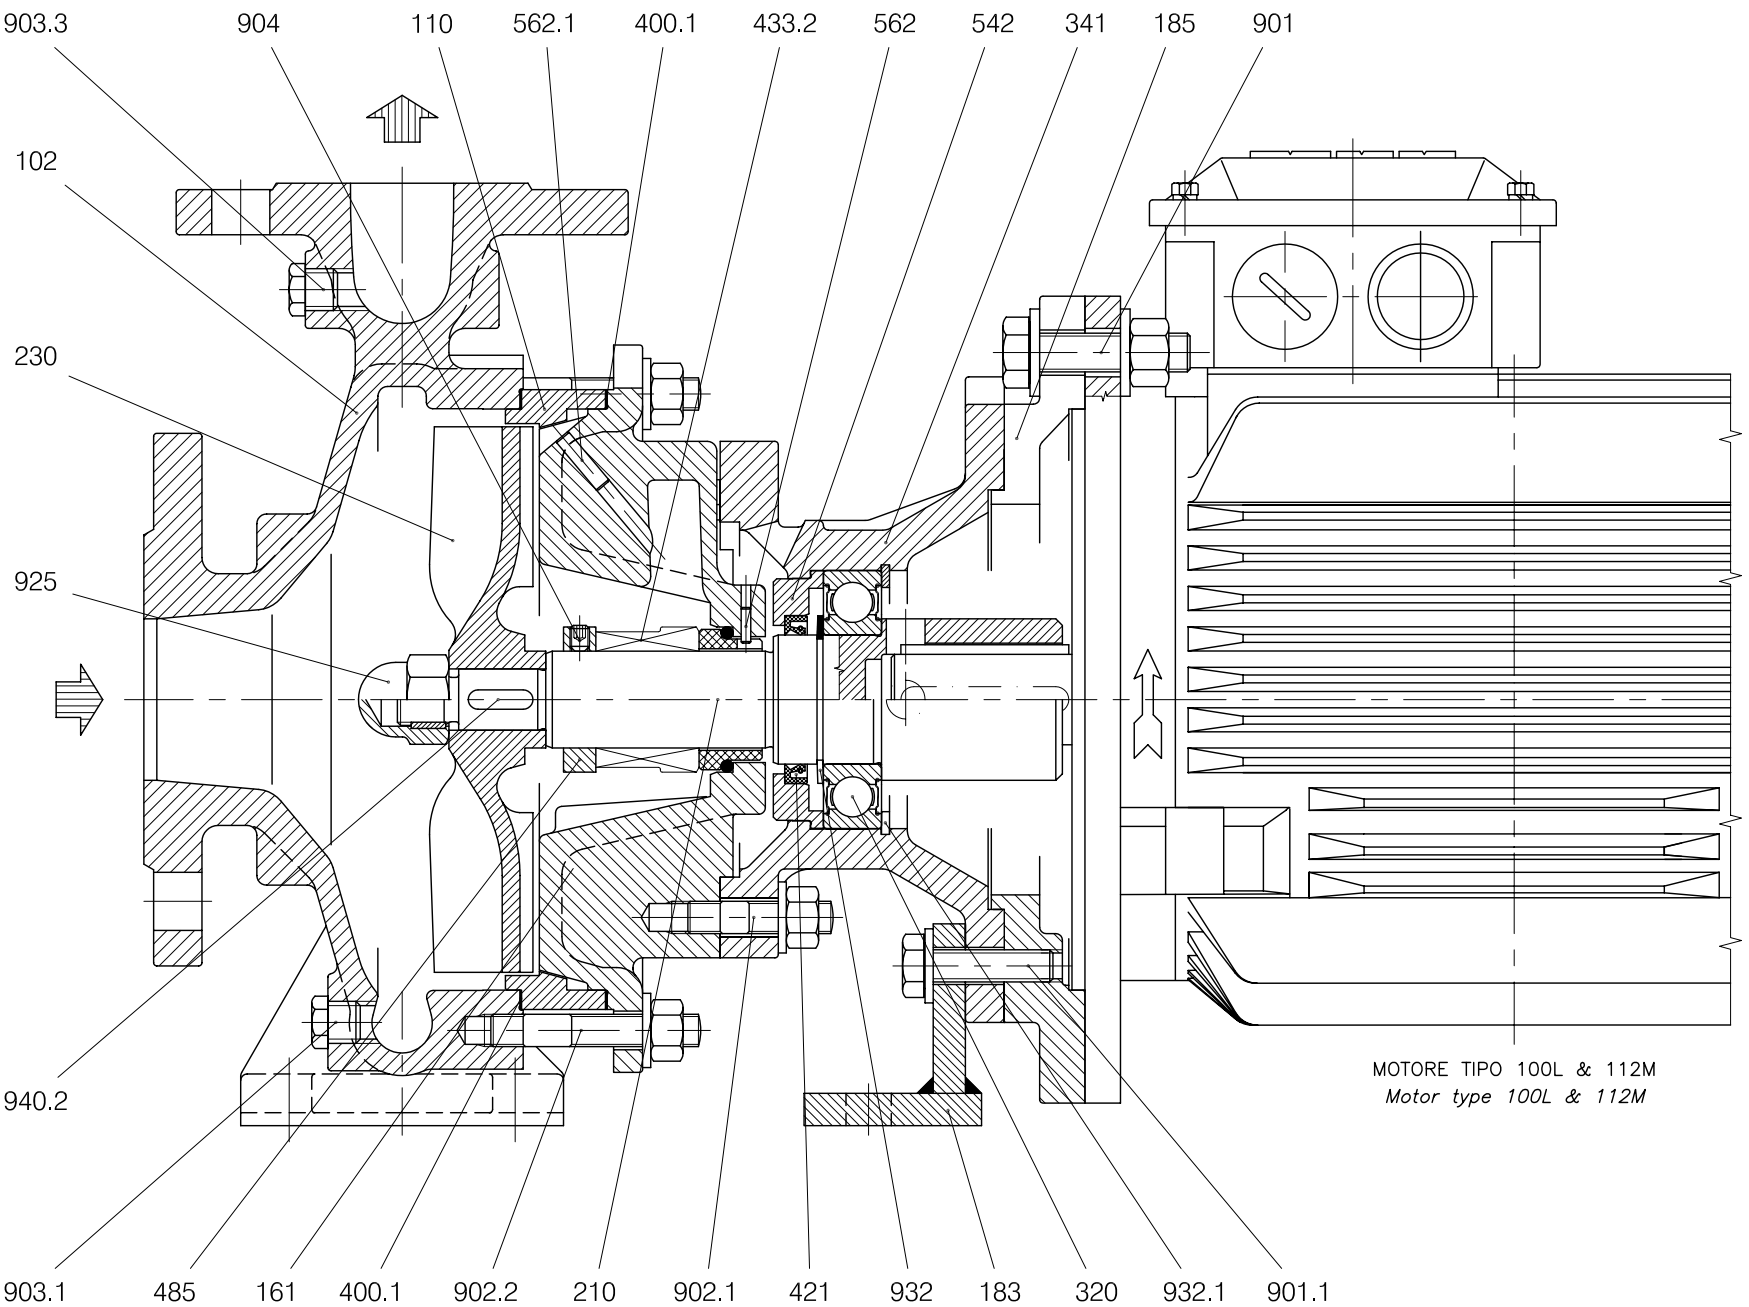

MOTORE TIPO 180M/L B35
Motor type 180M/L B35

MOTORE TIPO 100L & 112M
Motor type 100L & 112M

TCTM /1-C gr.1-2 Mot. 132

pompetravaini S.p.A.
CASTANO PRIMO (MILANO)

MOTORE TIPO 132S/M
Motor type 132S/M