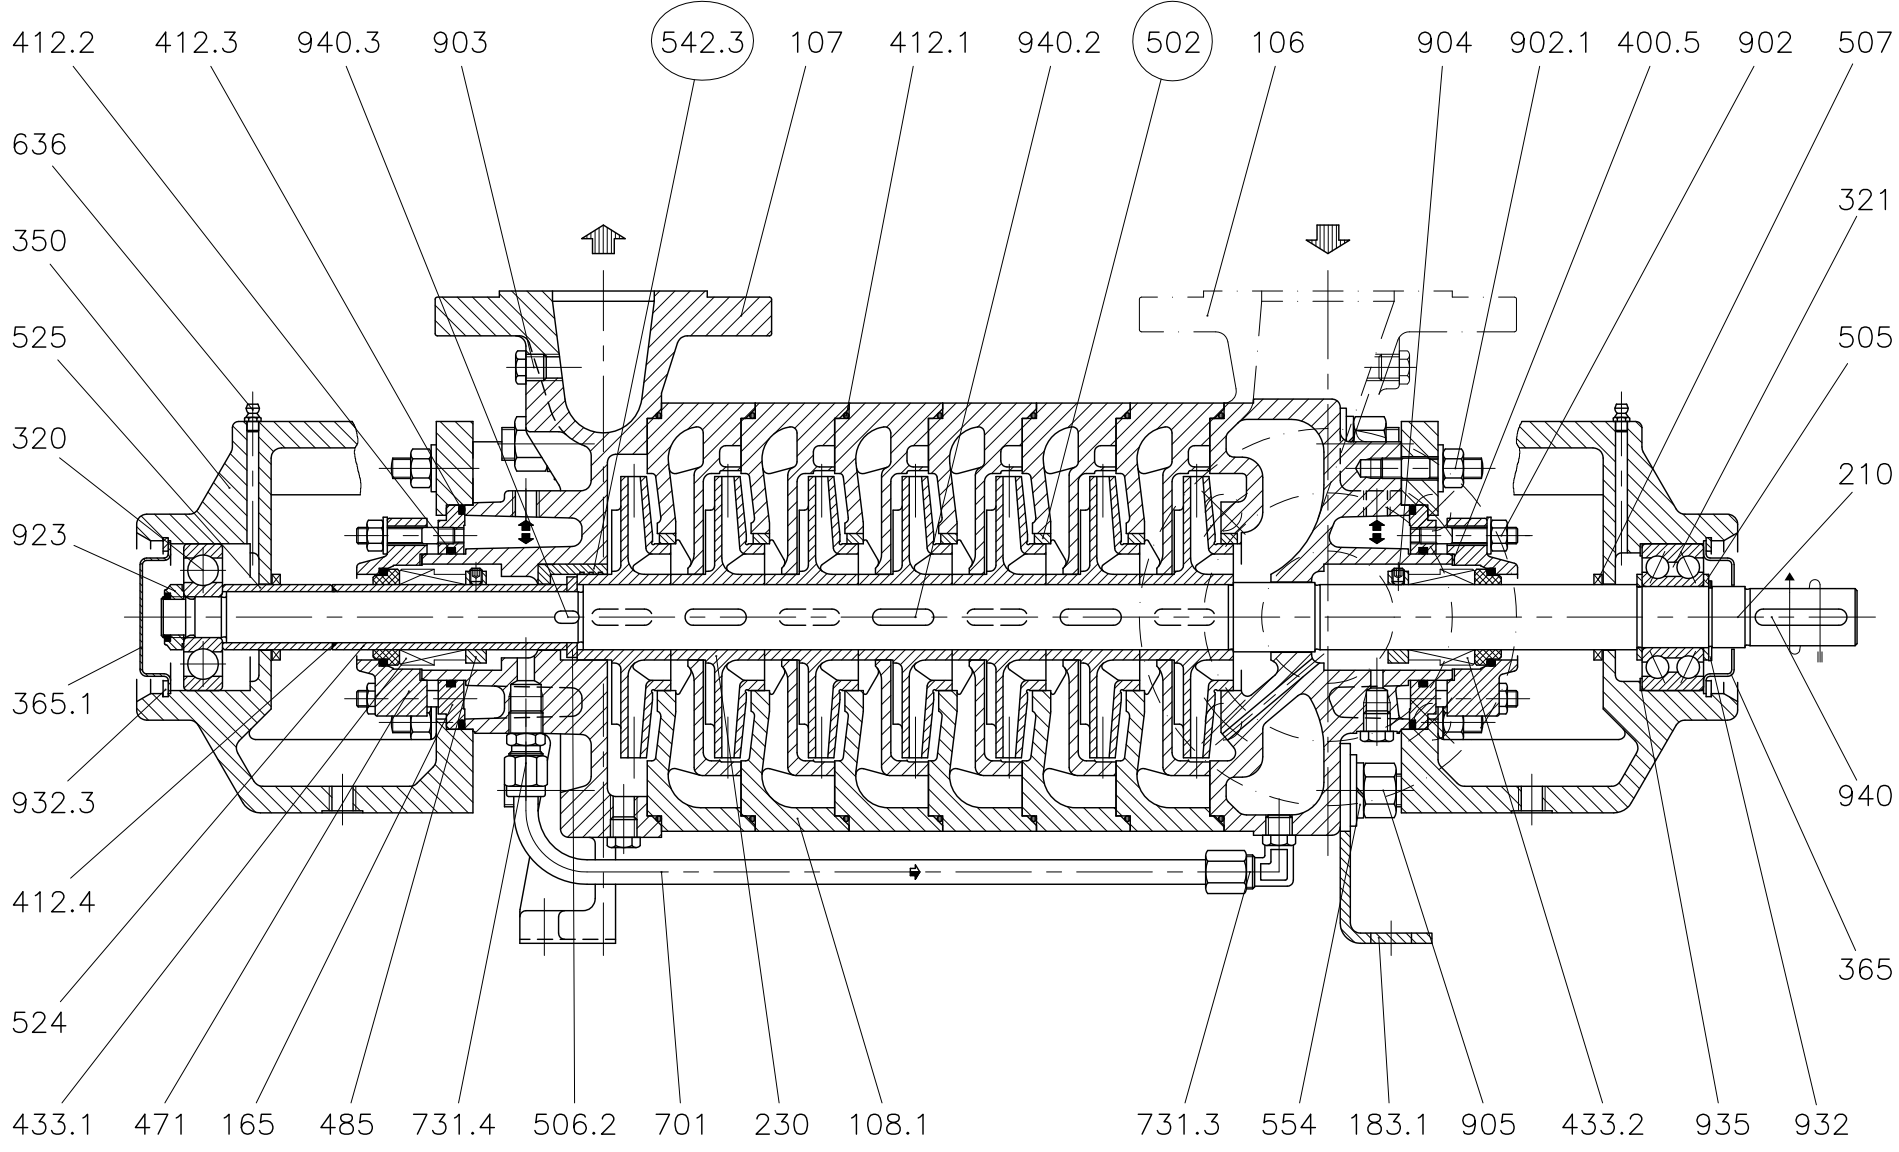

○ SOLO PER ESECUZIONE ACCIAIO INOX / *Only for stainless steel construction*

RIF. - Ref.: E.C./C.T.
 DATA - Date: Settembre 97 - September 97

SOSTITUISCE - Replaces: 4403-04.5A1.301.01
 N°.: 4403-04.5A1.301.02

○ SOLO PER ESECUZIONE ACCIAIO INOX / Only for stainless steel construction

RIF. - Ref.: E.C./C.T.

SOSTITUISCE - Replaces: 4403-04, 5L1, 301, 01

○ SOLO PER ESECUZIONE "A3" / Only for "A3" construction

RIF. - Ref.: A.P./C.I.T.
DATA - Date: Gennaio '08 - January '08
\$SOSTITUISCE - Replaces: 4403-04.5L1.310.03.01
N°.: 4403-04.5L1.310.04.01
TMA0017