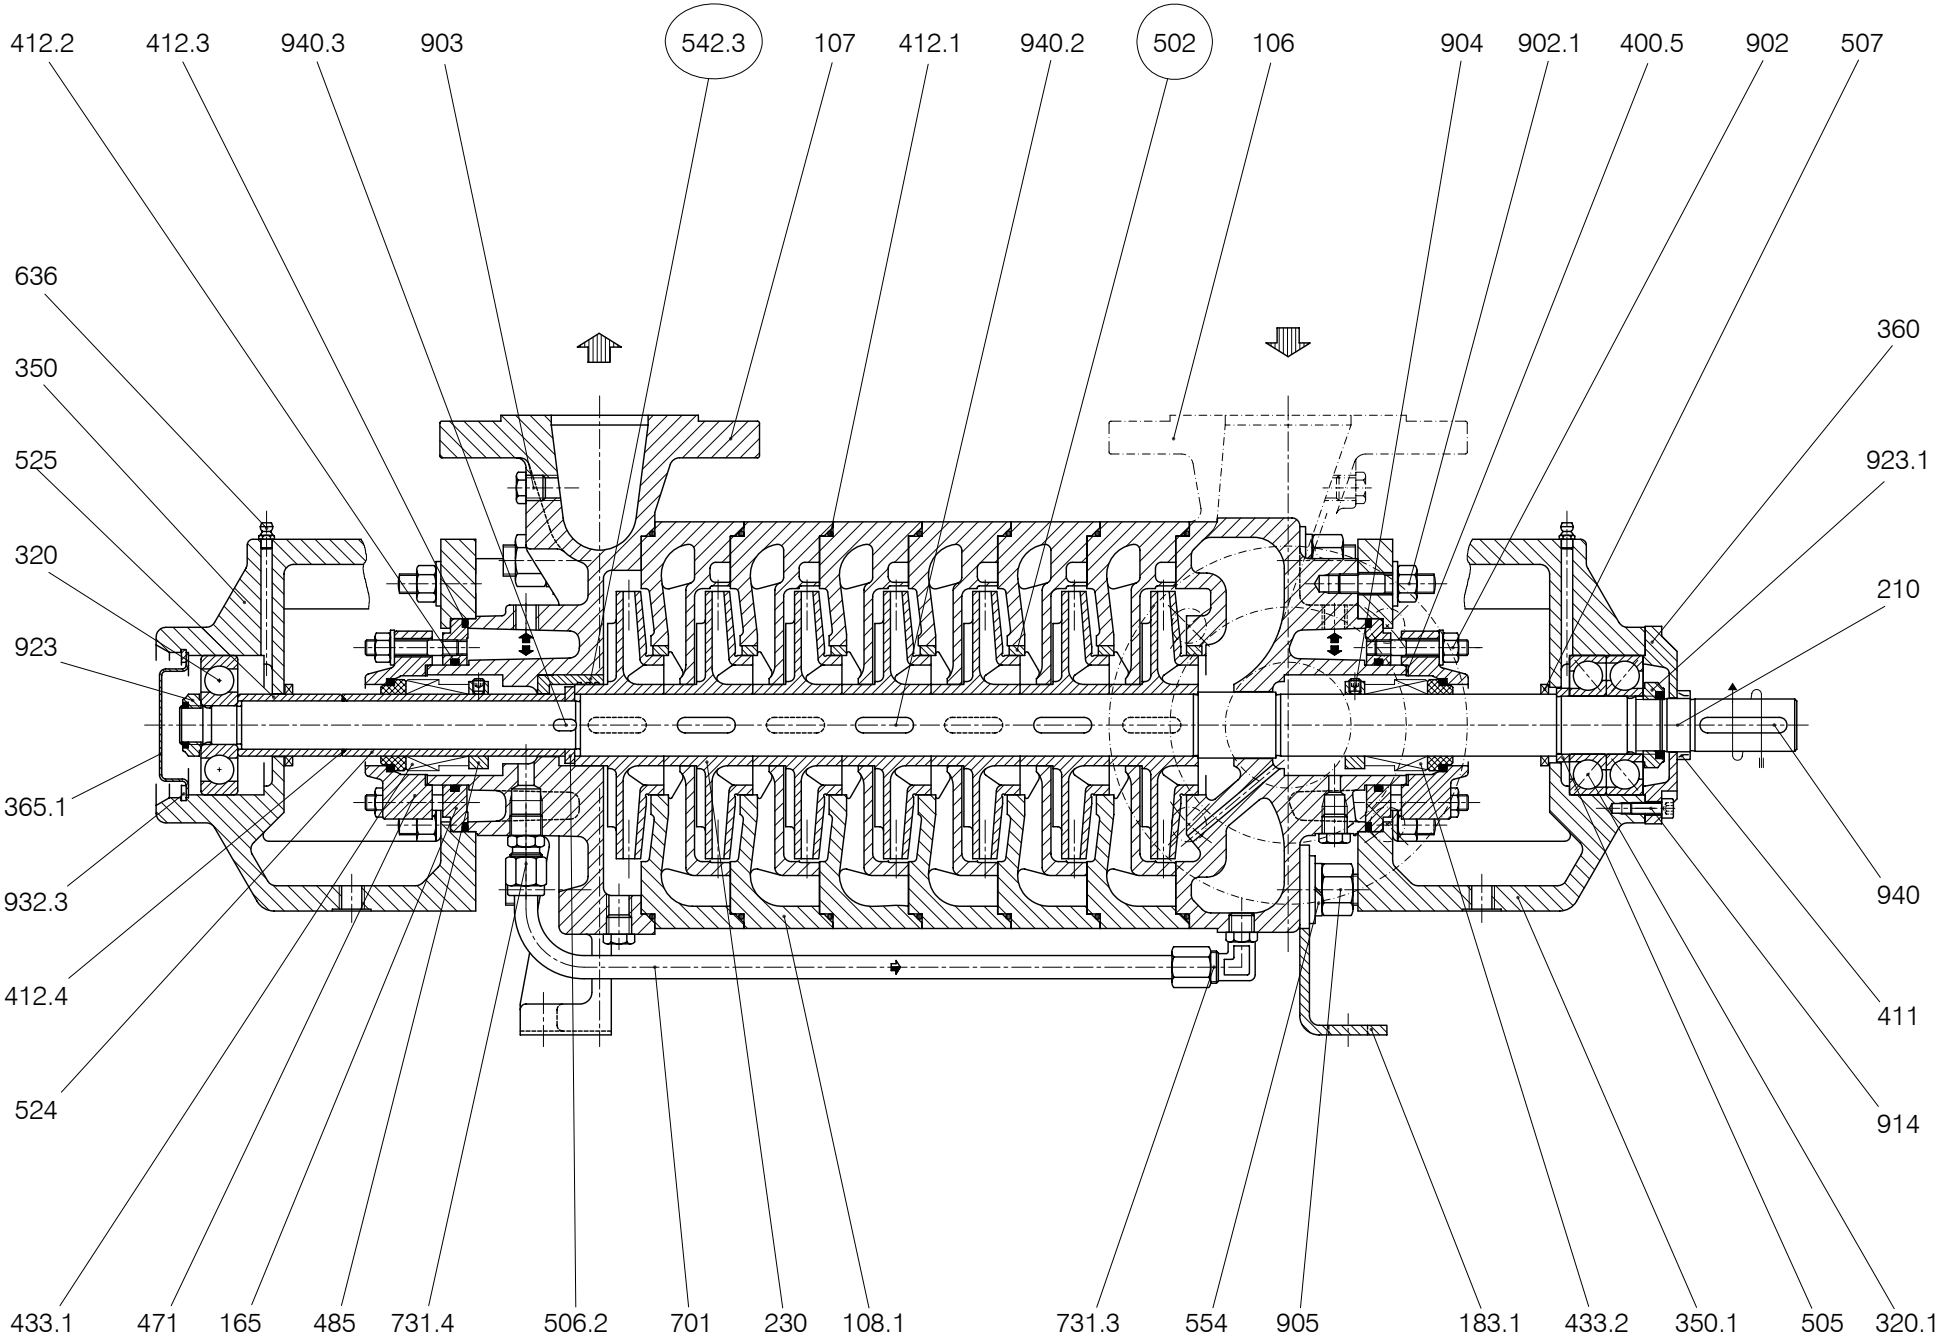

○ SOLO PER ESECUZIONE ACCIAIO INOX / *Only for stainless steel construction*

RIF. - Ref.: E.C./C.T.
 DATA - Date: Settembre 97 - September 97

SOSTITUISCE - Replaces: 4403-04.5A1.301.01
 N°.: 4403-04.5A1.301.02

○ SOLO PER ESECUZIONE ACCIAIO INOX / Only for stainless steel construction

RIF. - Ref.: E.C./C.T.

SOSTITUISCE - Replaces: 4403-04, 5L1, 301, 01

○ SOLO PER ESECUZIONE "A3" / Only for "A3" construction

RIF. - Ref.: A.P./C.I.T.
DATA - Date: Gennaio '08 - January '08
\$SOSTITUISCE - Replaces: 4403-04.5L1.310.03.01
N°.: 4403-04.5L1.310.04.01
TMA0017