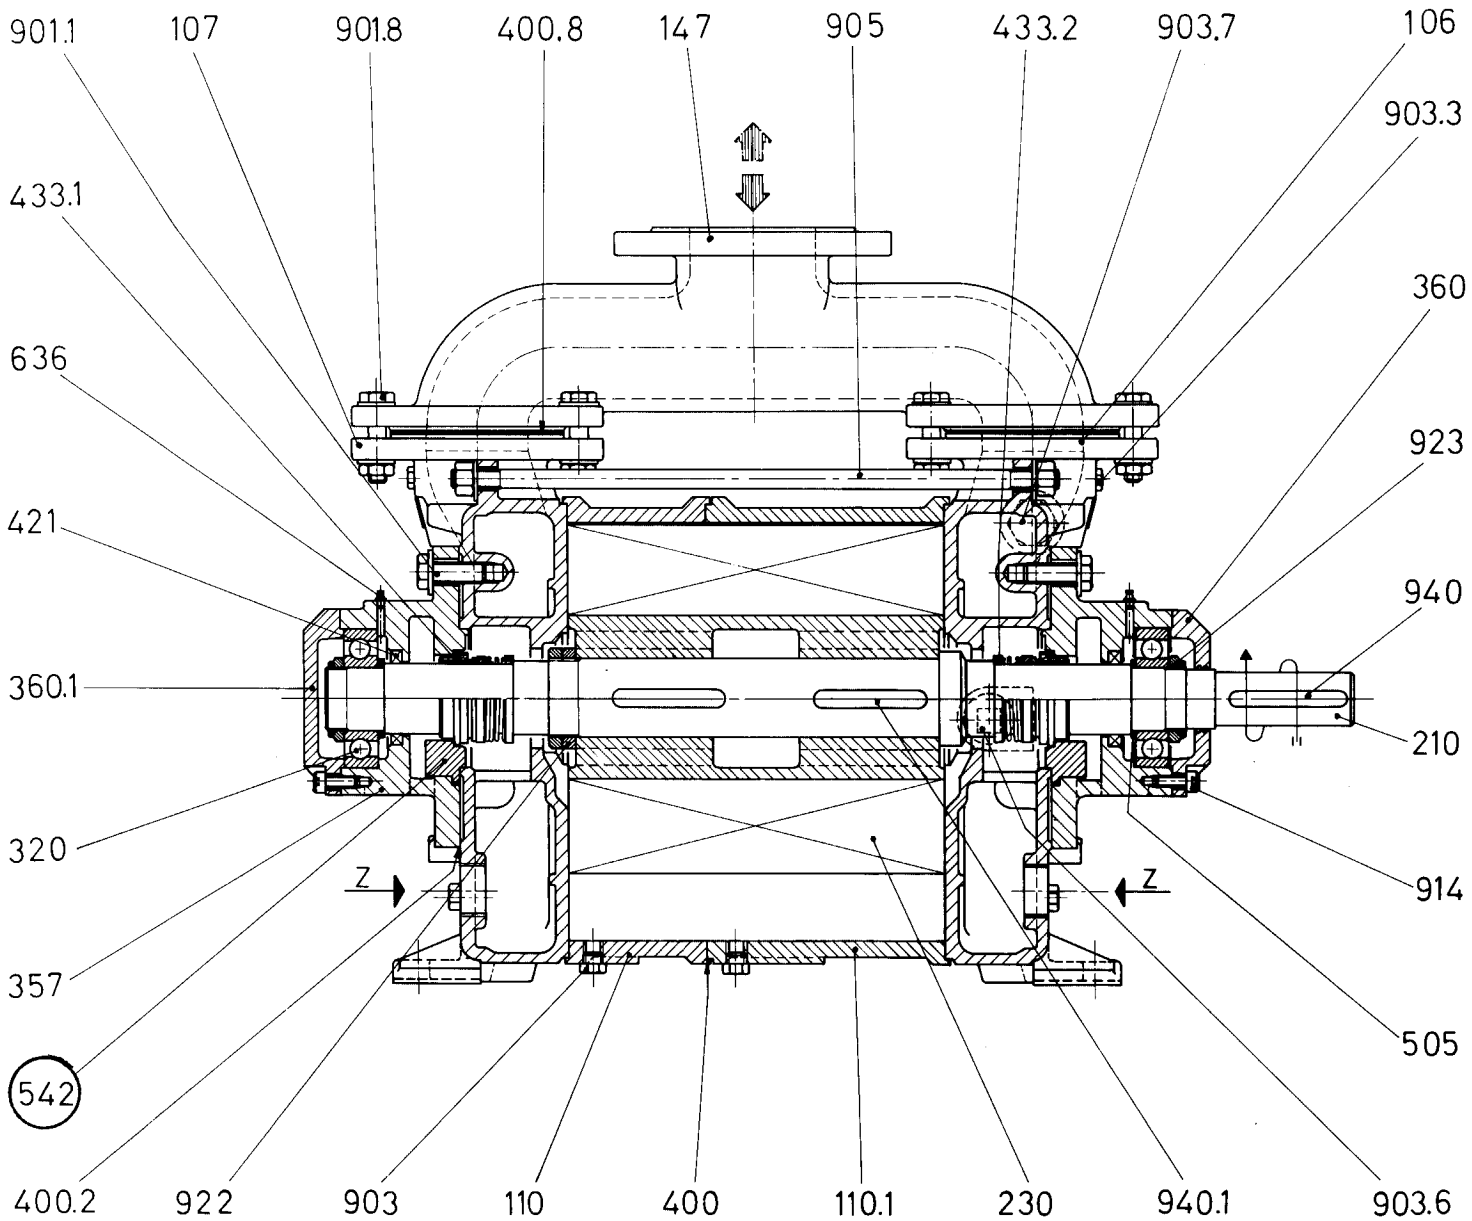

DISEGNO IN SEZIONE / SECTION DRAWING
 Pompe Serie / Pumps Series
TRSB 100-750 & 980/C

TRAVAINI
PUMPS USA
 Liquid Ring & Rotary Vane Vacuum Pumps and Systems

200 Newsome Drive
 Yorktown, VA 23693
 1-800-535-4243
 www.Travaini.com

○ SOLO PER ESECUZIONE "A3" / Only for "A3" construction

RIF. - Ref:

R.P./C.T.

DATA - Date: MARZO 95 - March 95

SOSTITUISCE - Replaces:
 N°: 6080-1.2L1.301.01

DISEGNO IN SEZIONE / SECTION DRAWING
 Pompe Serie / Pumps Series
TRSB 100-750/980/B