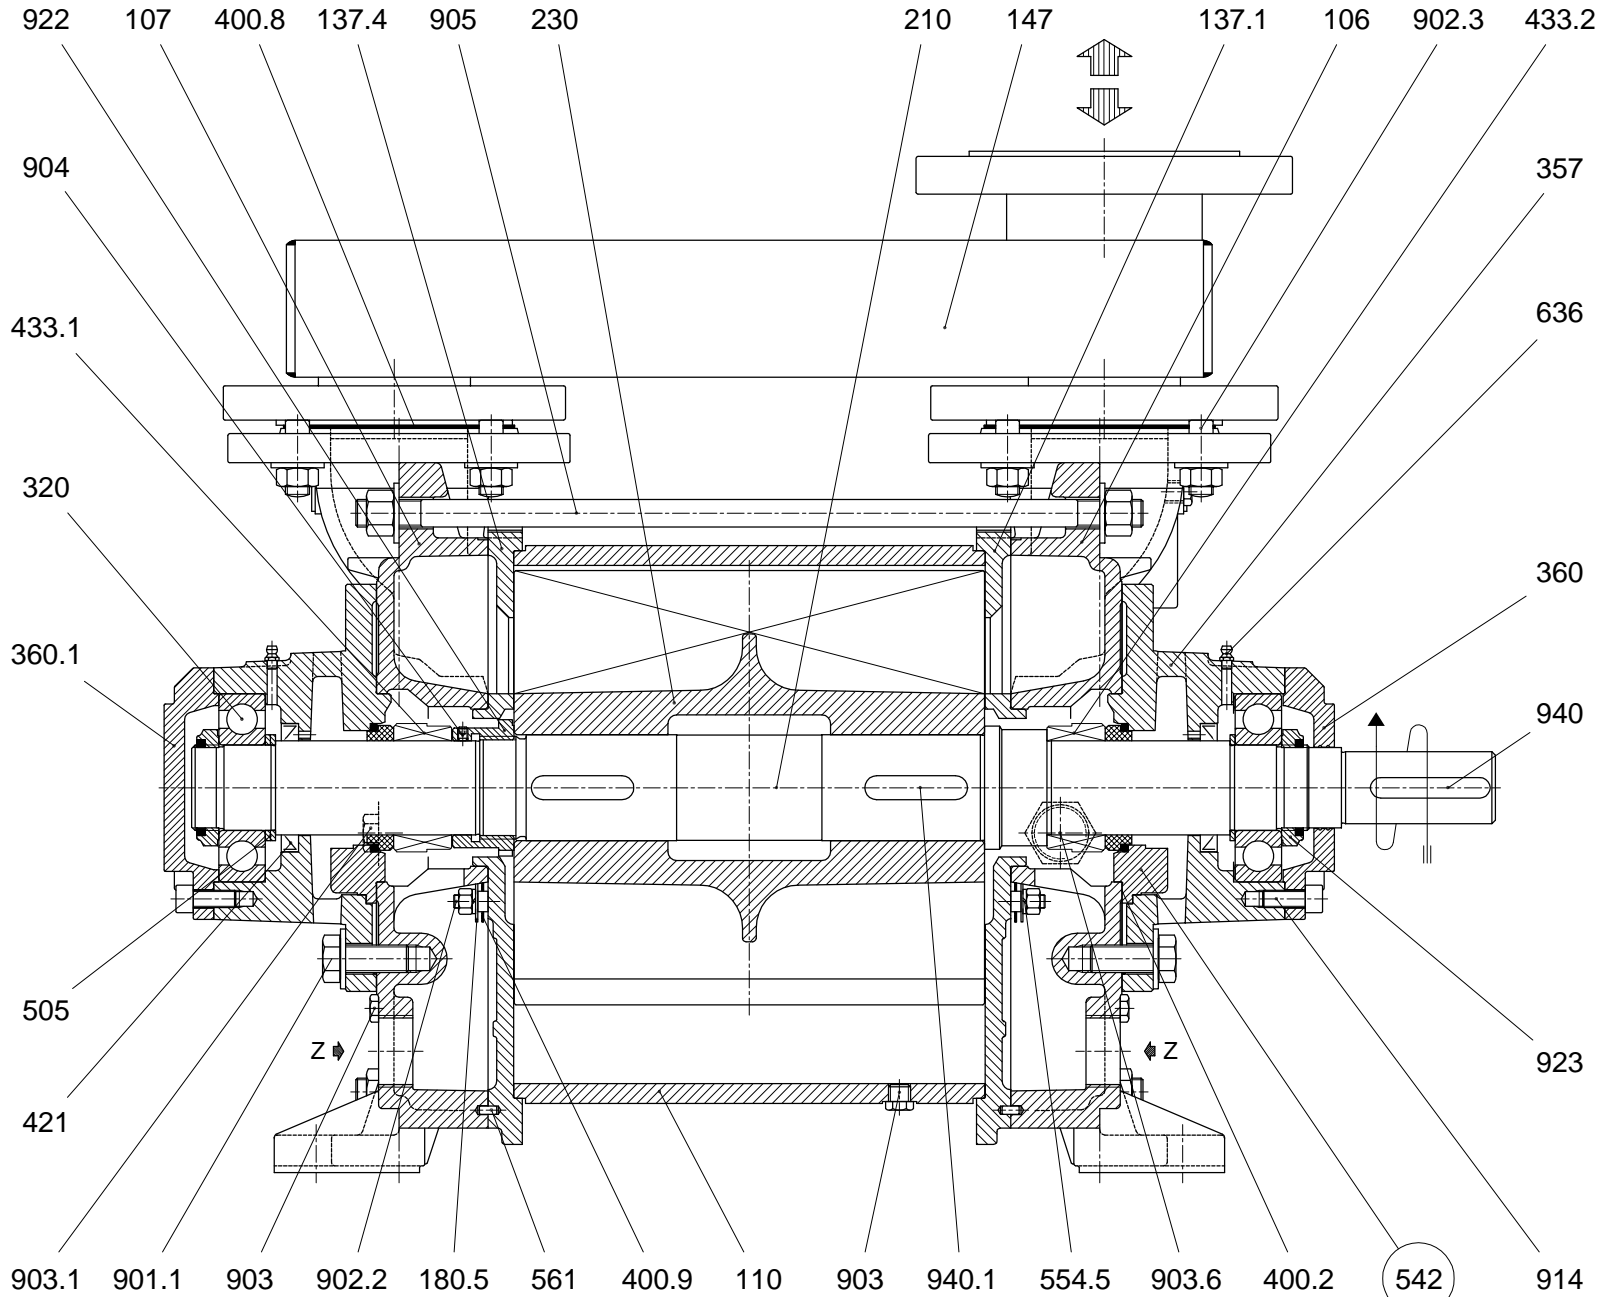

542 SOLO PER ESECUZIONE "A3" *Only for "A3" construction*