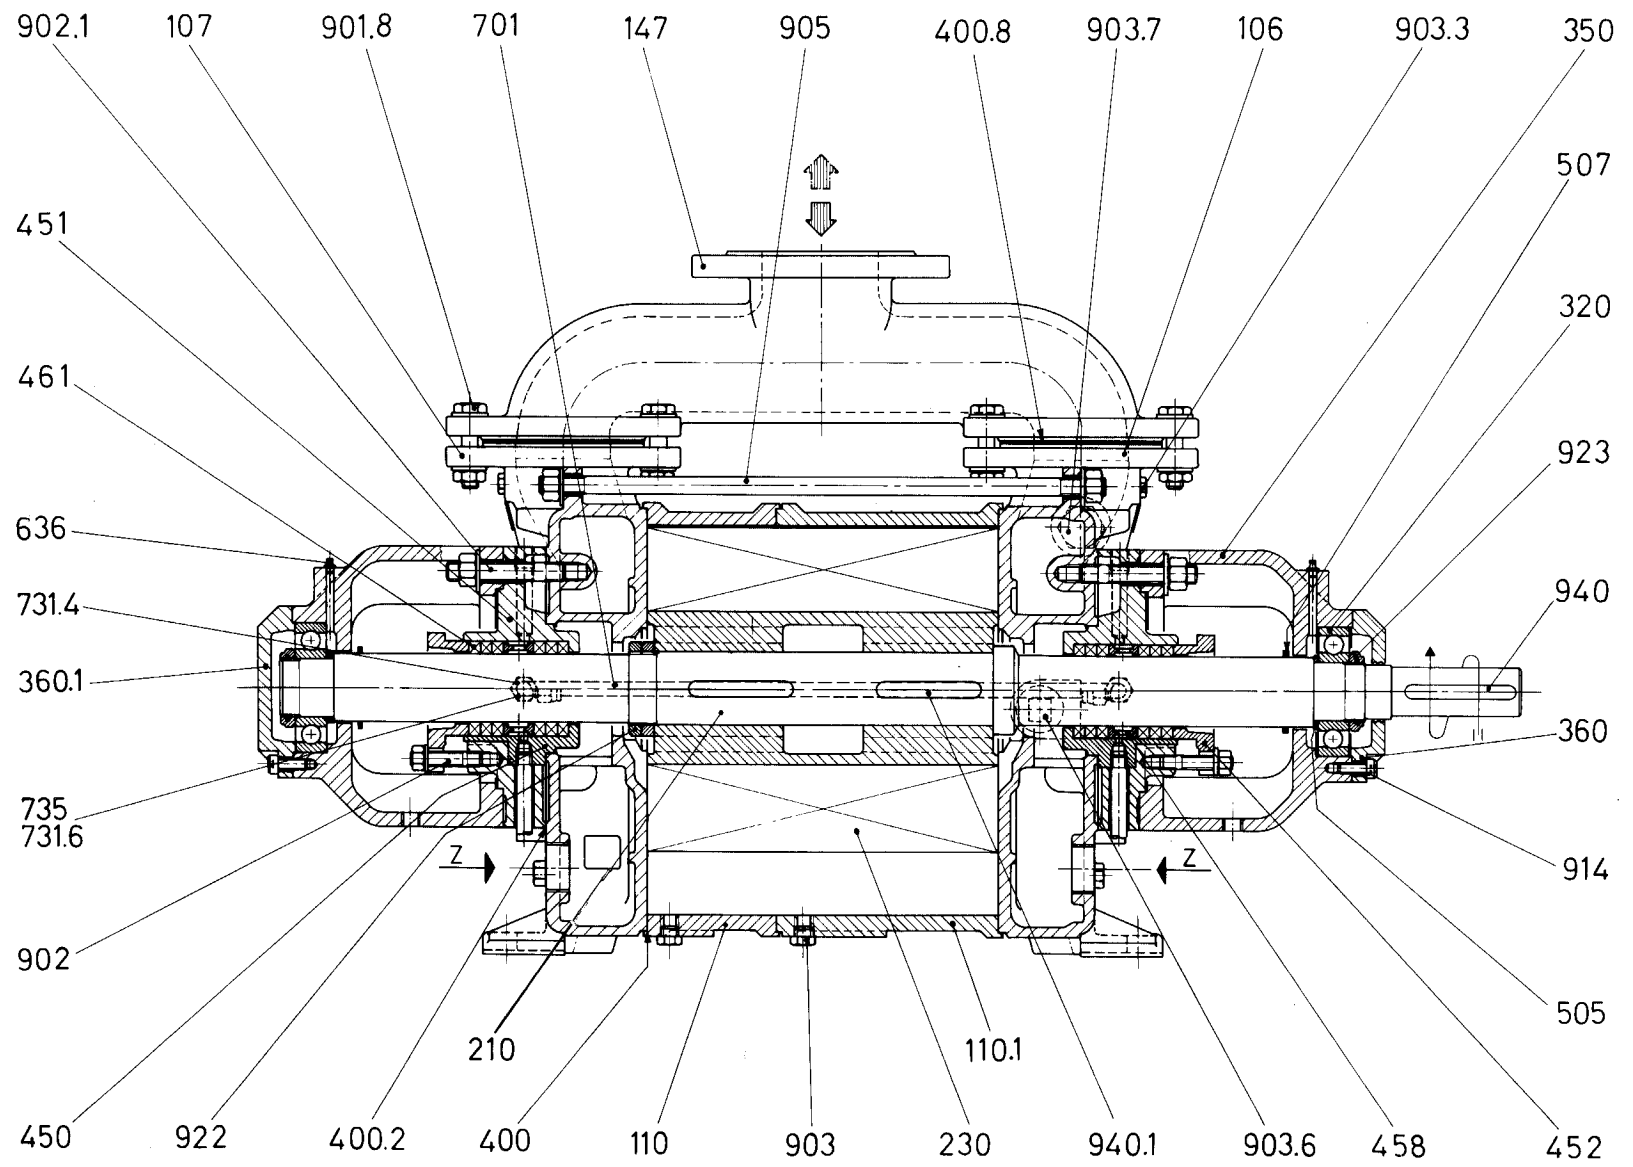

DISEGNO IN SEZIONE / SECTION DRAWING
Pompe Serie / Pumps Series
TRSB 100-750/980/B

**TRAVAINI
PUMPS USA**
Liquid Ring & Rotary Vane Vacuum Pumps and Systems

200 Newsome Drive
Yorktown, VA 23693
1-800-535-4243
www.Travaini.com

RIF. - Ref: R.P./C.T.
DATA - Date: MARZO 95 - March 95
SOSTITUISCE - Replace: N°: 6080-1.2A1.301.01

SEZIONA4