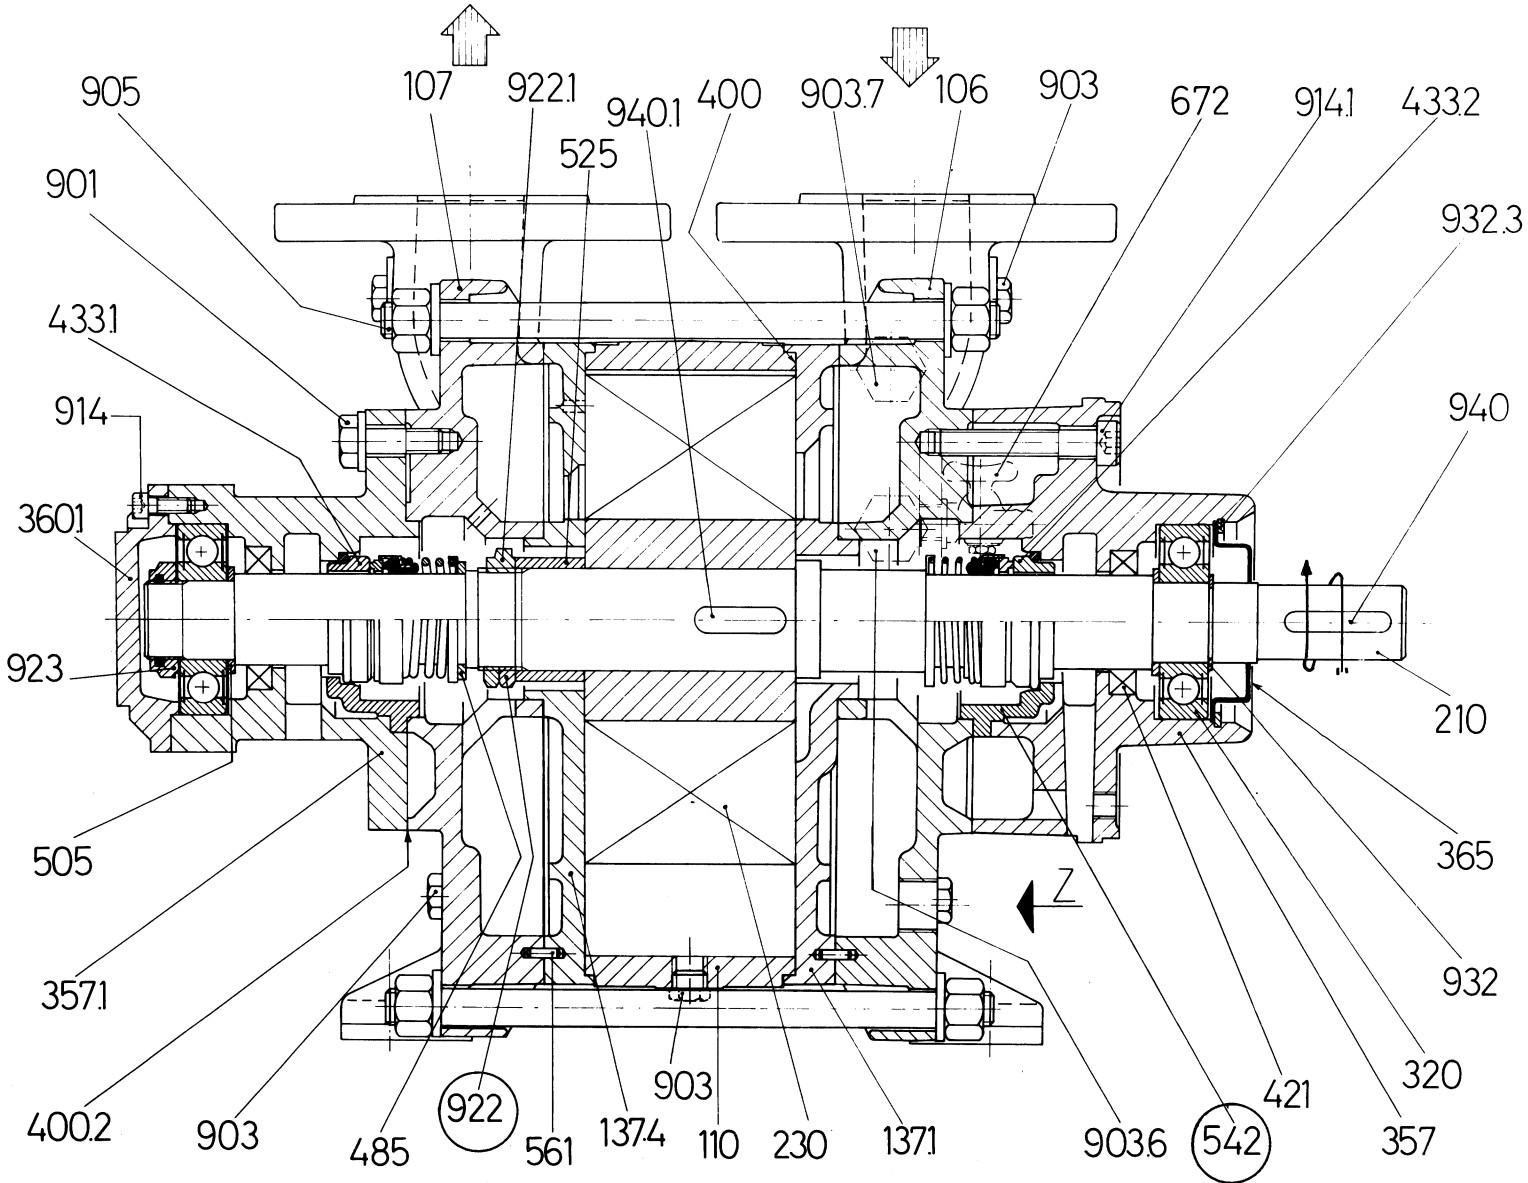

DISEGNO IN SEZIONE / SECTION DRAWING
 Pompe Serie / Pumps Series

TRSC 40-55 & 80 & 100/C

**TRAVAINI
 PUMPS USA**

Liquid Ring & Rotary Vane Vacuum Pumps and Systems

200 Newsome Drive
 Yorktown, VA 23693
 1-800-535-4243
 www.Travaini.com

○ SOLO PER ESECUZIONE "A3" / Only for "A3" construction

RIF. - Ref.: R.P./C.T.
 DATA - Date: FEBBRAIO 99 - February 99

SOSTITUISCE - Replaces:
 N°: 6030-1-2.3L1.301.01

TRSC 40-150/C

○ SOLO PER ESECUZIONE "A3" / Only for "A3" construction

RIF. - Ref.: R.P./C.T.
 DATA - Date: Febbraio 99 - February 99

SOSTITUISCE - Replaces:
 N°.: 6033.3L1.301.01