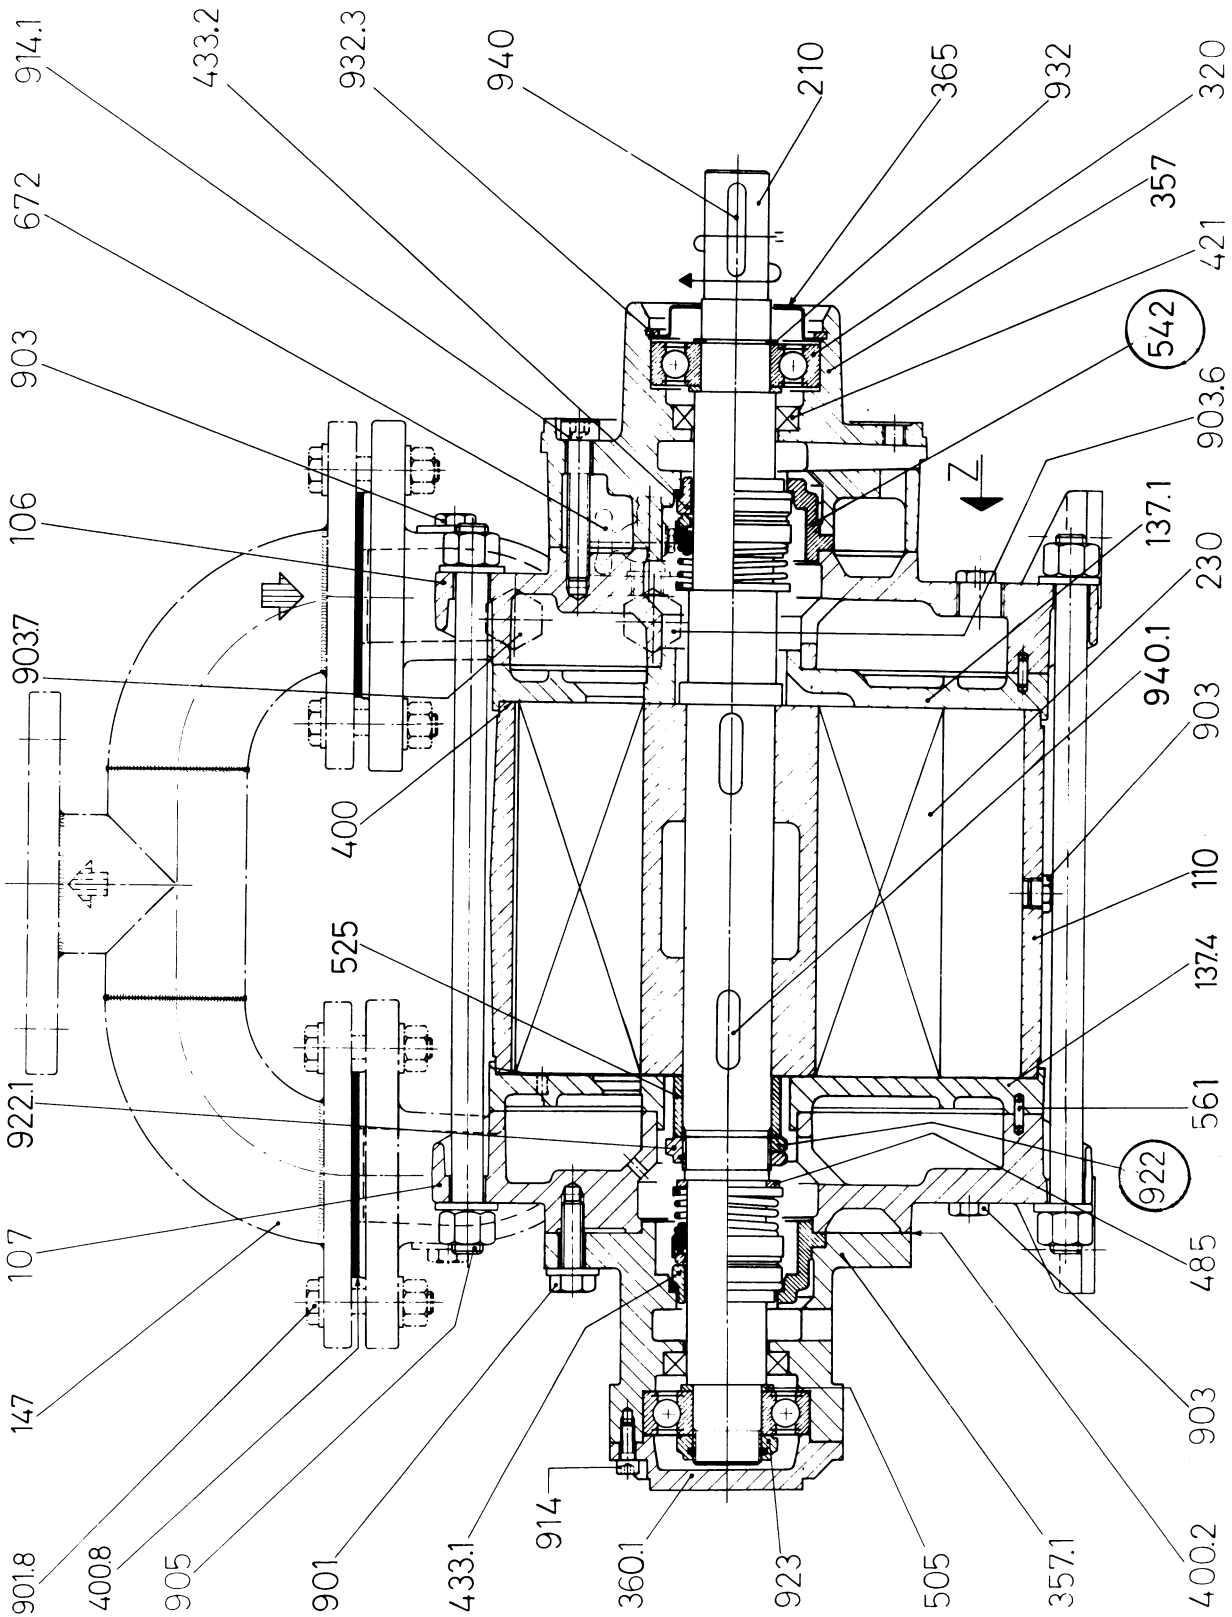

DISEGNO IN SEZIONE / SECTION DRAWING
 Pompe Serie / Pumps Series

TRSC 40-55 & 80 & 100/C

**TRAVAINI
 PUMPS USA**

Liquid Ring & Rotary Vane Vacuum Pumps and Systems

200 Newsome Drive
 Yorktown, VA 23693
 1-800-535-4243
 www.Travaini.com

○ SOLO PER ESECUZIONE "A3" / Only for "A3" construction

RIF. - Ref.: R.P./C.T.
 DATA - Date: FEBBRAIO 99 - February 99

SOSTITUISCE - Replaces:
 N°: 6030-1-2.3L1.301.01

TRSC 40-150/C

○ SOLO PER ESECUZIONE "A3" / Only for "A3" construction

RIF. - Ref.: R.P./C.T.
 DATA - Date: Febbraio 99 - February 99

SOSTITUISCE - Replaces:
 N°.: 6033.3L1.301.01