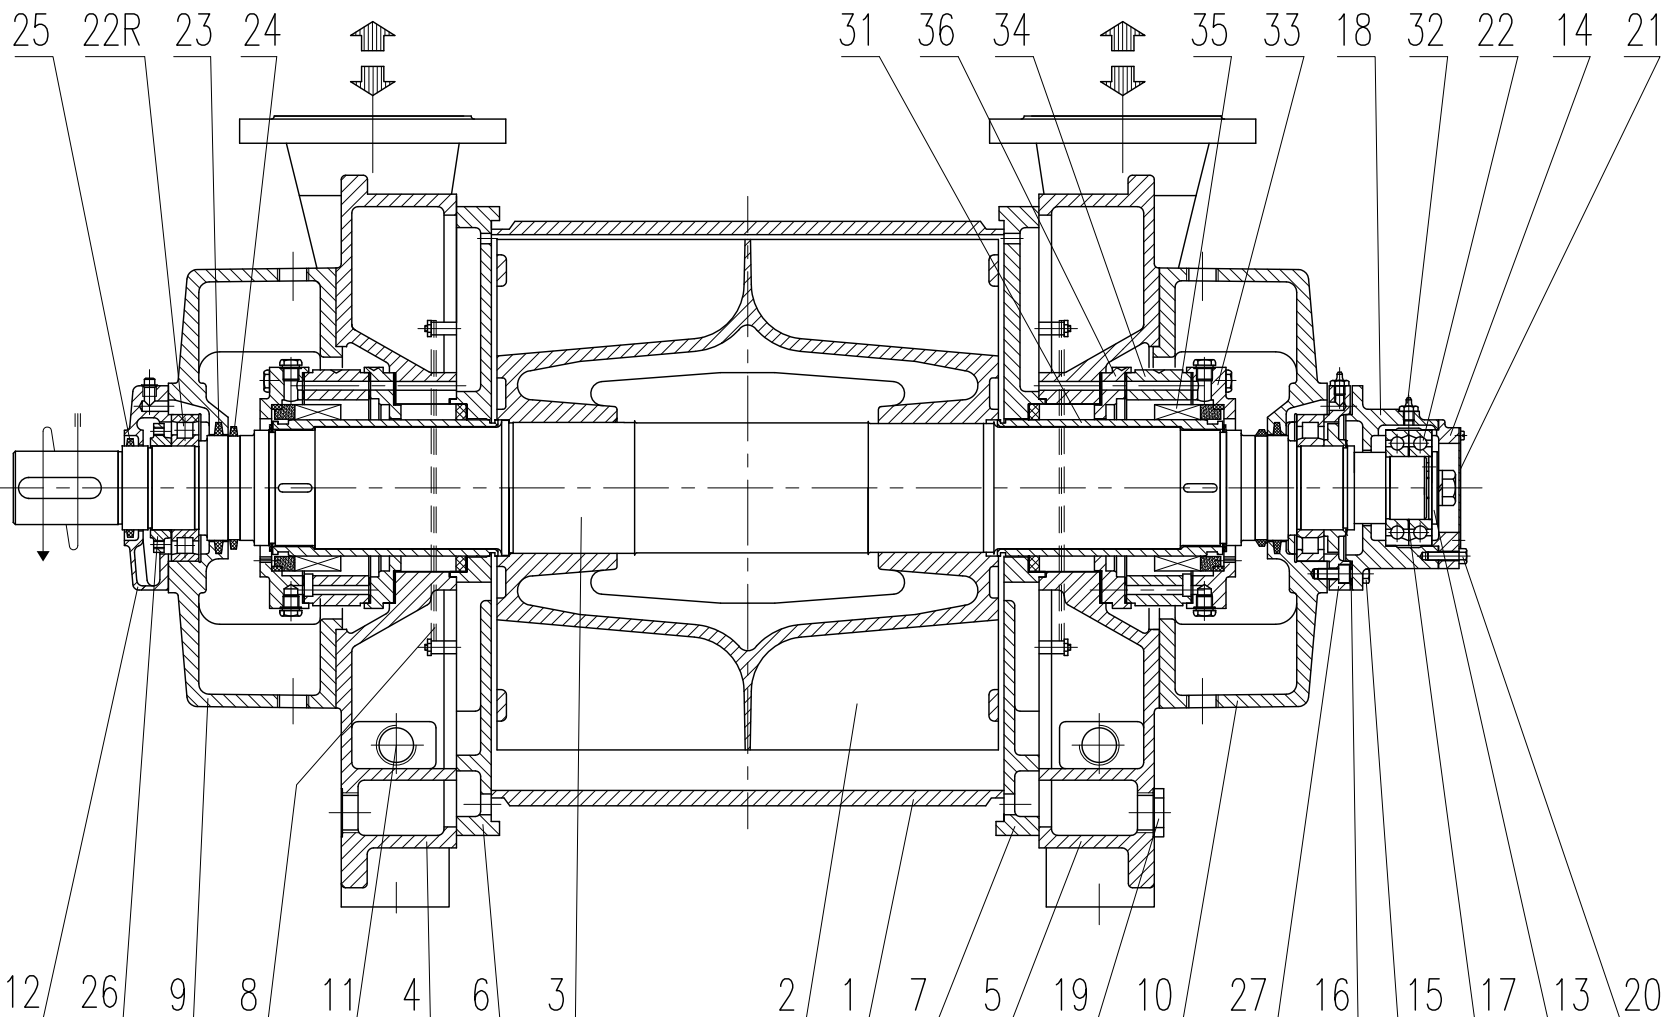

DISEGNO IN SEZIONE / SECTION DRAWING
Pompe serie / Pumps series
TRVK 1502÷1503/1-C

TRAVAINI
PUMPS USA
Liquid Ring & Rotary Vane Vacuum Pumps and Systems

200 Newsome Drive
Yorktown, VA 23693
1-800-535-4243
www.Travaini.com

RIF. - Ref.: F.P./C.T.
DATA - Date: APRILE 2003 - April 2003

Sostituisce - Replaces:
N°.: 8102-3.1L1.301.01

TRVK-C0001