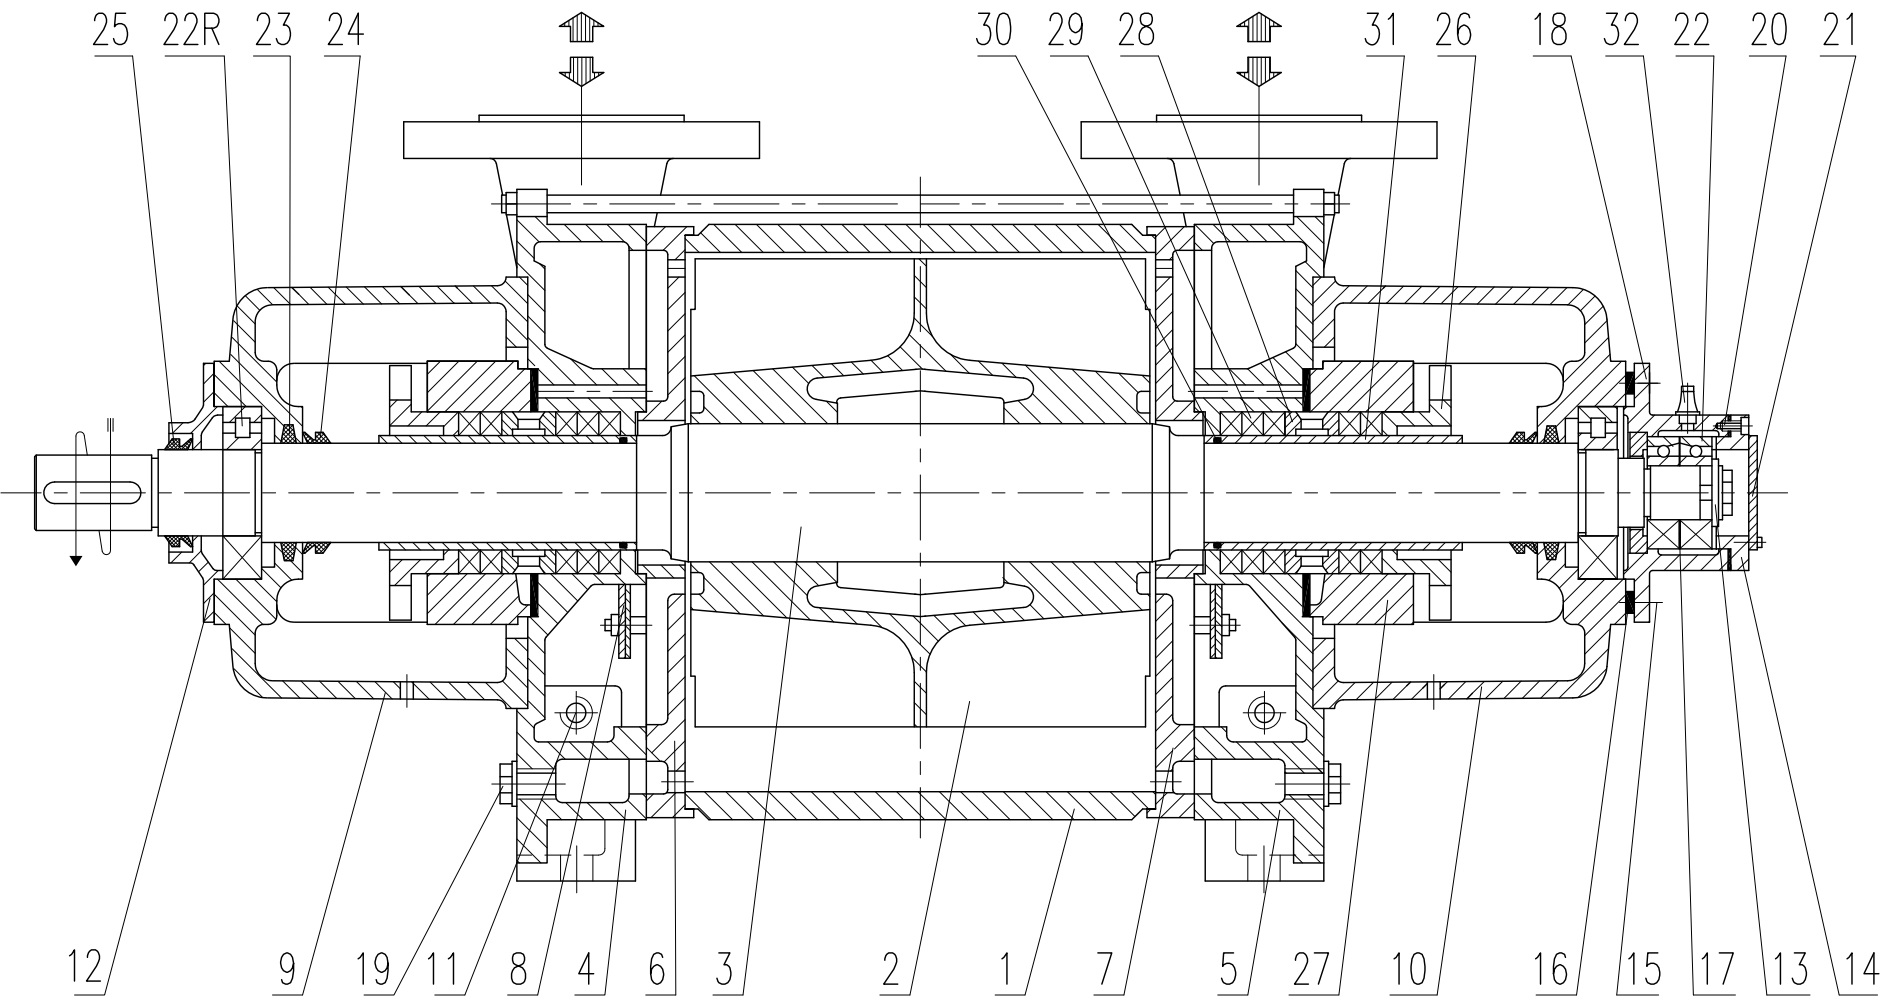

RIF. - Ref.: F.P./C.T.  
 DATA - Date: GENNAIO 2001 - January 2001

Sostituisce - Replaces:  
 N°.: 8102-3.1A1.301.01

TRVK0001

DISEGNO IN SEZIONE / SECTION DRAWING  
 Pompe serie / Pumps series  
 TRVK 1502÷1503/1-C